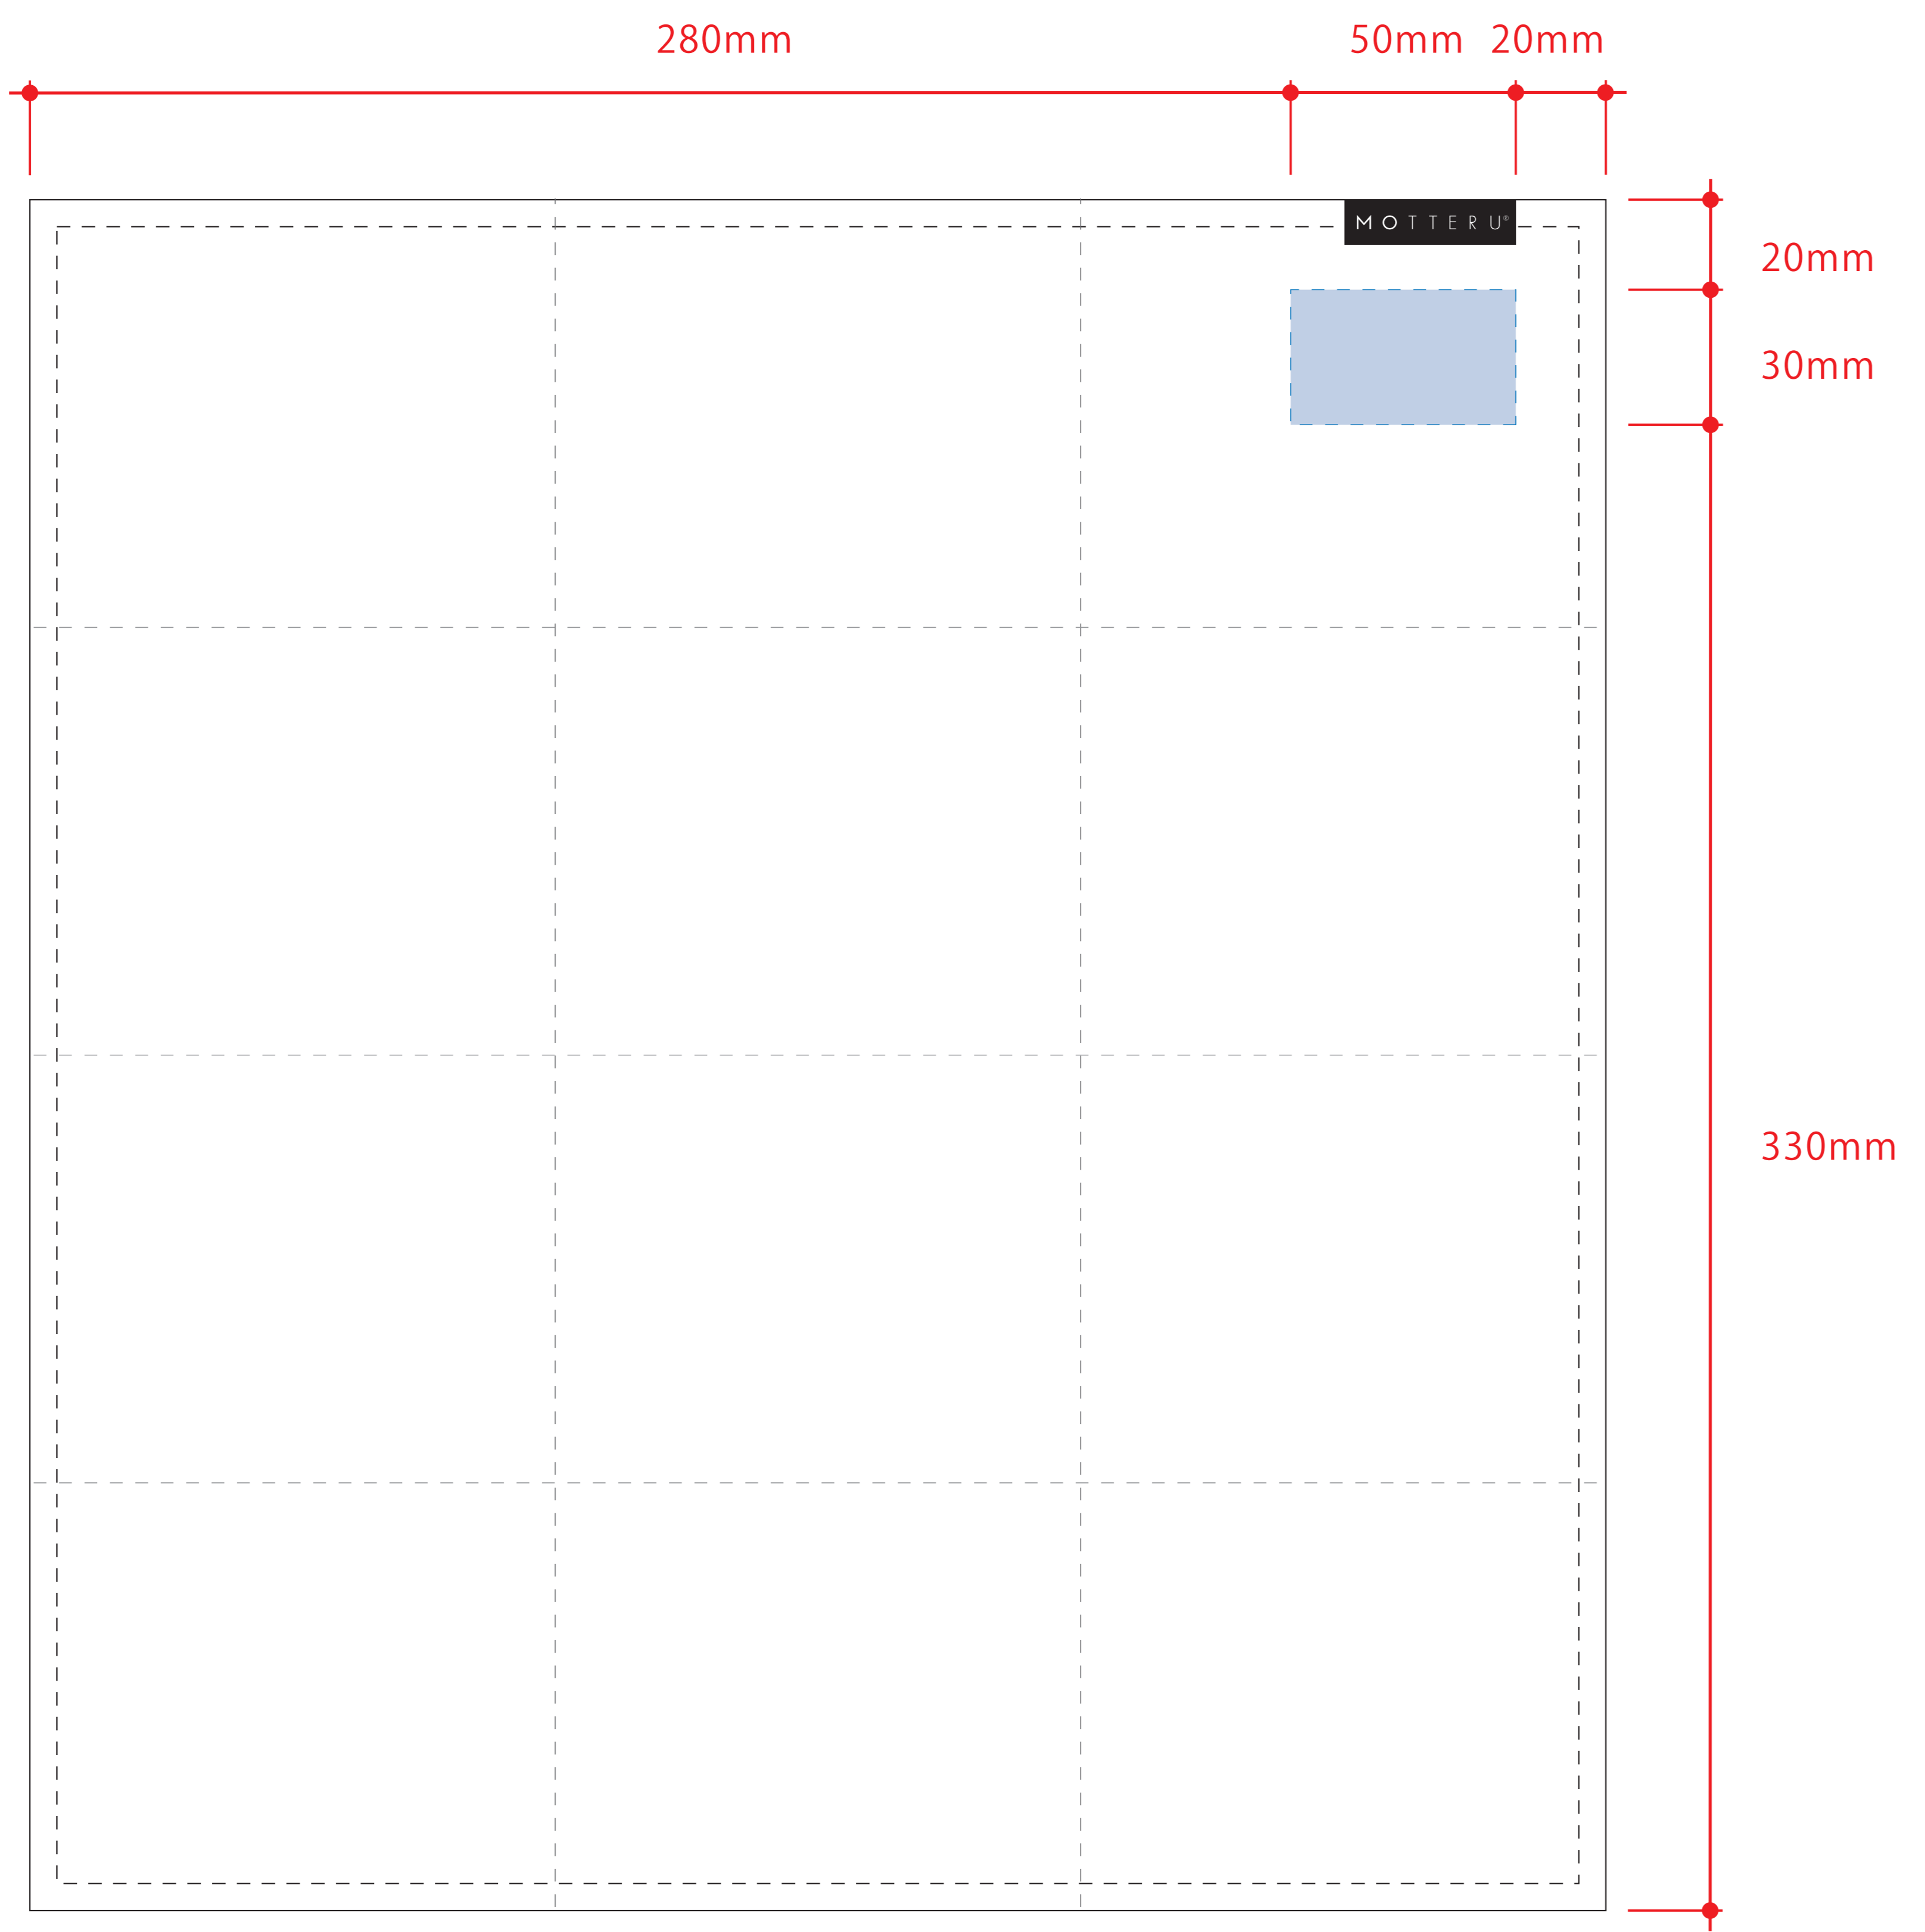

# MOTTERUポケスクハンカチ（ギンガムチェック）

- クライアント：
- 営業担当：
- 制作担当：
- 受注番号：
- 納期：2022年00月00日
- ロット：
- デザインサイズ：W000mm
- 刷り色：1C
- 刷り位置：図参照  
版下原寸サイズ

## 刺繍用

※グレーの破線は折りたたみ線となります。

デザインスペース：W50×H30（mm）

■刺繍 最大範囲：W50×H30（mm）

## シルク用

※グレーの破線は折りたたみ線となります。

デザインスペース：W60×H40（mm）

■シルク印刷 最大範囲：W60×H40（mm）