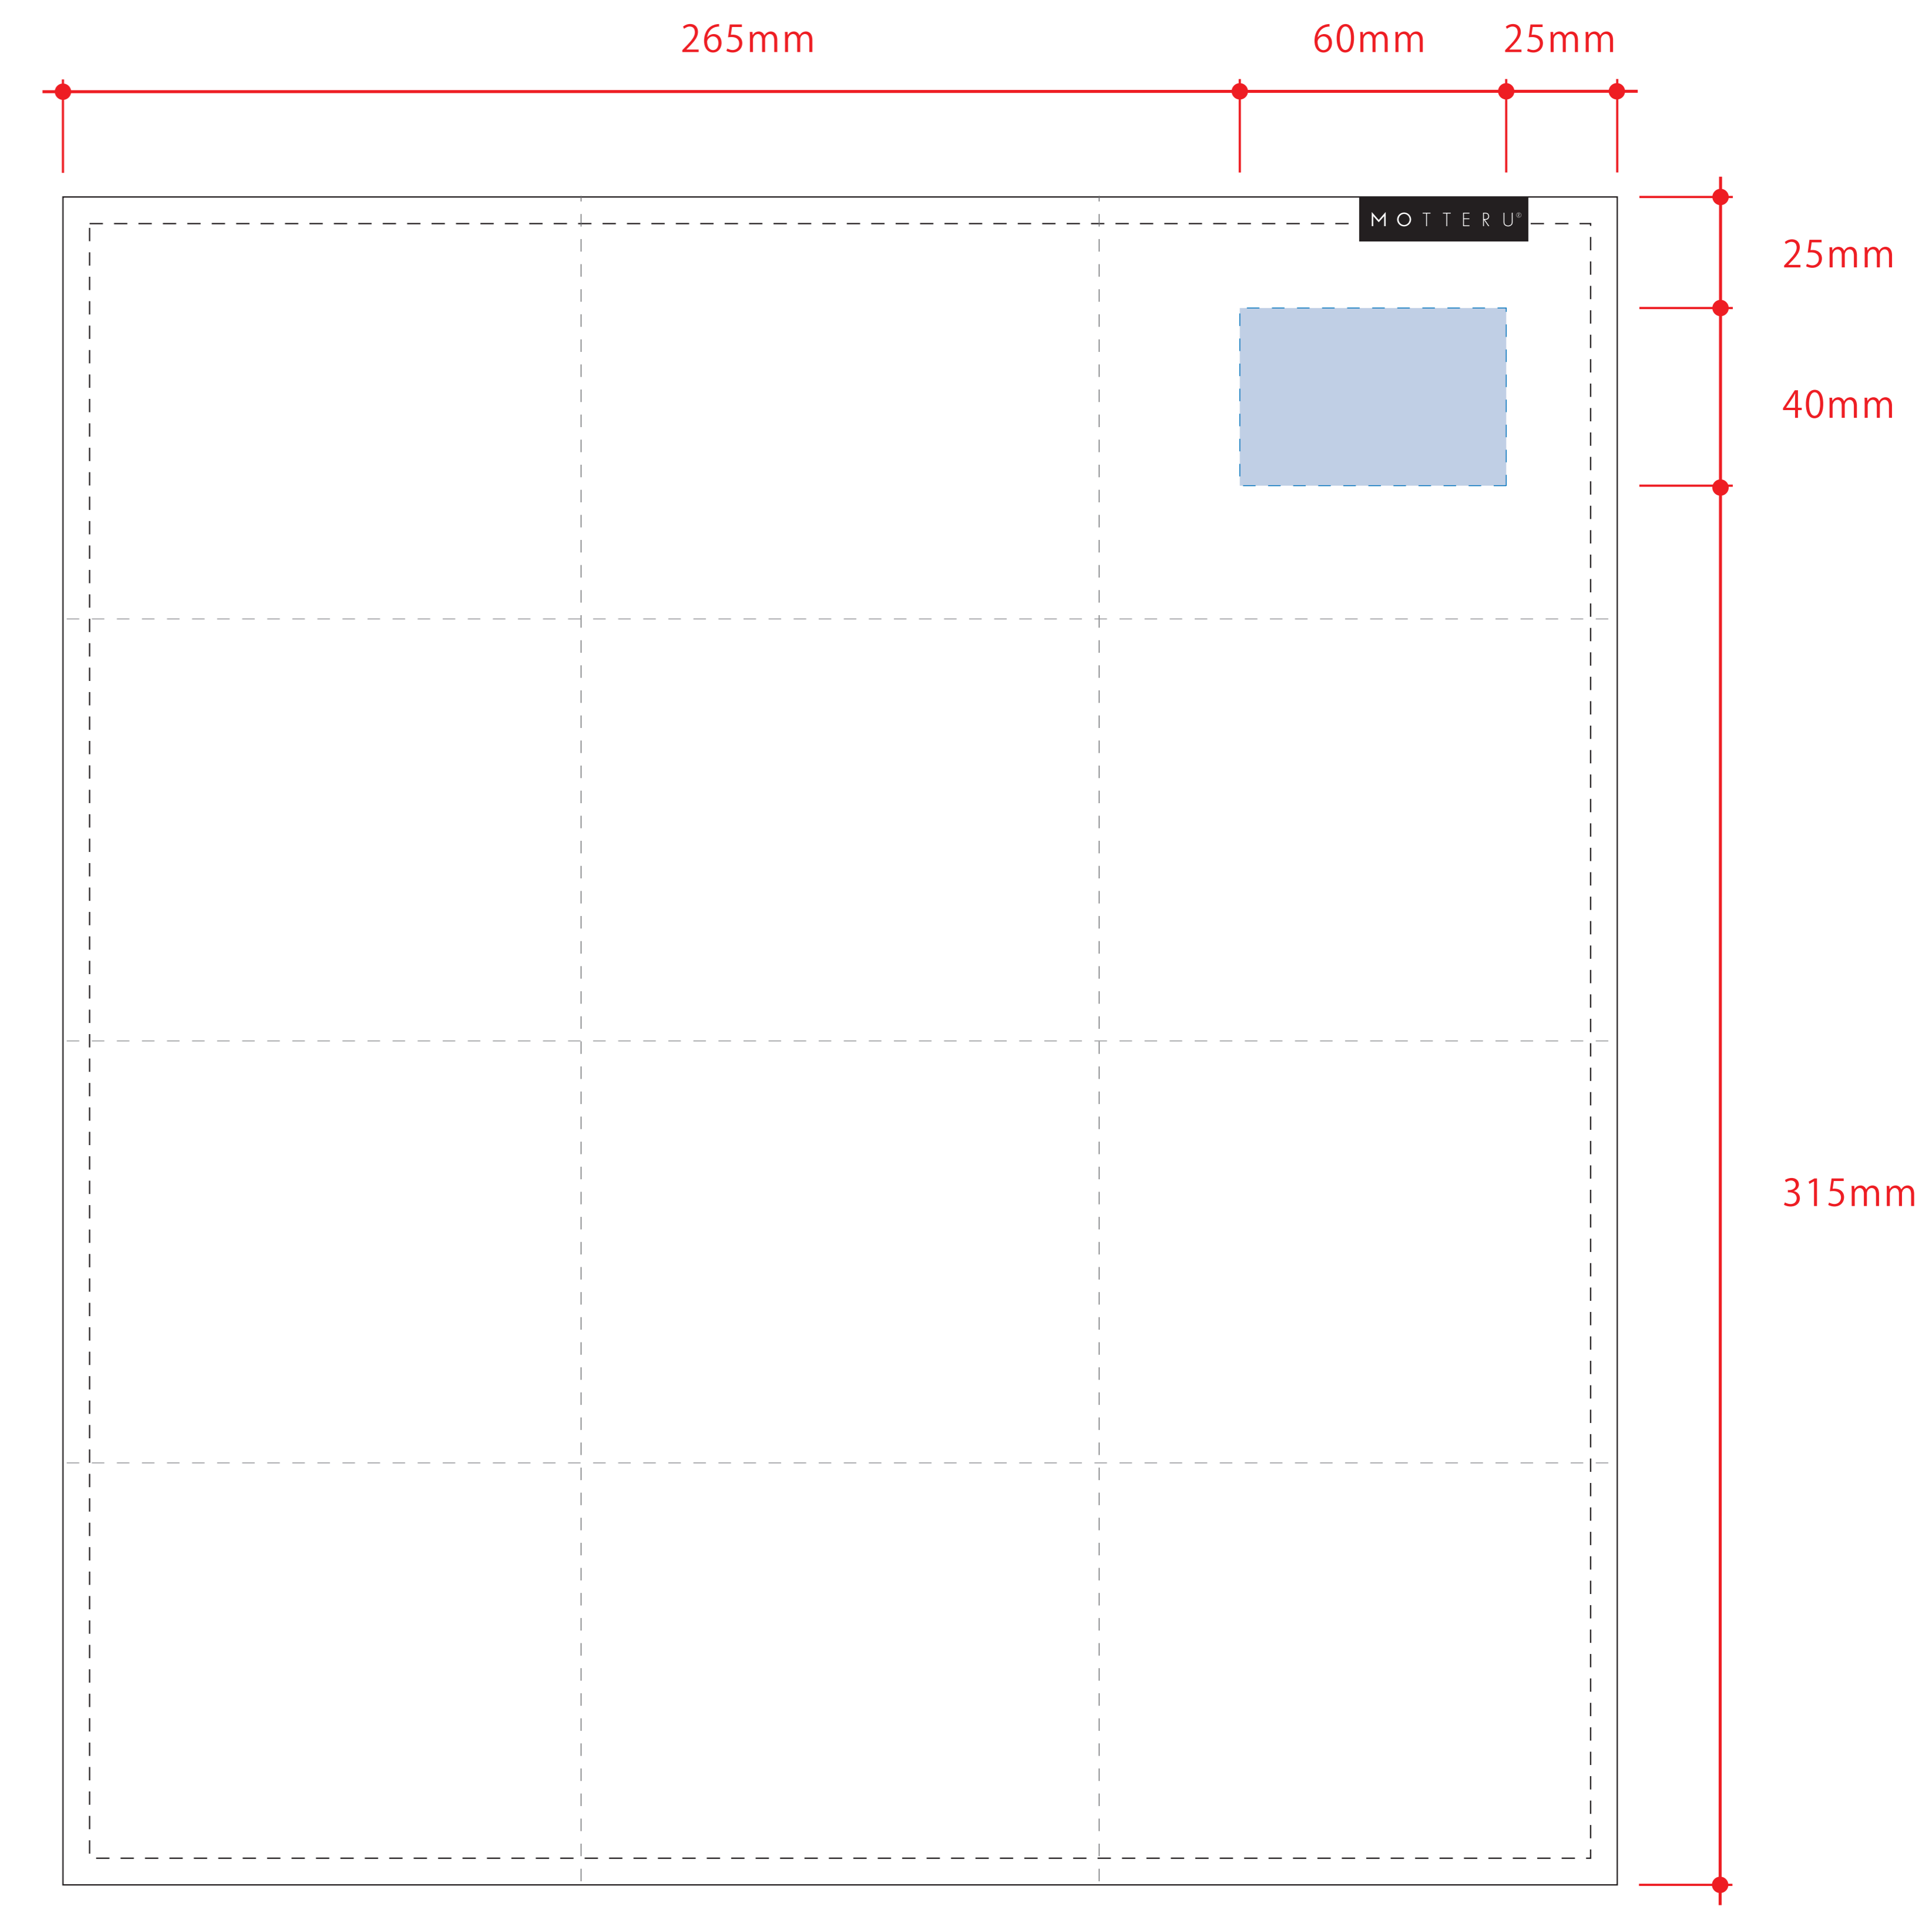

# MOTTERUポケスクハンカチ（ギンガムチェック）

- クライアント：
- 営業担当：
- 制作担当：
- 受注番号：
- 納期：2022年00月00日
- ロット：
- デザインサイズ：W000mm
- 刷り色：1C
- 刷り位置：図参照  
版下原寸サイズ

## 刺繍用

※グレーの破線は折りたたみ線となります。

デザインスペース：W50×H30（mm）

■刺繍 最大範囲：W50×H30（mm）

## シルク用

※グレーの破線は折りたたみ線となります。

デザインスペース：W60×H40（mm）

■シルク印刷 最大範囲：W60×H40（mm）