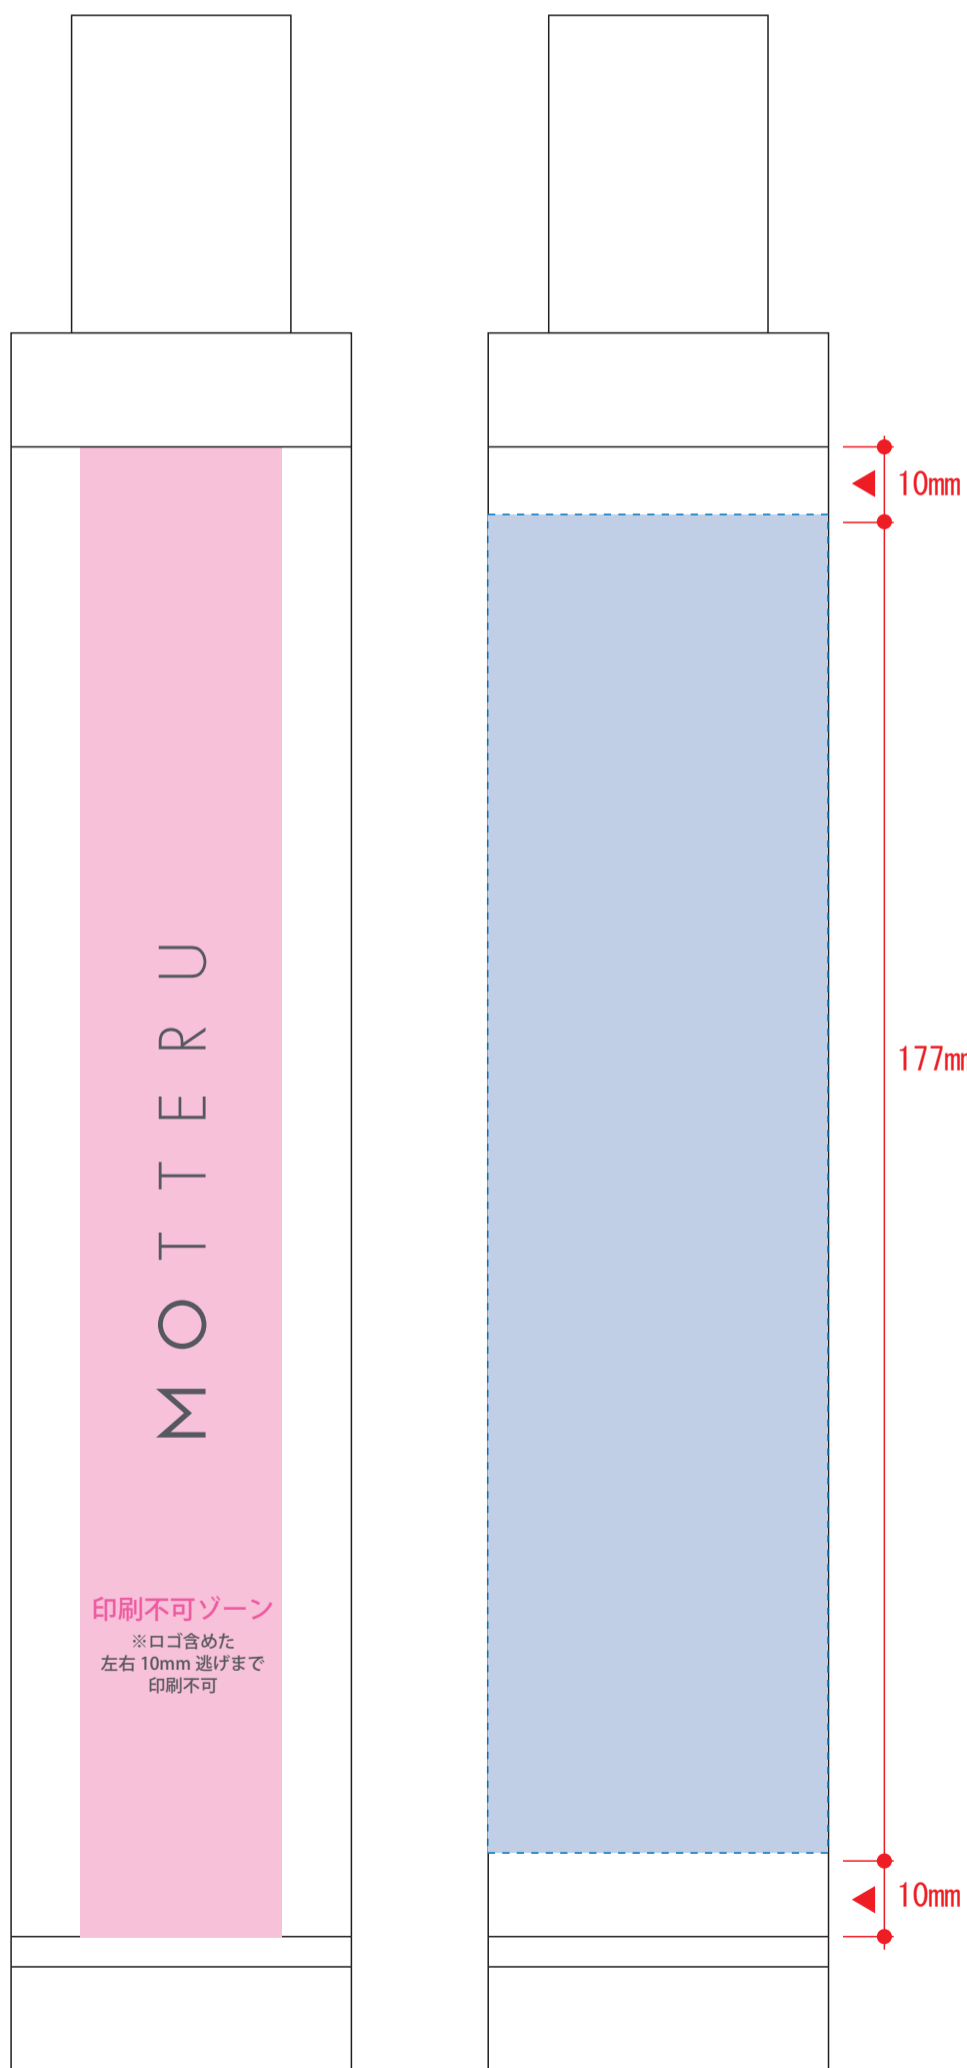

ITSUMOスリムボトル折りたたみ傘 LIGHT

- クライアント：
 - 営業担当：
 - 制作担当：
 - 受注番号：
 - 納期：2022年00月00日
 - ロット：
 - デザインサイズ：W00mm
 - 刷り色：1C
 - 刷り位置：図参照
- 版下原寸サイズ

正面

背面

回転シルク用

- 回転シルク印刷 最大印刷：W114×H177mm
- ※デザインはこの範囲内に入れて下さい。

デザインスペース：W114×H177 (mm)

■パッド印刷 最大範囲：W20×H30 (mm)

■回転シルク印刷 最大範囲：W114×H177 (mm)