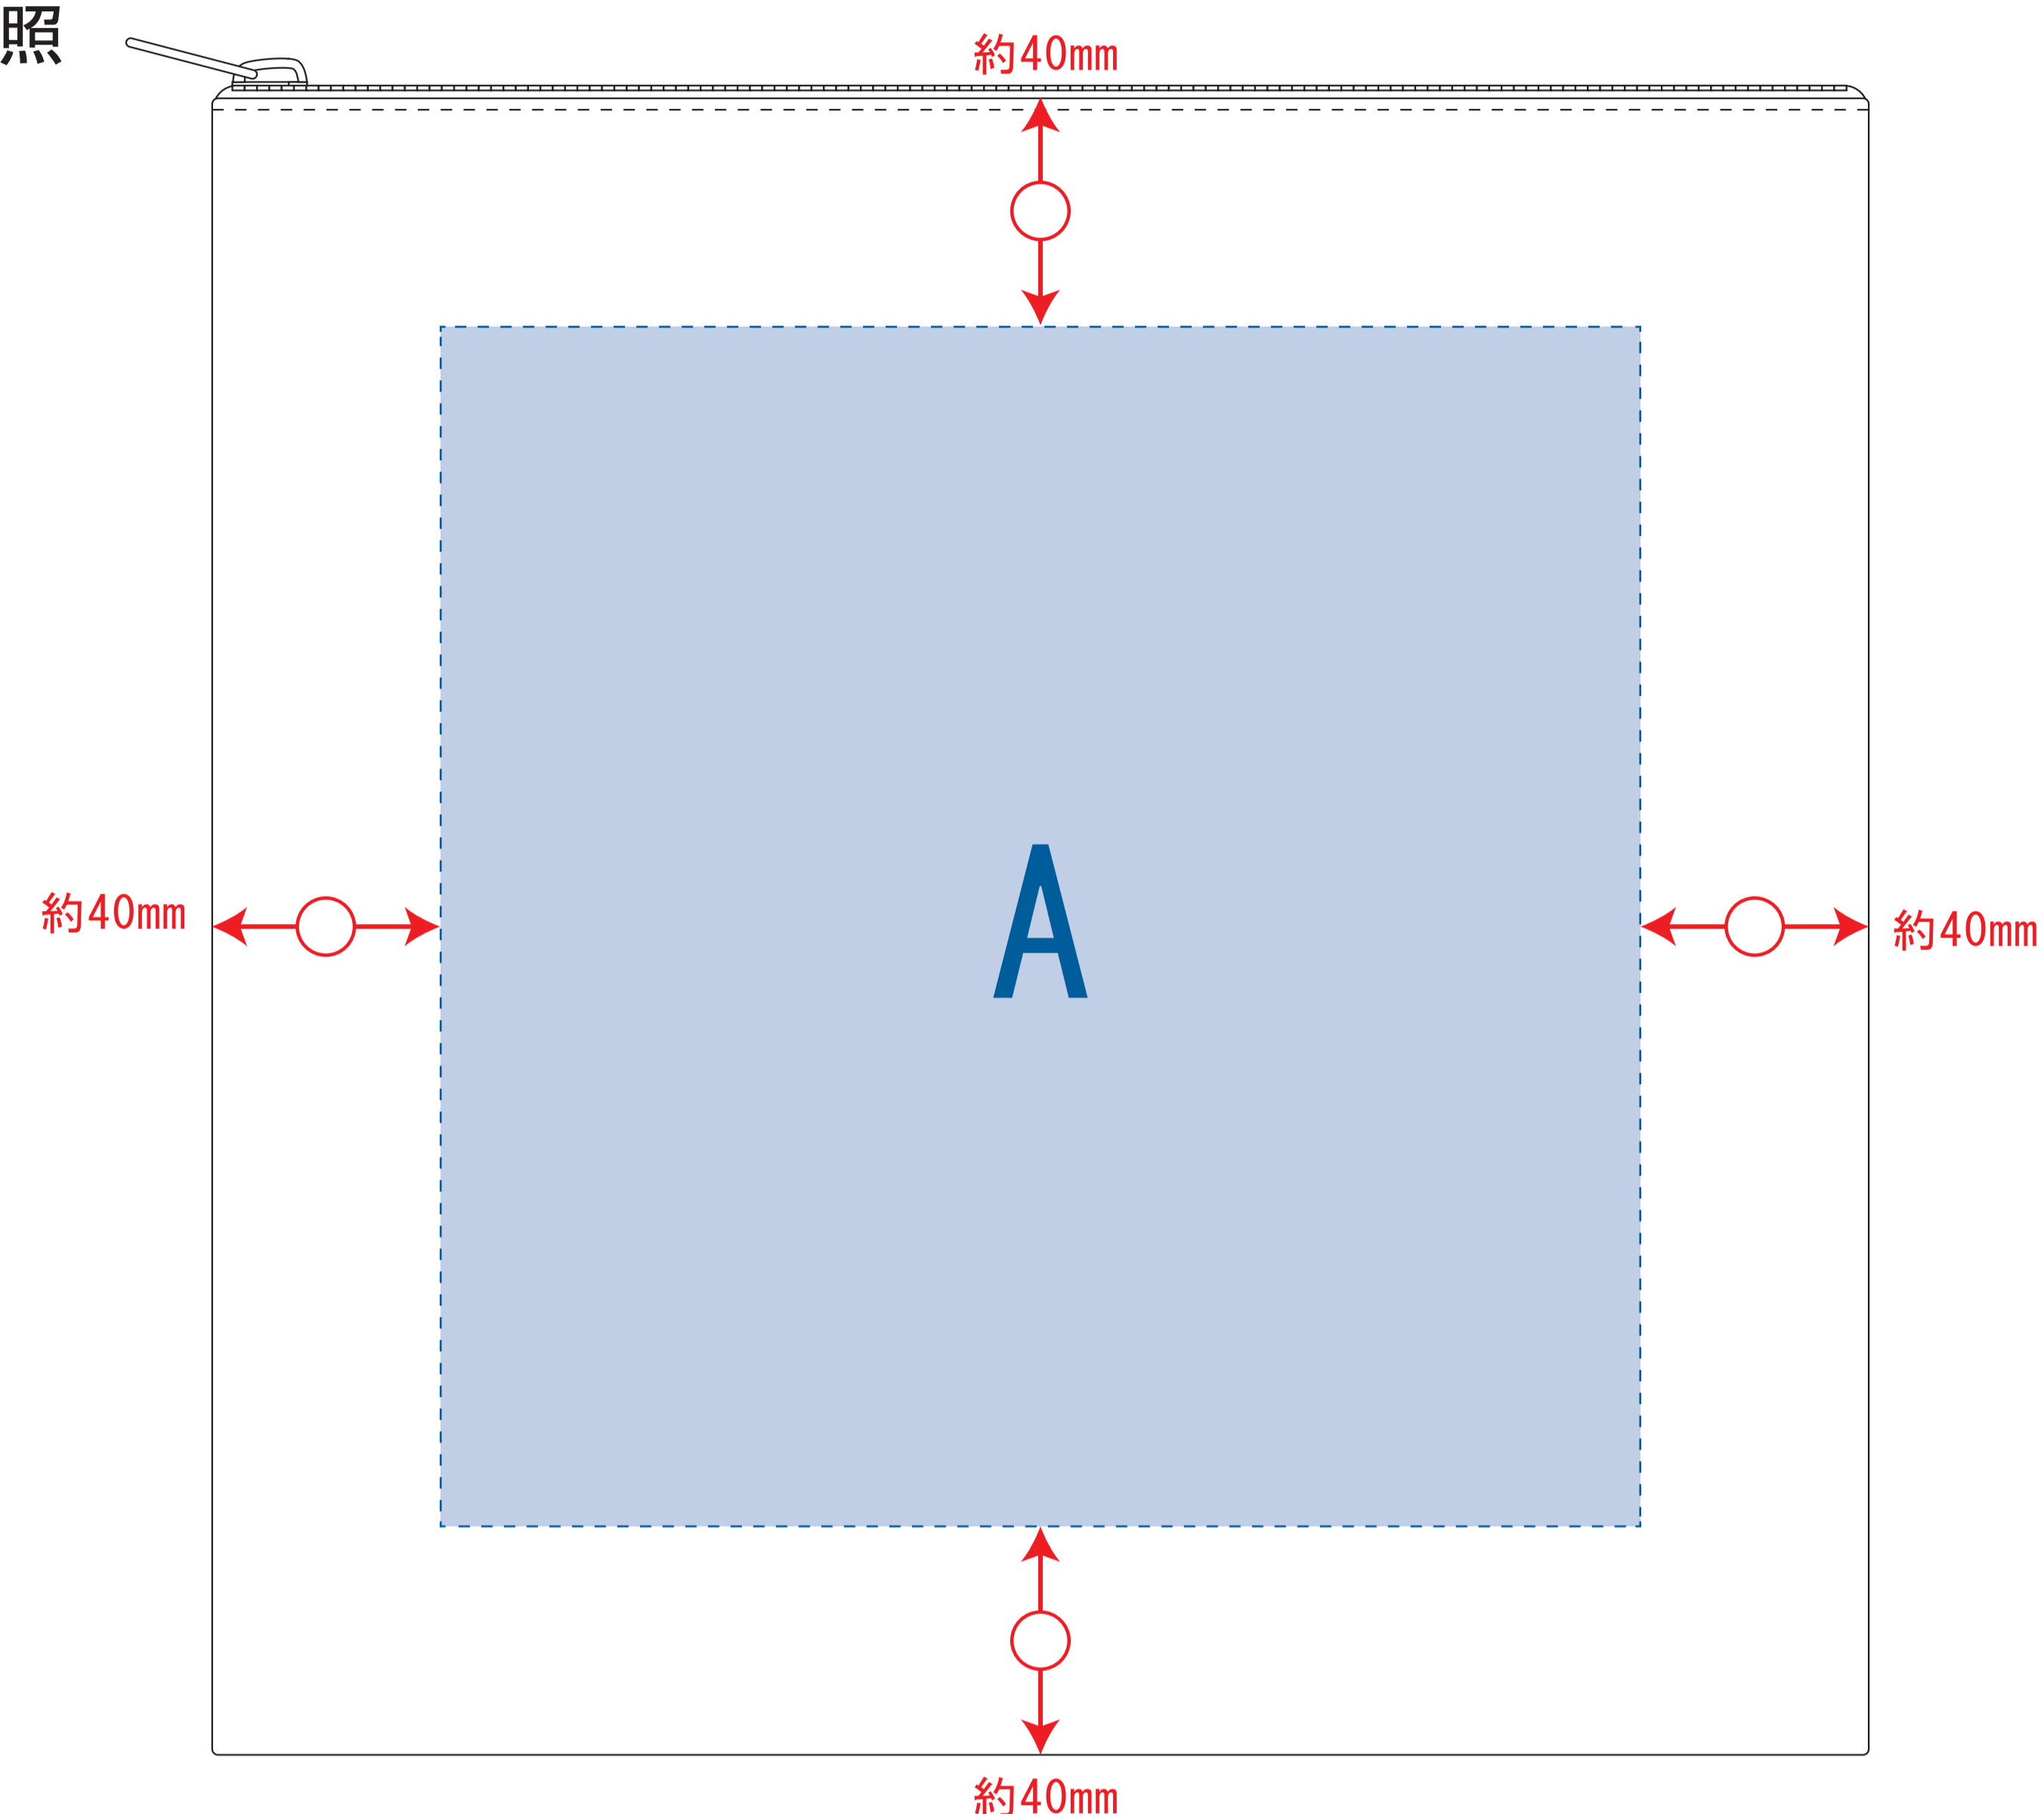

# クラッシュブランケット（PUポート付）

- クライアント：
  - 営業担当：
  - 制作担当：
  - 受注番号：
  - 納期：2024年00月00日
  - ロット：
  - デザインサイズ：W00mm
  - 刷り色：1C
  - 刷り位置：図参照
- 版下原寸サイズ

刺繍用

## PUポート

レイアウト可能範囲：A/W210×H210（mm）

■シルク印刷 最大範囲：A/W210×H210（mm）

■素押し・箔押し印刷 最大範囲：A/W60×H60（mm）

## 本体

## ※刺繍用

レイアウト可能範囲：B/W910×H660（mm）※水色点線

■刺繍 最大範囲：B/W100×H30（mm）

※水色点線＝セーフティゾーン（内側45mmずつ）