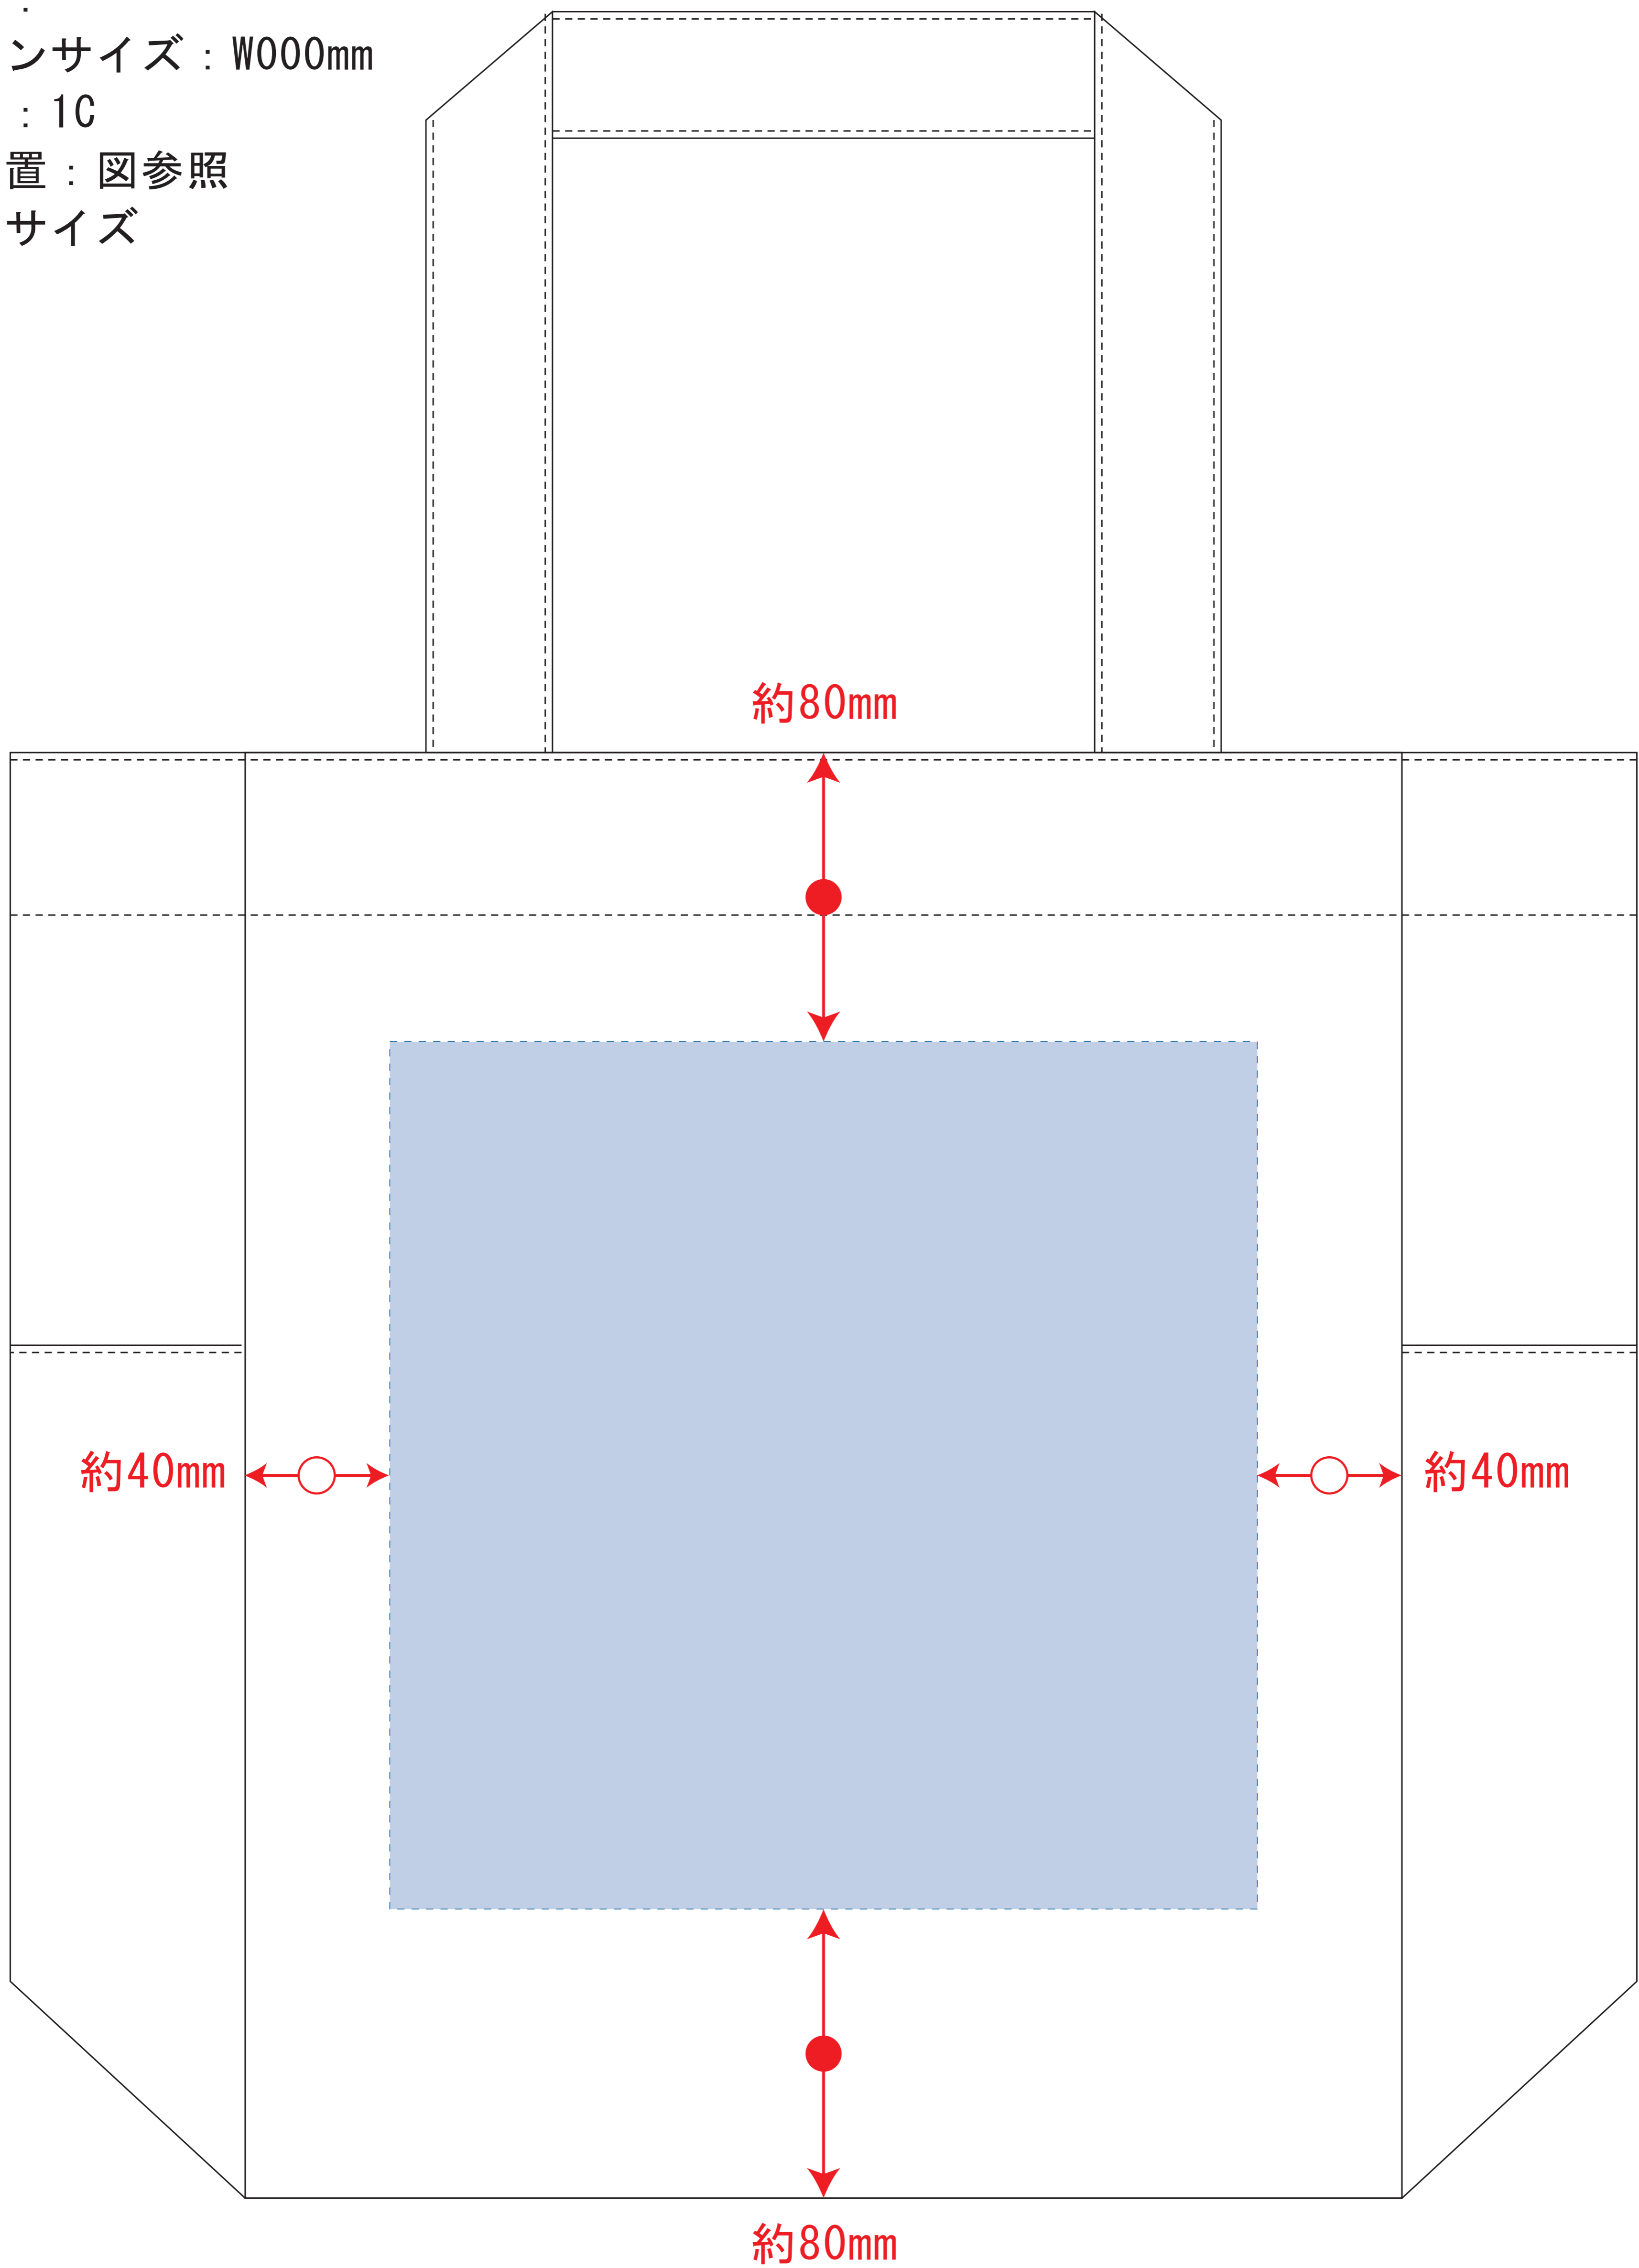

マルチトート (L)

- クライアント:
 - 営業担当:
 - 制作担当:
 - 受注番号:
 - 納期: 2022年00月00日
 - ロット:
 - デザインサイズ: W000mm
 - 刷り色: 1C
 - 刷り位置: 図参照
- 版下原寸サイズ

※内ポケット有 (内ポケットが付いている側は印刷不可)

デザインスペース: W240×H240 (mm)

■シルク印刷 最大範囲: W240×H240 (mm)

■熱転写印刷 最大範囲: W240×H240 (mm)