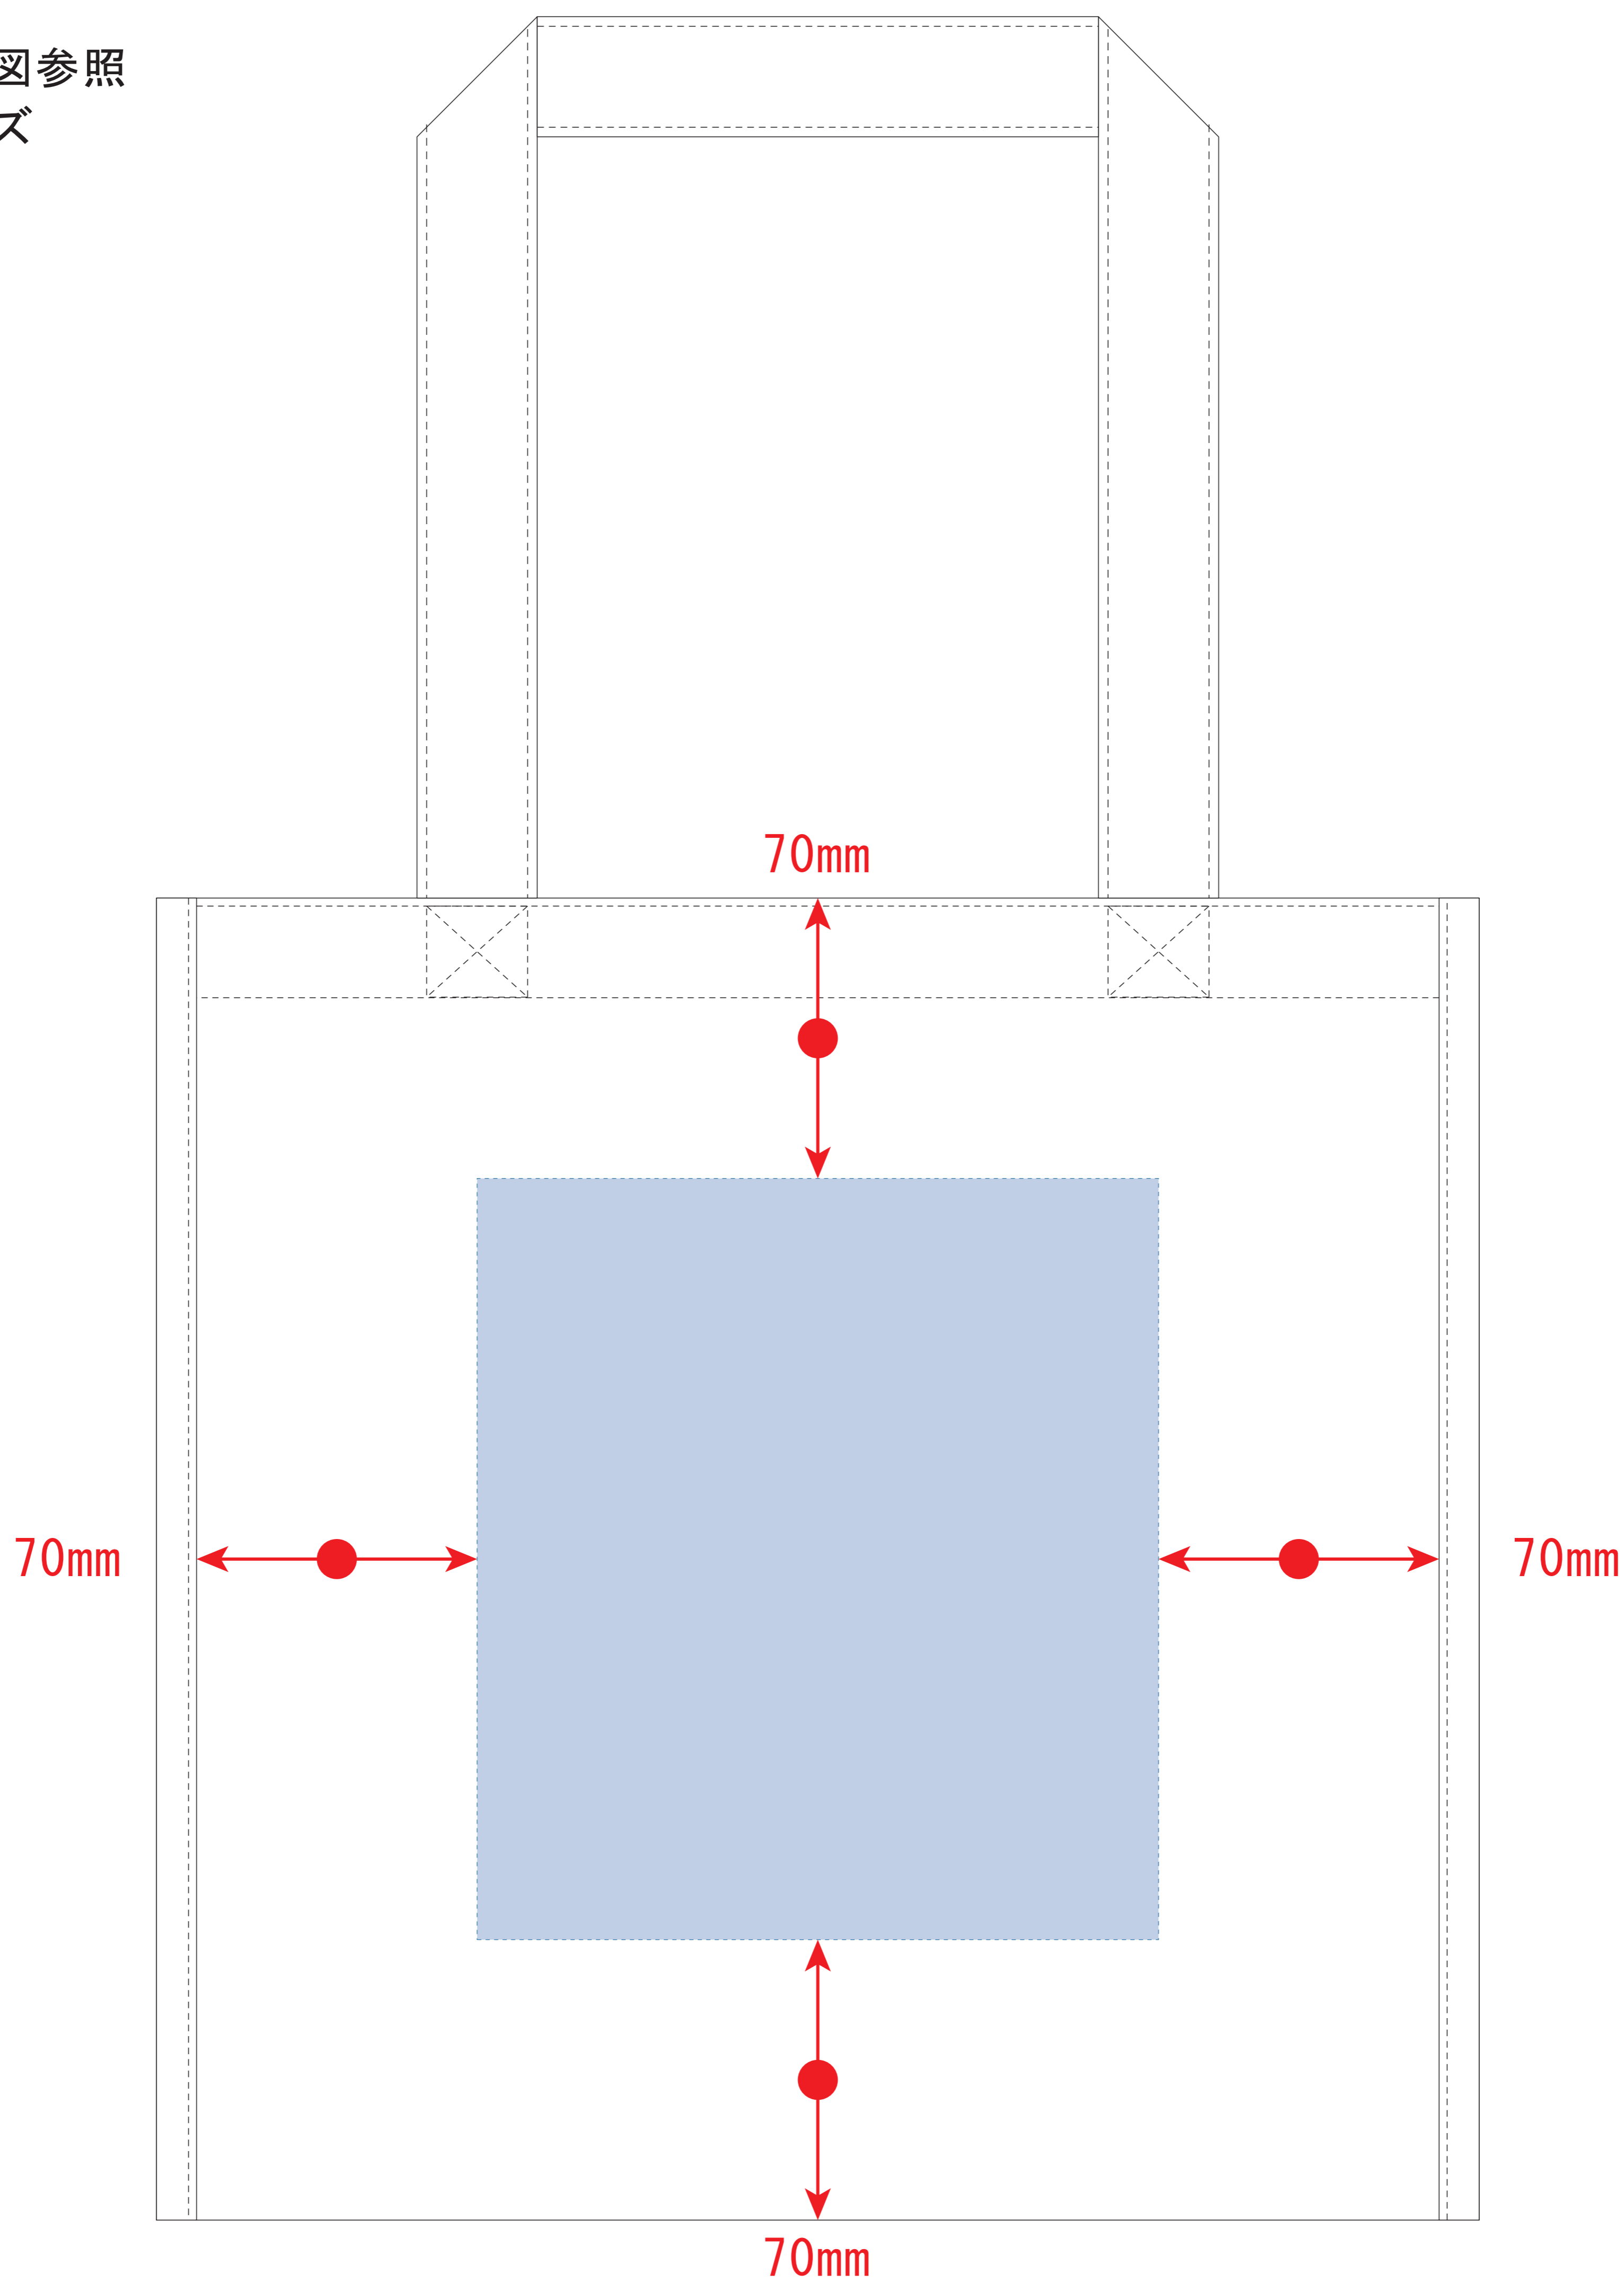

不織布保冷スクエアコンビトート

- クライアント：
 - 営業担当：
 - 制作担当：
 - 受注番号：
 - 納期：2018年00月00日
 - ロット：
 - デザインサイズ：W000mm
 - 刷り色：1C
 - 刷り位置：図参照
- 版下原寸サイズ

- 制作上の注意点
- デザインサイズレイアウトの状態での寸法をご記入下さい。
 - 刷り色:PANTONEまたはDICのチップでご指定下さい。
 - ※黒・白・金・銀はチップでの指定はできません。
 - ※刷り色が白の場合、黒でレイアウトし、指示事項/刷り色の部分に「白」とご記入下さい。
 - 刷り位置:寸法線はレイアウト位置に合わせて調整して下さい。
 - プリントは点線部分、網掛けの刷り範囲  以内をお願い致します。(ベースの材質、又はデザインによりベタ面が多い場合、線が細かい場合等、調整が必要な場合がございます。)
 - 細かい文字などは素材の関係上かすれたり、つぶれてしまう場合がございます。
 - ベース素材のカラーにより、印刷色の仕上がりが若干変わる場合がございます。
- ※画像データをご使用の際の注意点
- 原寸600dpiのモノクロ2階調の画像データをレイアウトして下さい。
 - 画像データは別途添付して下さい。(pdfデータにリンクしたもの)

※ベタ印刷不可

※ベタ印刷不可

デザインスペース：W170×H190 (mm)

■シルク印刷 最大範囲：W170×H190 (mm)

■熱転写印刷 最大範囲：W170×H190 (mm)