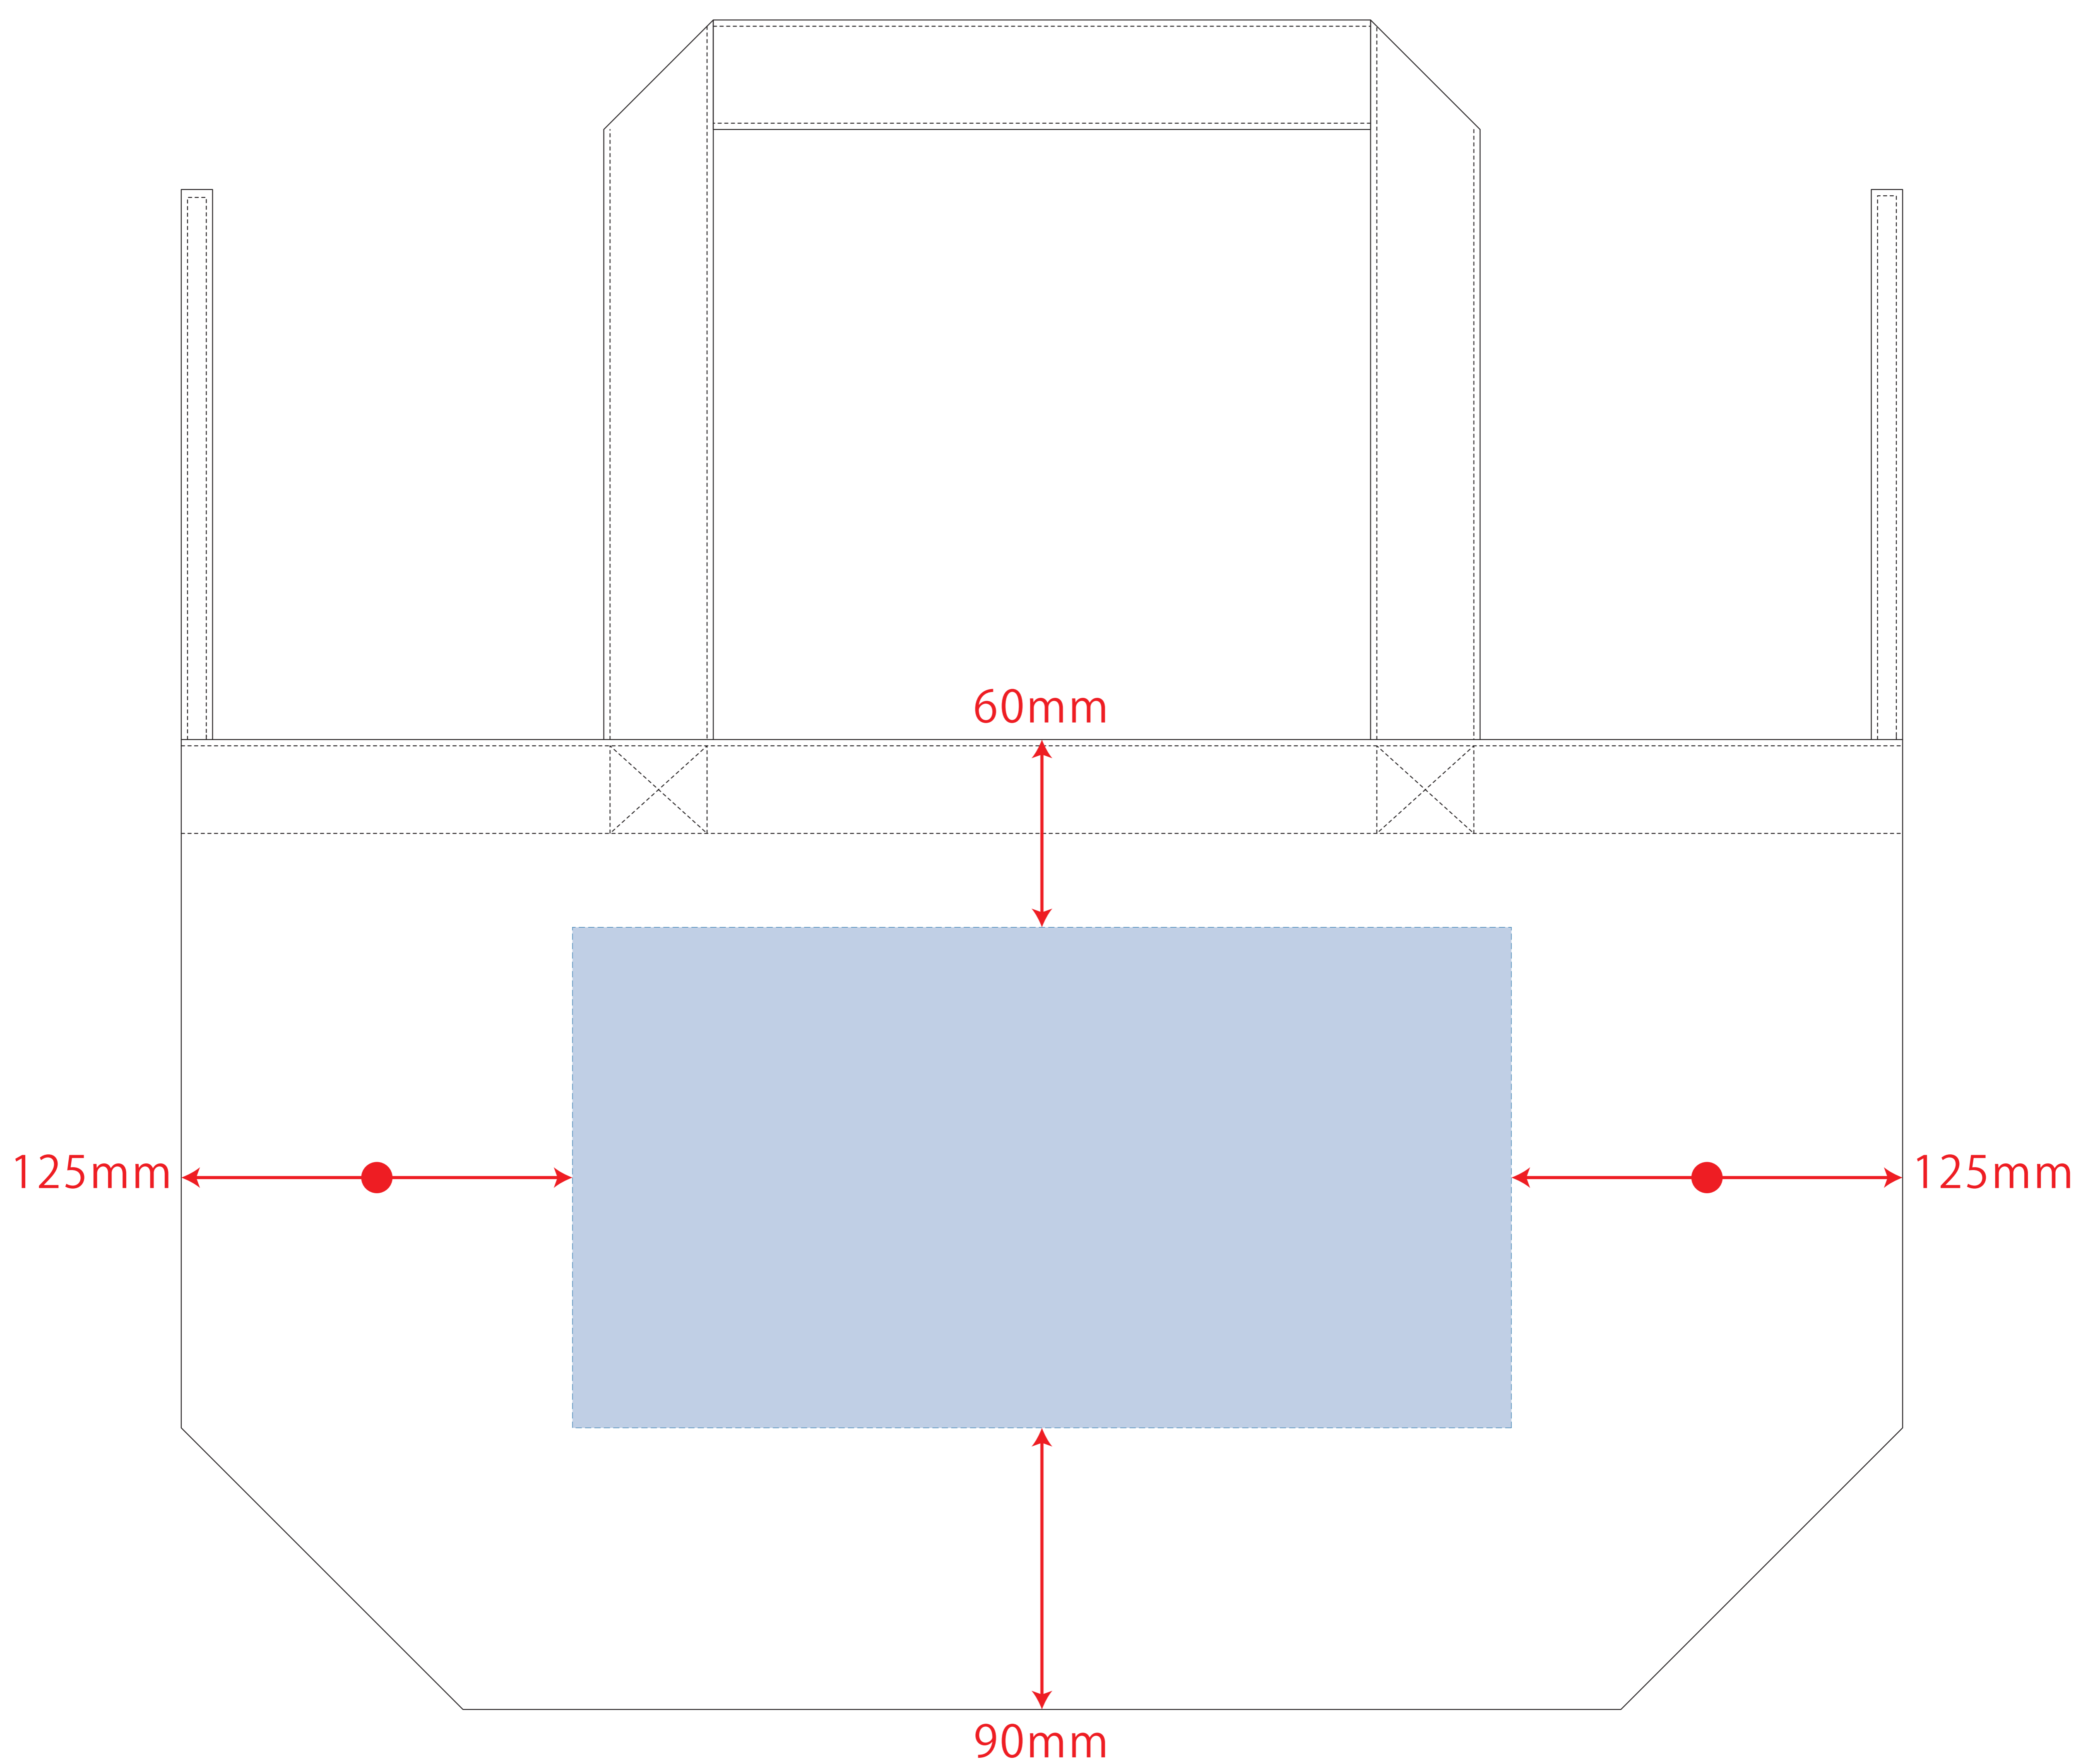

コットンリネンひも付たっぷりトート

- クライアント：
 - 営業担当：
 - 制作担当：
 - 受注番号：
 - 納期：2023年00月00日
 - ロット：
 - デザインサイズ：W000mm
 - 刷り色：1C
 - 刷り位置：図参照
- 版下原寸サイズ

※ベタ印刷不可

デザインスペース：W300×H160 (mm)

■シルク印刷 最大範囲：W300×H160 (mm)

■熱転写印刷 最大範囲：W300×H160 (mm)