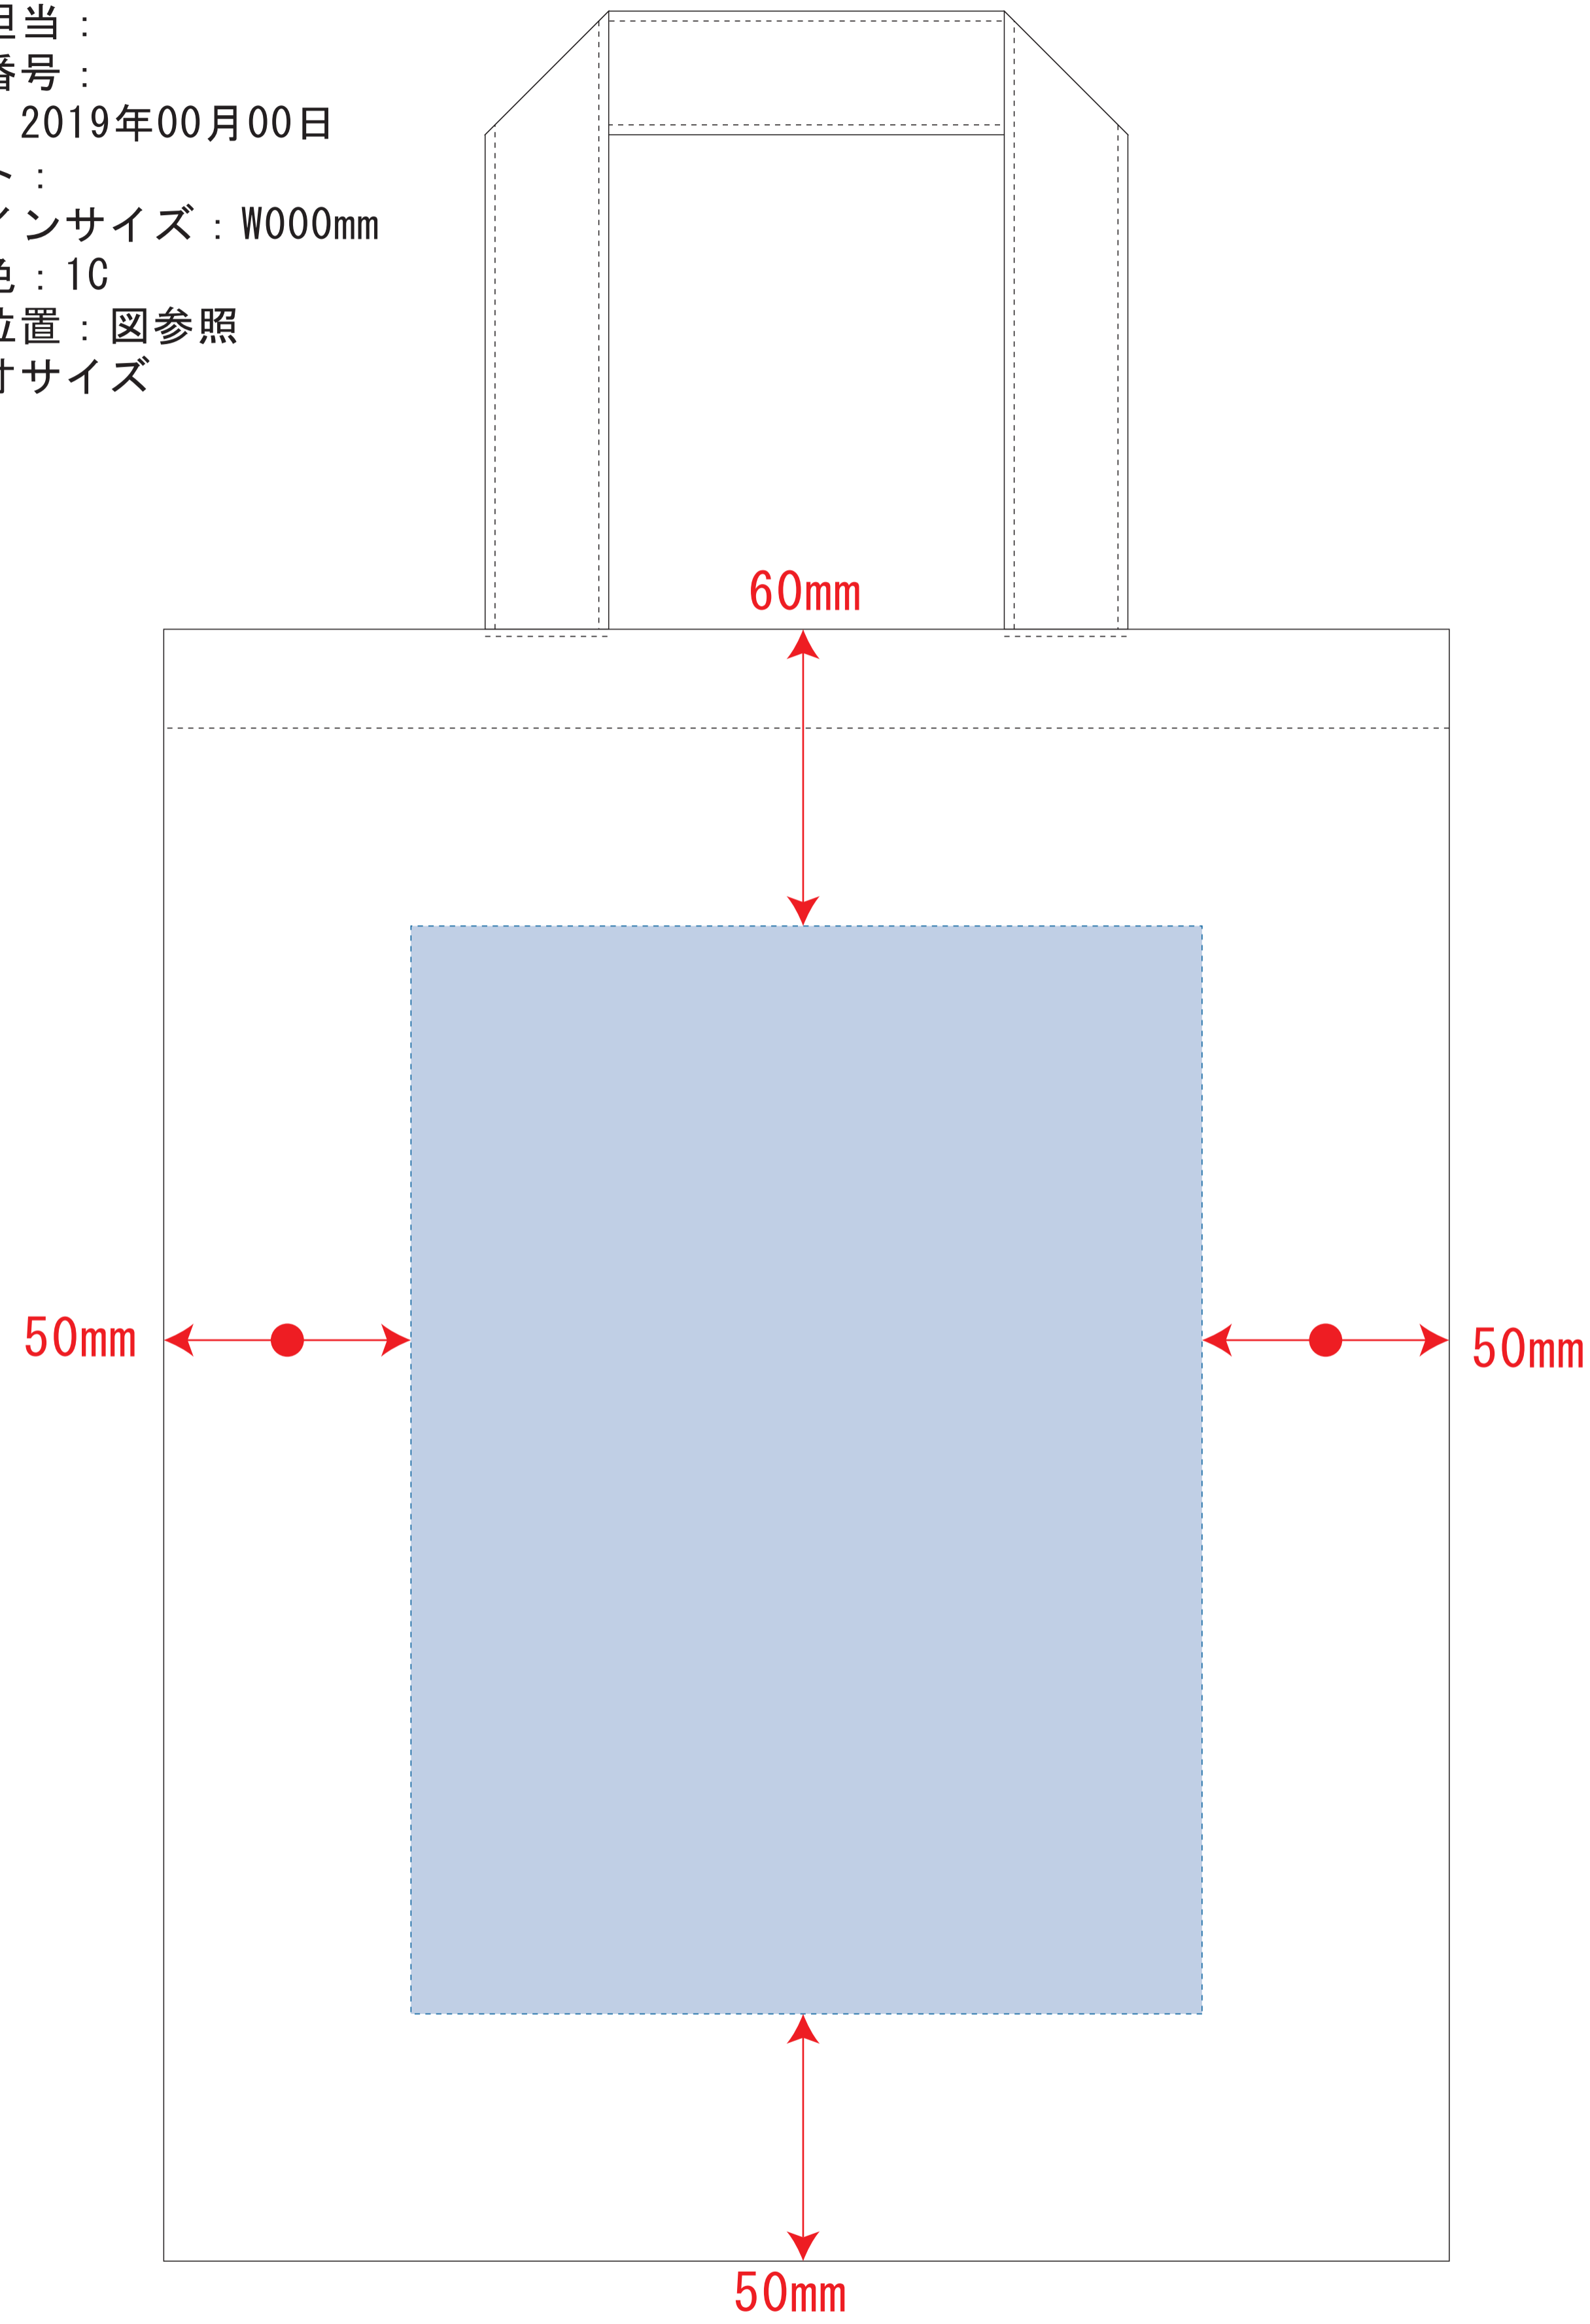

厚手コットンA4フラットトート

- クライアント:
 - 営業担当:
 - 制作担当:
 - 受注番号:
 - 納期: 2019年00月00日
 - ロット:
 - デザインサイズ: W000mm
 - 刷り色: 1C
 - 刷り位置: 図参照
- 版下原寸サイズ

- ※ナチュラルのみエコマーク有り(内側)
- デザインスペース: W160×H220 (mm)
- シルク印刷 最大範囲: W160×H220 (mm)
 - 熱転写印刷 最大範囲: W160×H220 (mm)

厚手コットンA4フラットトート インクジェット

- クライアント:
 - 営業担当:
 - 制作担当:
 - 受注番号:
 - 納期: 2019年00月00日
 - ロット:
 - デザインサイズ: W000mm
 - 刷り色: インクジェットフルカラー
 - 刷り位置: 図参照
- 版下原寸サイズ

- ※ナチュラルのみエコマーク有り(内側)
- デザインスペース: W160×H220 (mm)
- インクジェット印刷最大範囲: W160×H220 (mm)