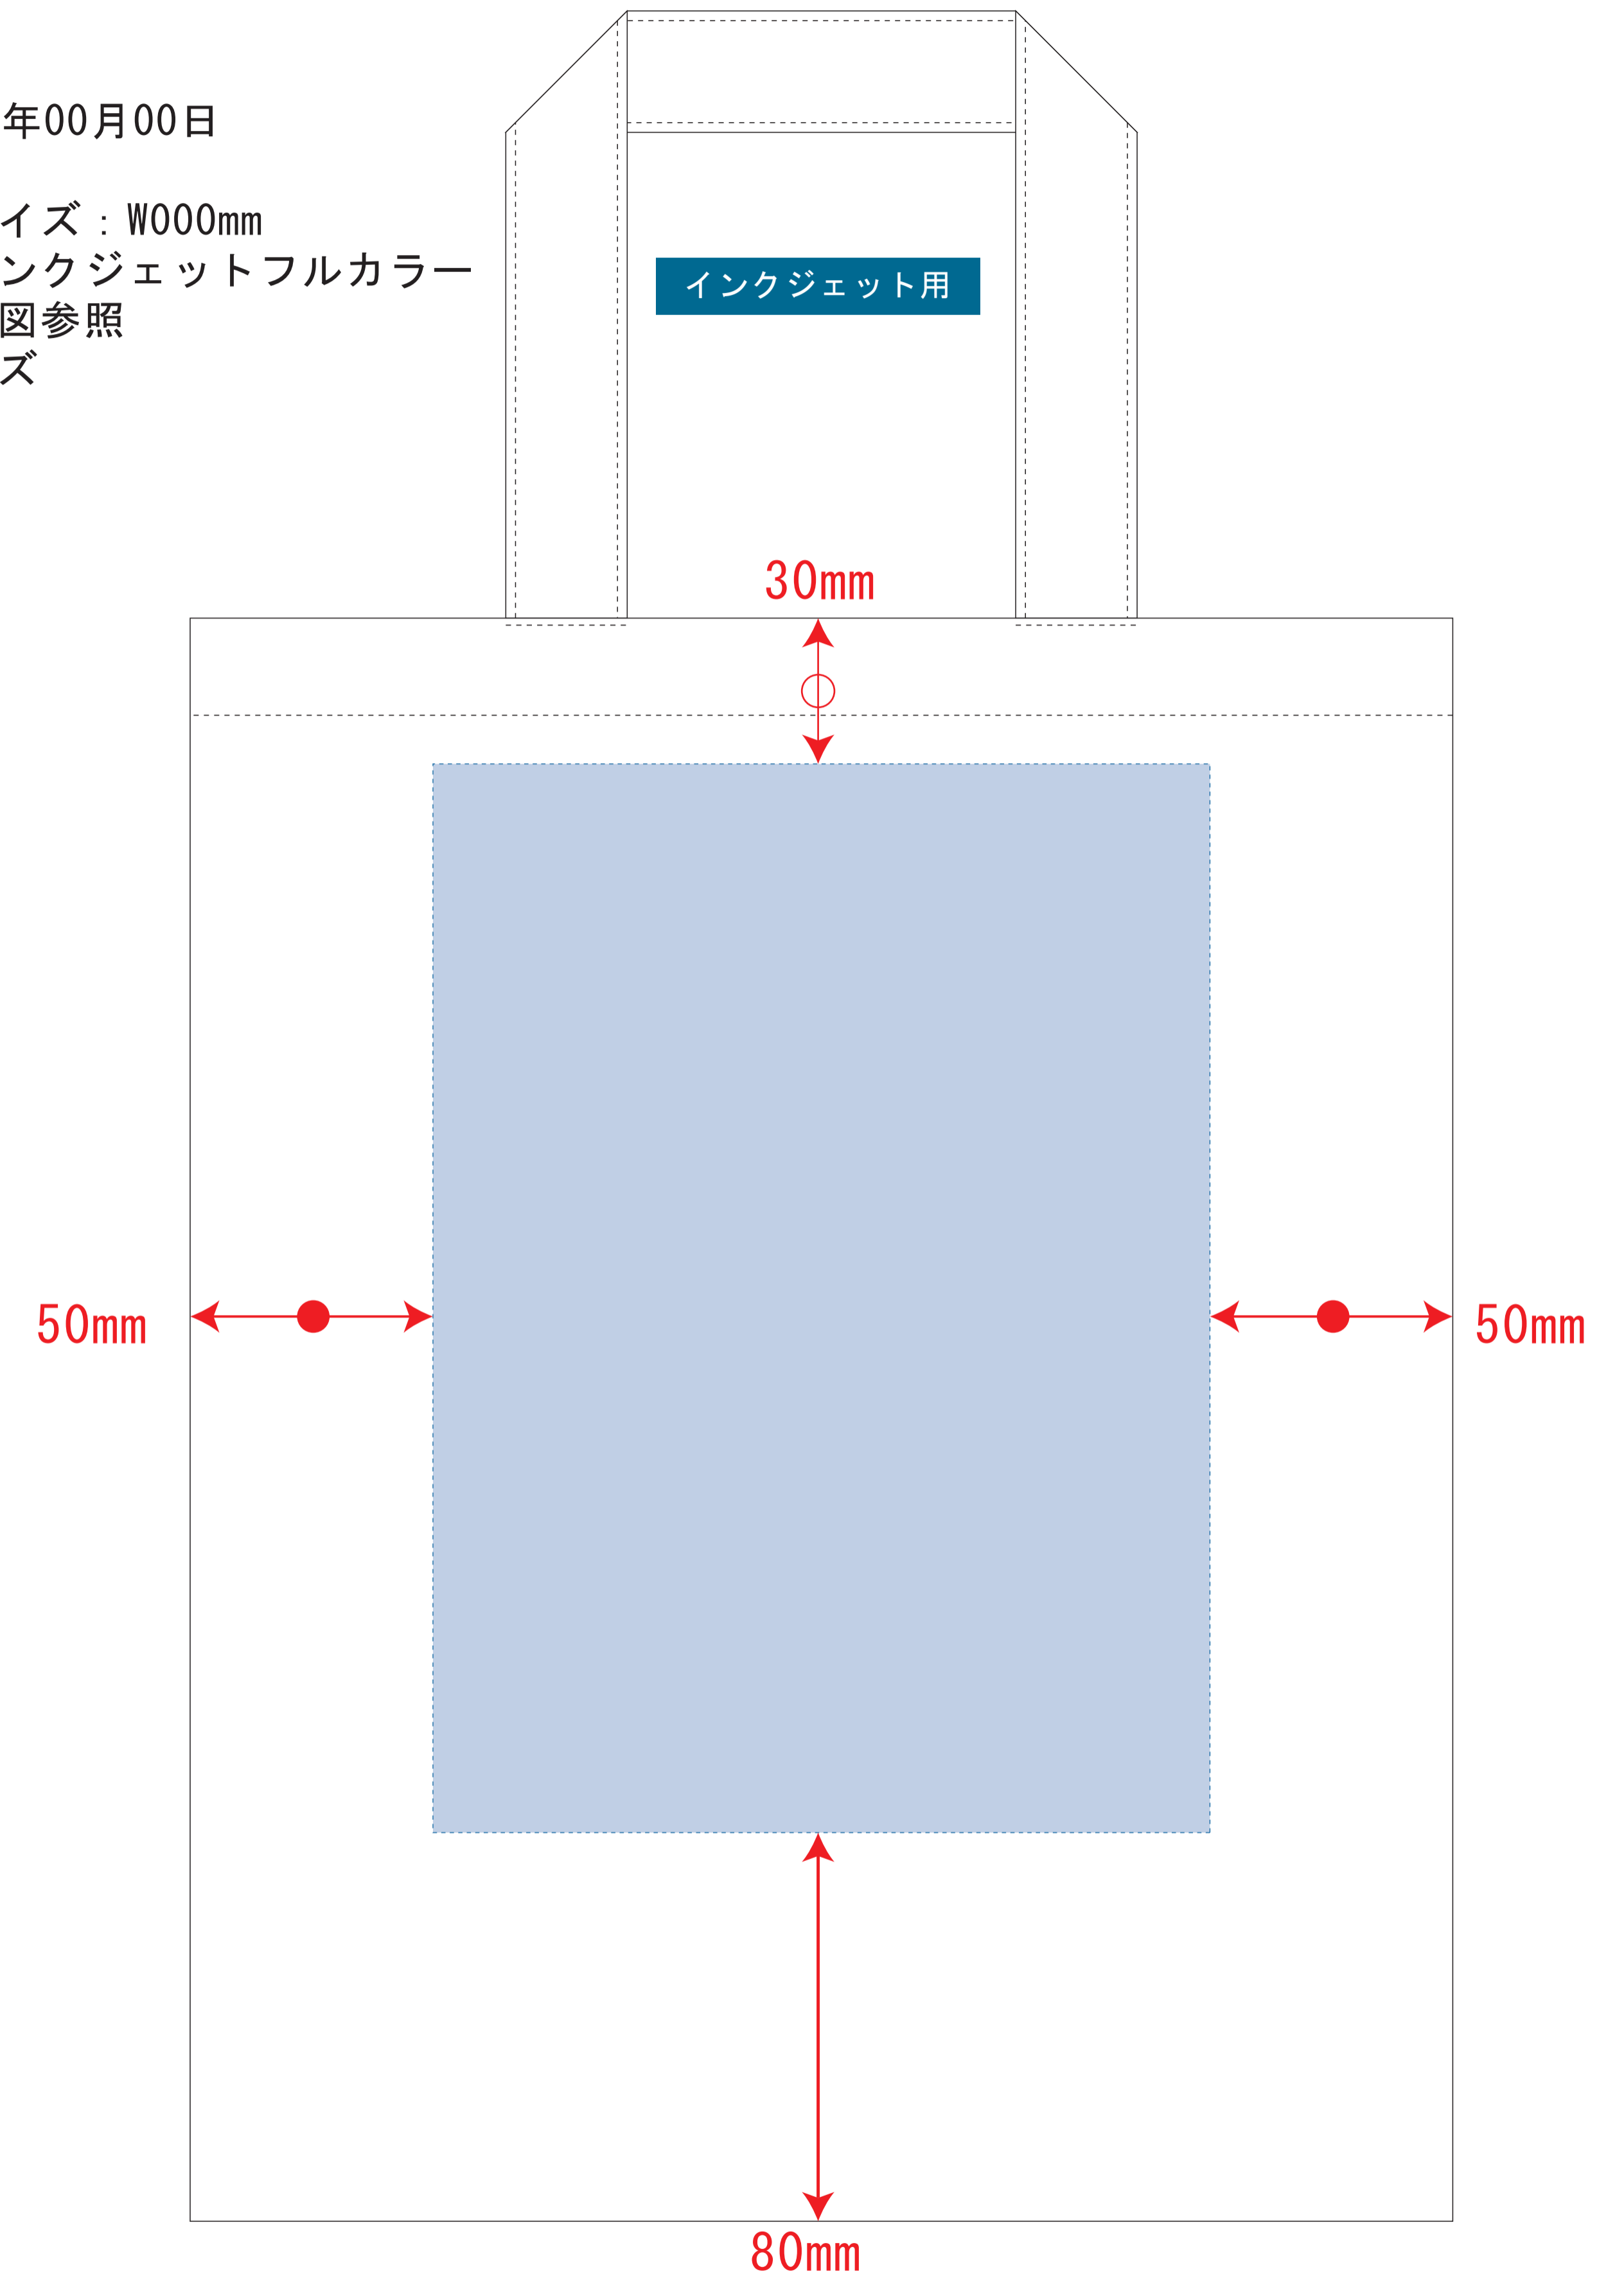

厚手コットンA4フラットトート

- クライアント:
 - 営業担当:
 - 制作担当:
 - 受注番号:
 - 納期: 2019年00月00日
 - ロット:
 - デザインサイズ: W000mm
 - 刷り色: 1C
 - 刷り位置: 図参照
- 版下原寸サイズ

- ※ナチュラルのみエコマーク有り(内側)
- デザインスペース: W160×H220 (mm)
- シルク印刷 最大範囲: W160×H220 (mm)
 - 熱転写印刷 最大範囲: W160×H220 (mm)

厚手コットンA4フラットトート インクジェット

- クライアント:
 - 営業担当:
 - 制作担当:
 - 受注番号:
 - 納期: 2019年00月00日
 - ロット:
 - デザインサイズ: W000mm
 - 刷り色: インクジェットフルカラー
 - 刷り位置: 図参照
- 版下原寸サイズ

- ※ナチュラルのみエコマーク有り(内側)
- デザインスペース: W160×H220 (mm)
- インクジェット印刷最大範囲: W160×H220 (mm)