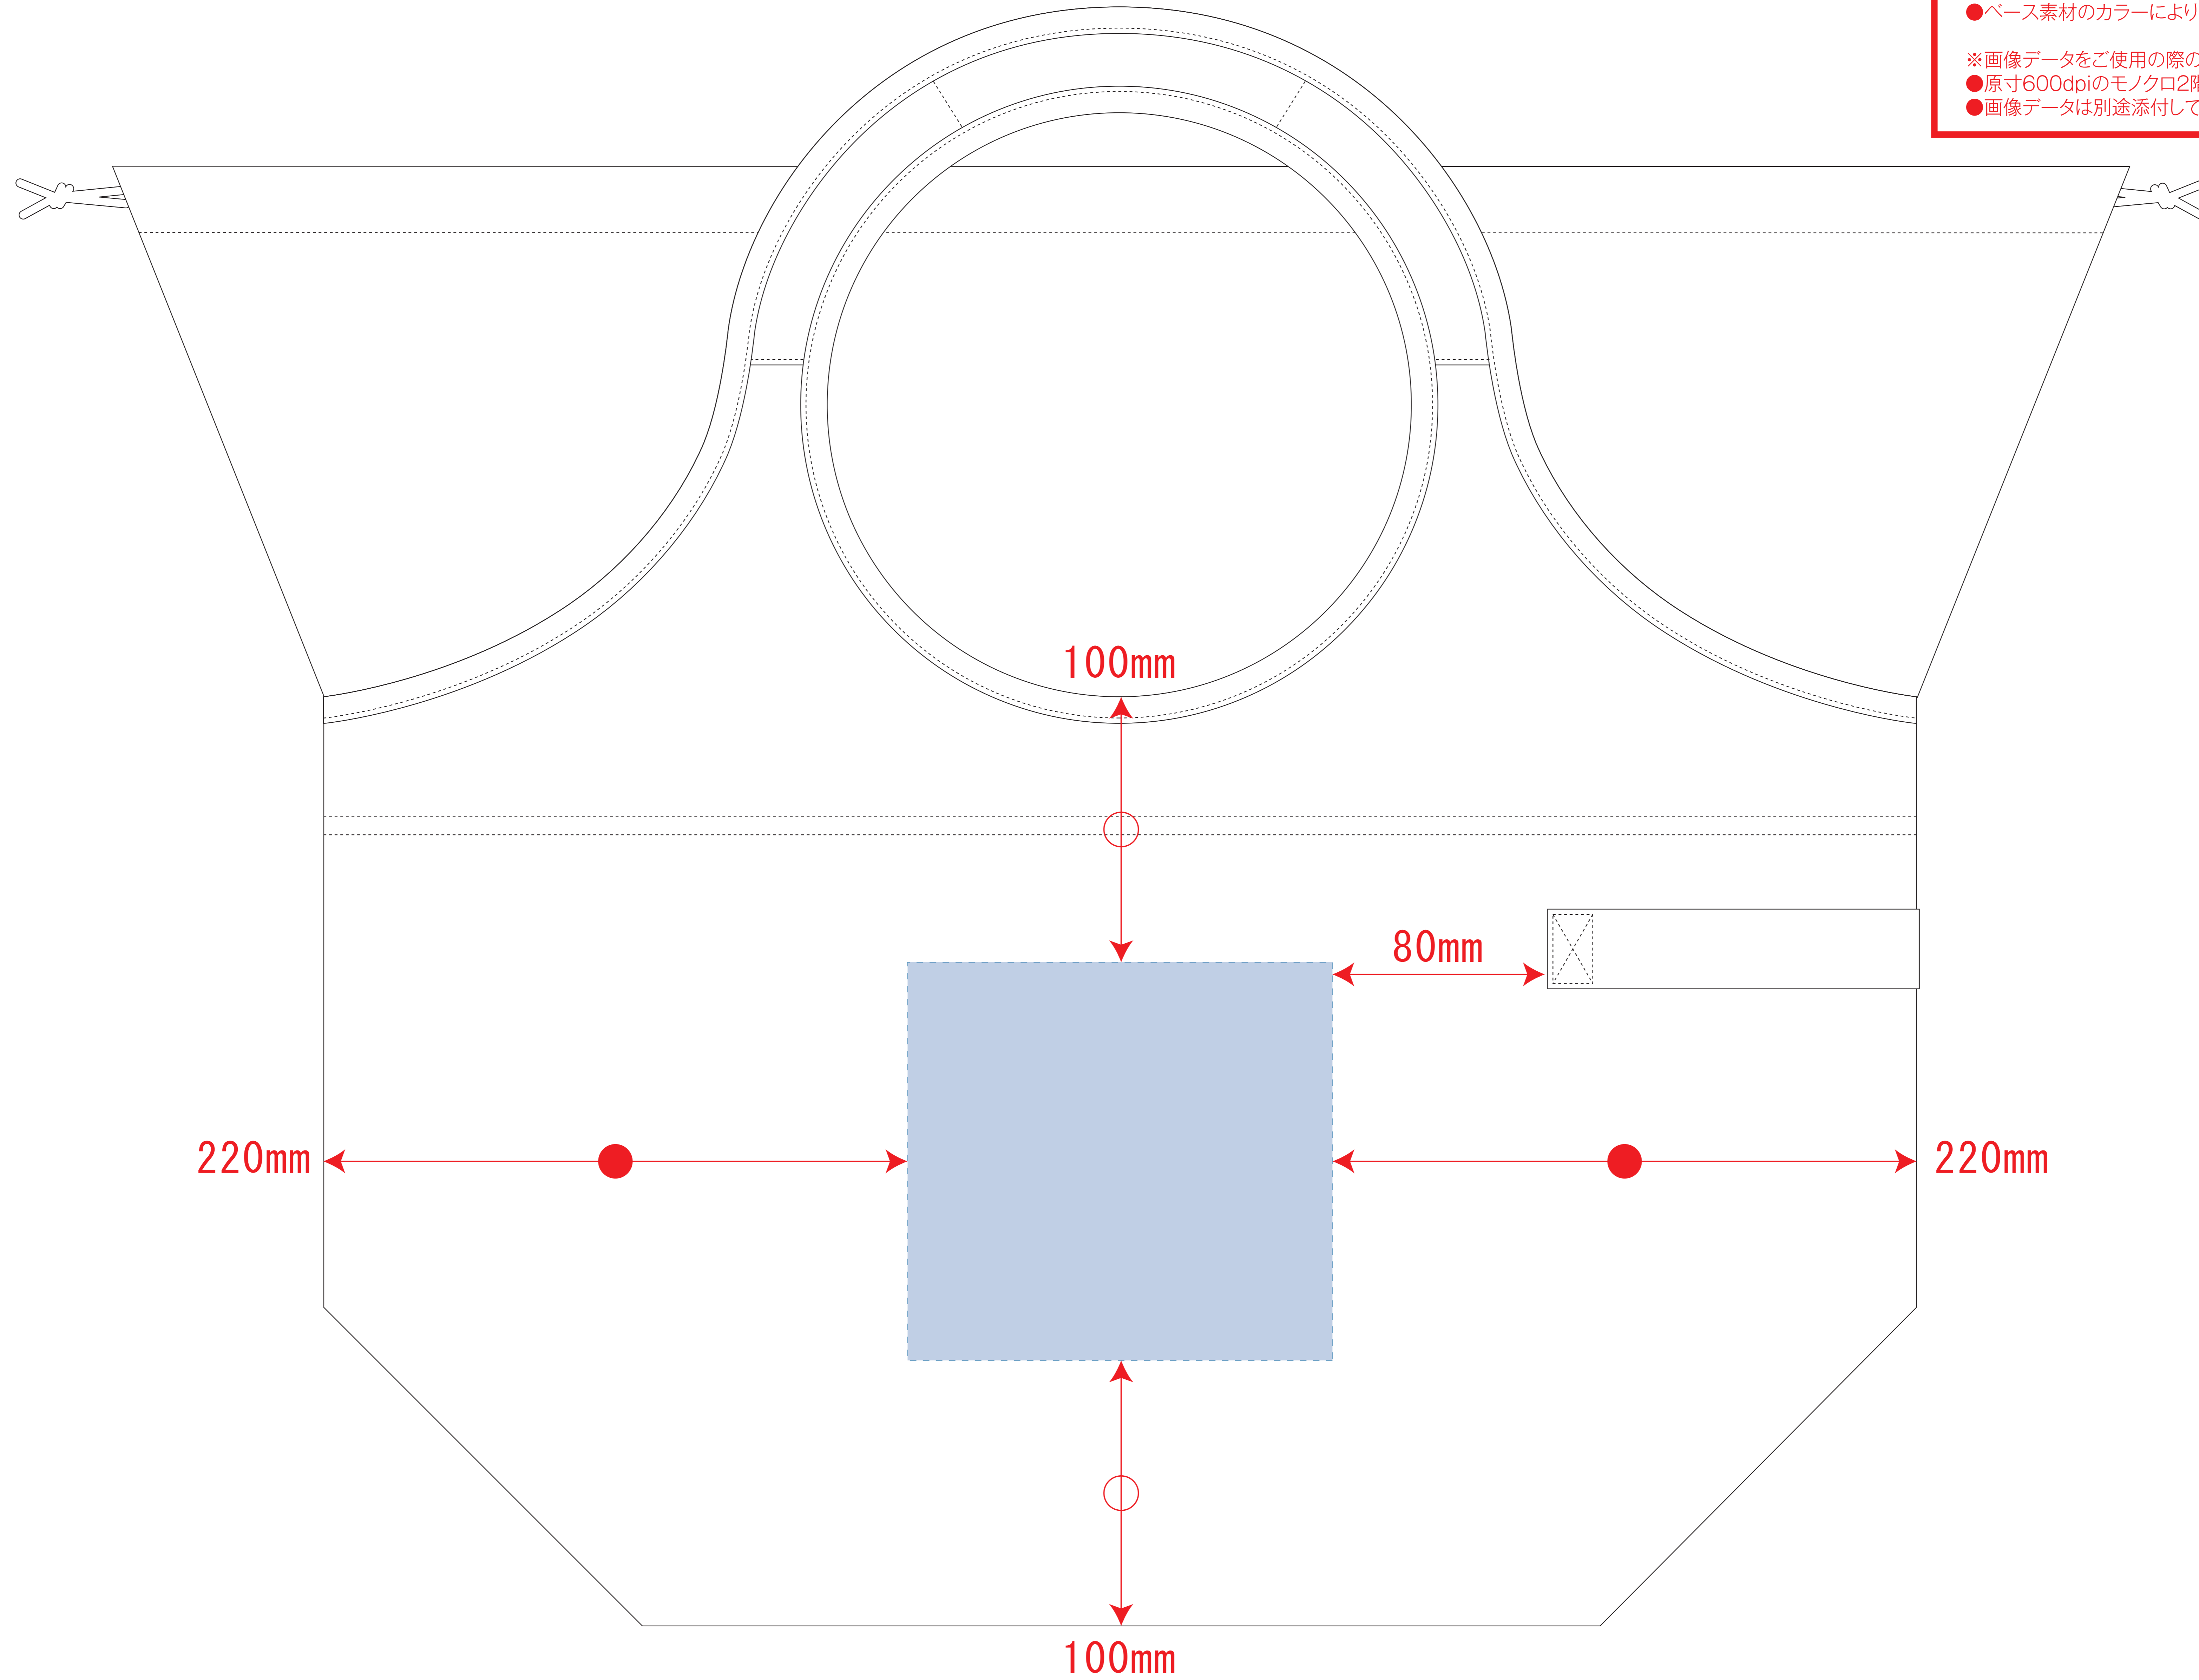

クルリト クーラービッグマルシェバッグ

- クライアント：
- 営業担当：
- 制作担当：
- 受注番号：
- 納期：2019年00月00日
- ロット：
- デザインサイズ：
- 刷り色：1C
- 刷り位置：図参照
版下原寸サイズ

- 制作上の注意点**
- デザインサイズ:レイアウトの状態での寸法をご記入下さい。
 - 刷り色:PANTONEまたはDICのチップでご指定下さい。
※黒・白・金・銀はチップでのご指定はできません。
※刷り色が白の場合、黒でレイアウトし、指示事項/刷り色の部分に「白」とご記入下さい。
 - 刷り位置:寸法線はレイアウト位置に合わせて調整して下さい。
 - プリントは点線部分、網掛けの刷り範囲  以内をお願い致します。
(ベースの材質、又はデザインによりベタ面が多い場合、線が細かい場合等、調整が必要な場合がございます。)
 - 細かい文字などは素材の関係上かすれたり、つぶれてしまう場合がございます。
 - ベース素材のカラーにより、印刷色の仕上りが若干変わる場合がございます。
- ※画像データをご使用の際の注意点**
- 原寸600dpiのモノクロ2階調の画像データをレイアウトして下さい。
 - 画像データは別途添付して下さい。(pdfデータにリンクしたもの)

デザインスペース：W160×H150 (mm)
■熱転写印刷 最大範囲：W160×H150 (mm)