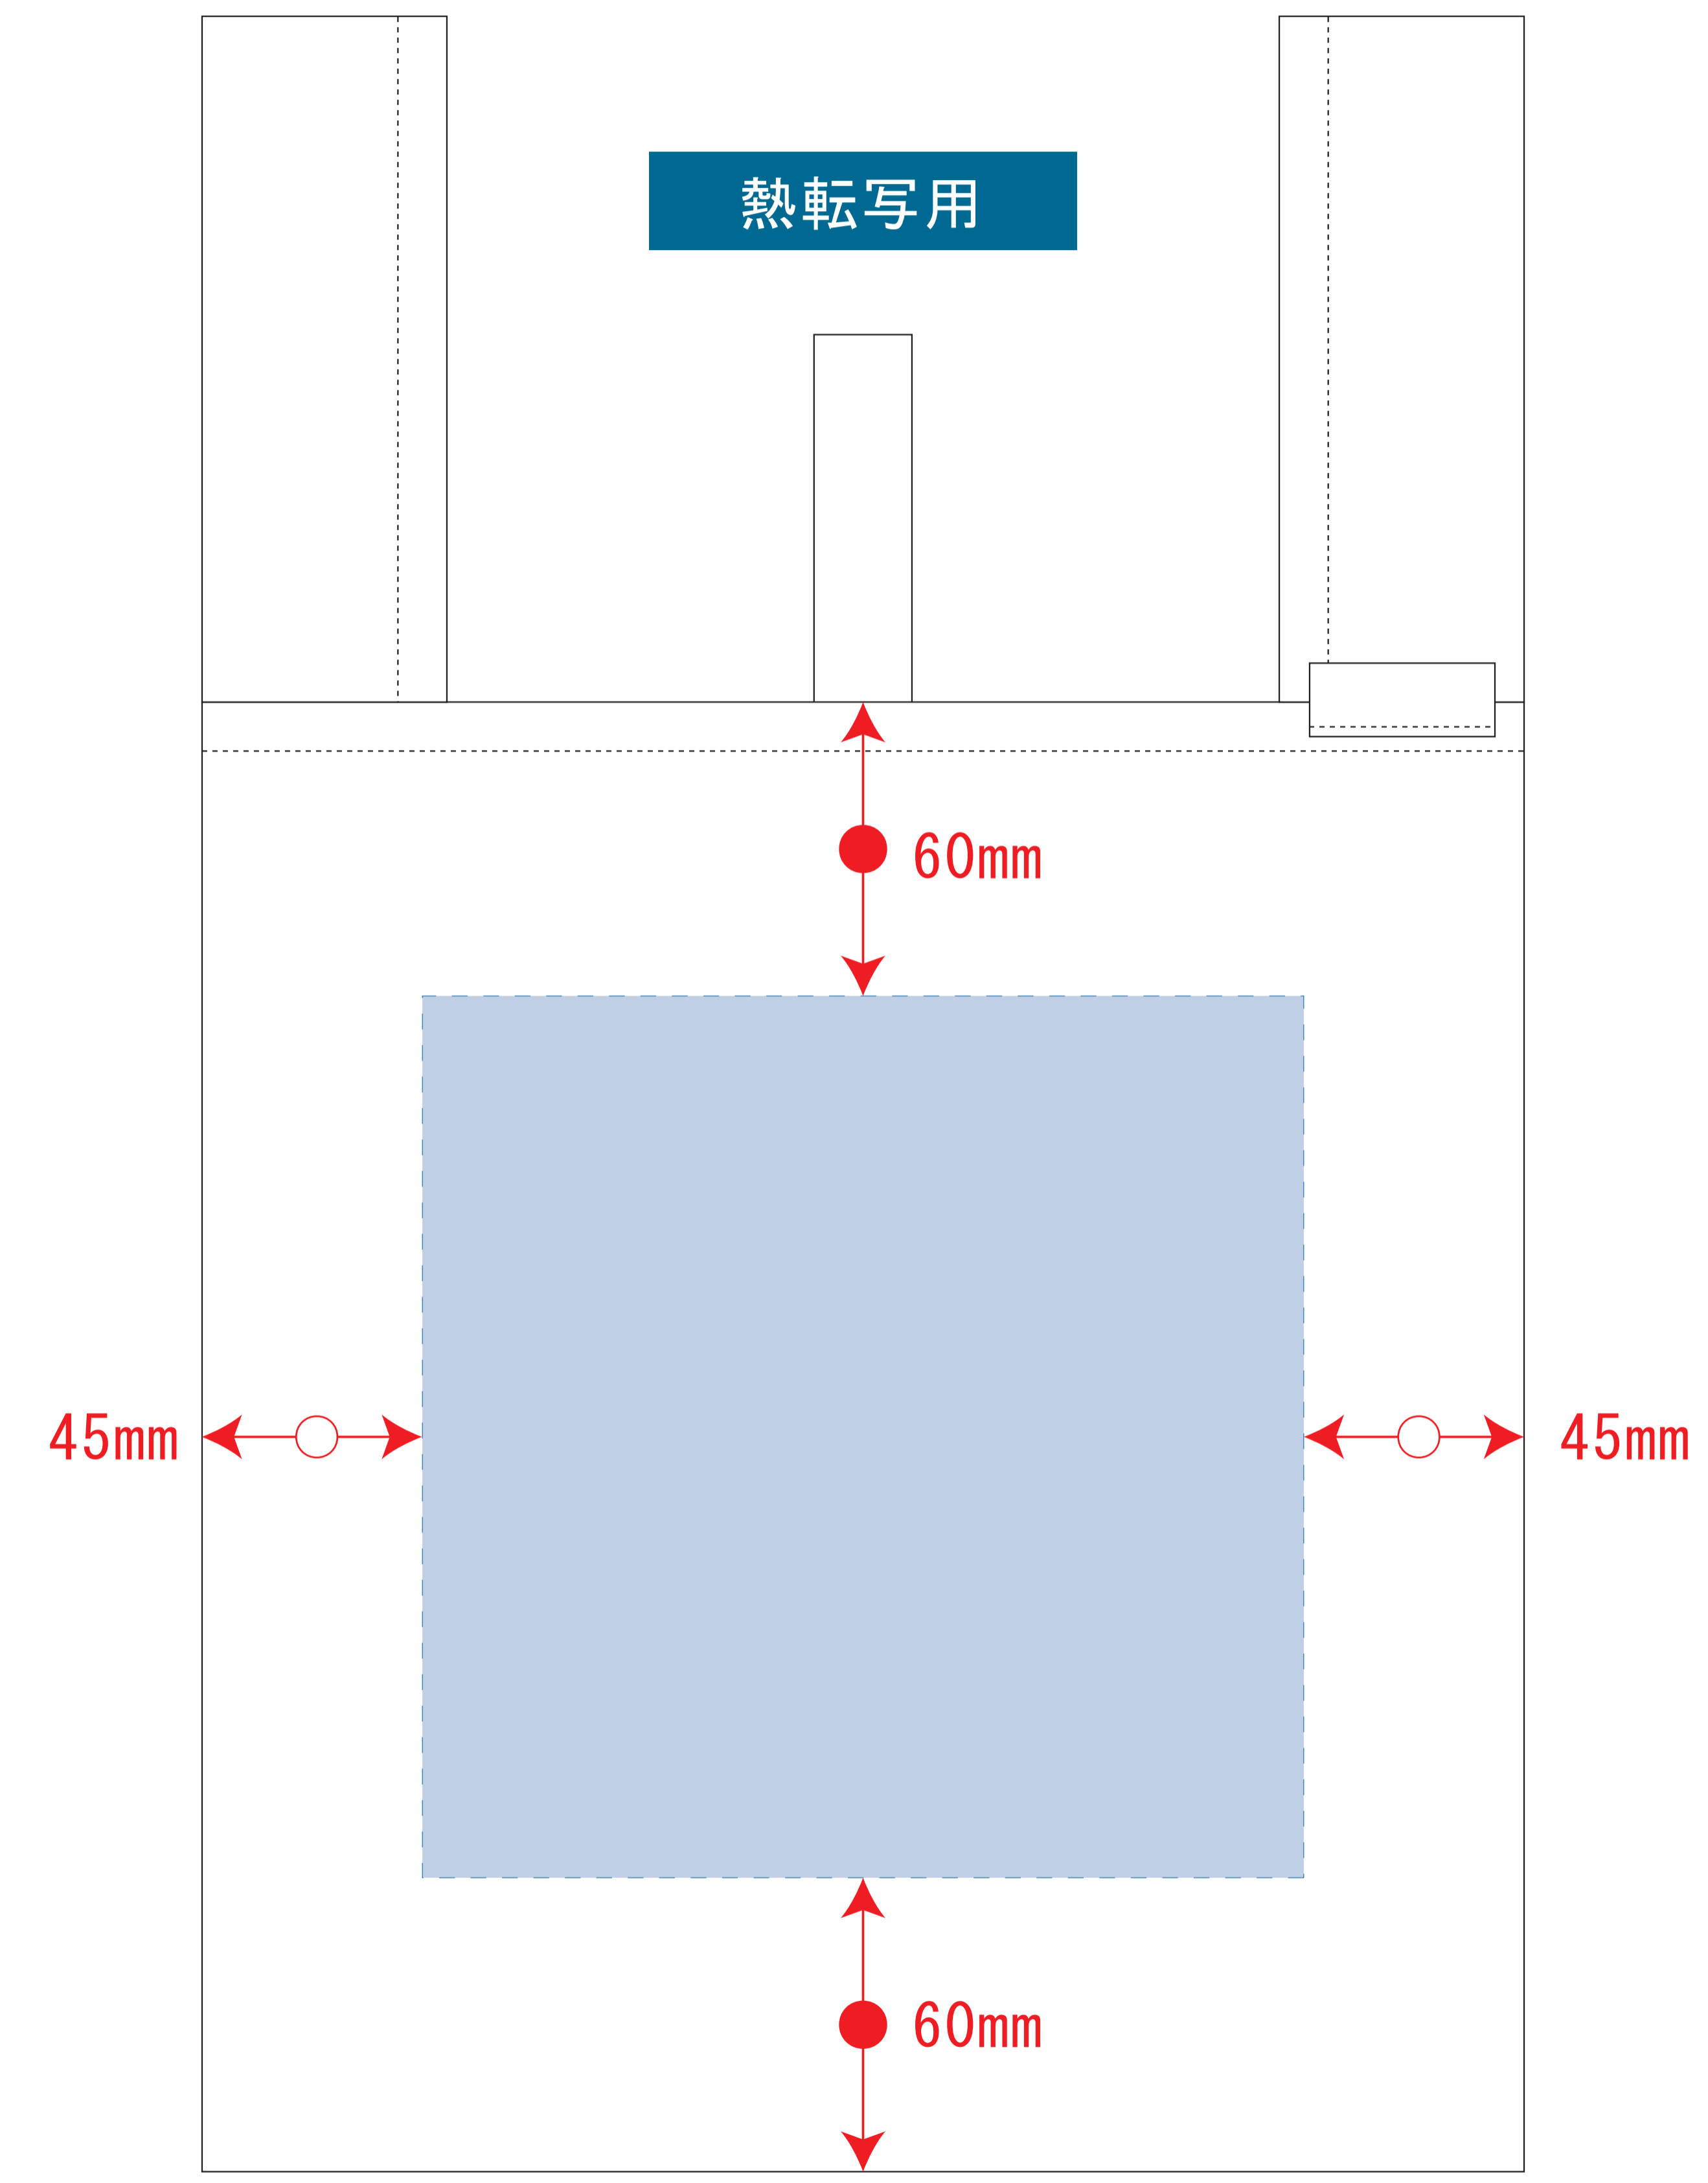

クルリト ランチバッグ

- クライアント：
 - 営業担当：
 - 制作担当：
 - 受注番号：
 - 納期：2020年00月00日
 - ロット：
 - デザインサイズ：W00mm
 - 刷り色：1C
 - 刷り位置：図参照
- 版下原寸サイズ

制作上の注意点
●デザインサイズレイアウトの状態での寸法をご記入下さい。
●刷り色:PANTONEまたはDICのチップでご指定下さい。
※黒・白・金・銀はチップのご指定はできません。
※刷り色が白の場合、黒でレイアウトし、指示事項/刷り色の部分に「白」とご記入下さい。
●刷り位置:寸法線はレイアウト位置に合わせて調整して下さい。
●プリントは点線部分、網掛けの刷り範囲()以内にお願致します。
(ペーシの材質、又はデザインによりペタ面が多い場合、線が細かい場合等、調整が必要な場合がございます。)
●細かい文字などは素材の質感上かすれたり、つぶれてしまう場合がございます。
●ペーシ素材のカラーにより、印刷色の仕上がり若干変わる場合がございます。
※画像データをご使用の際の注意点
●原寸600dpiのモノクロ2階調の画像データをレイアウトして下さい。
●画像データは別途添付して下さい。(pdfデータにリンクしたもの)

デザインスペース：W200×H180 (mm)
■シルク印刷 最大範囲：W200×H180 (mm)

デザインスペース：W180×H180 (mm)
■熱転写印刷 最大範囲：W180×H180 (mm)