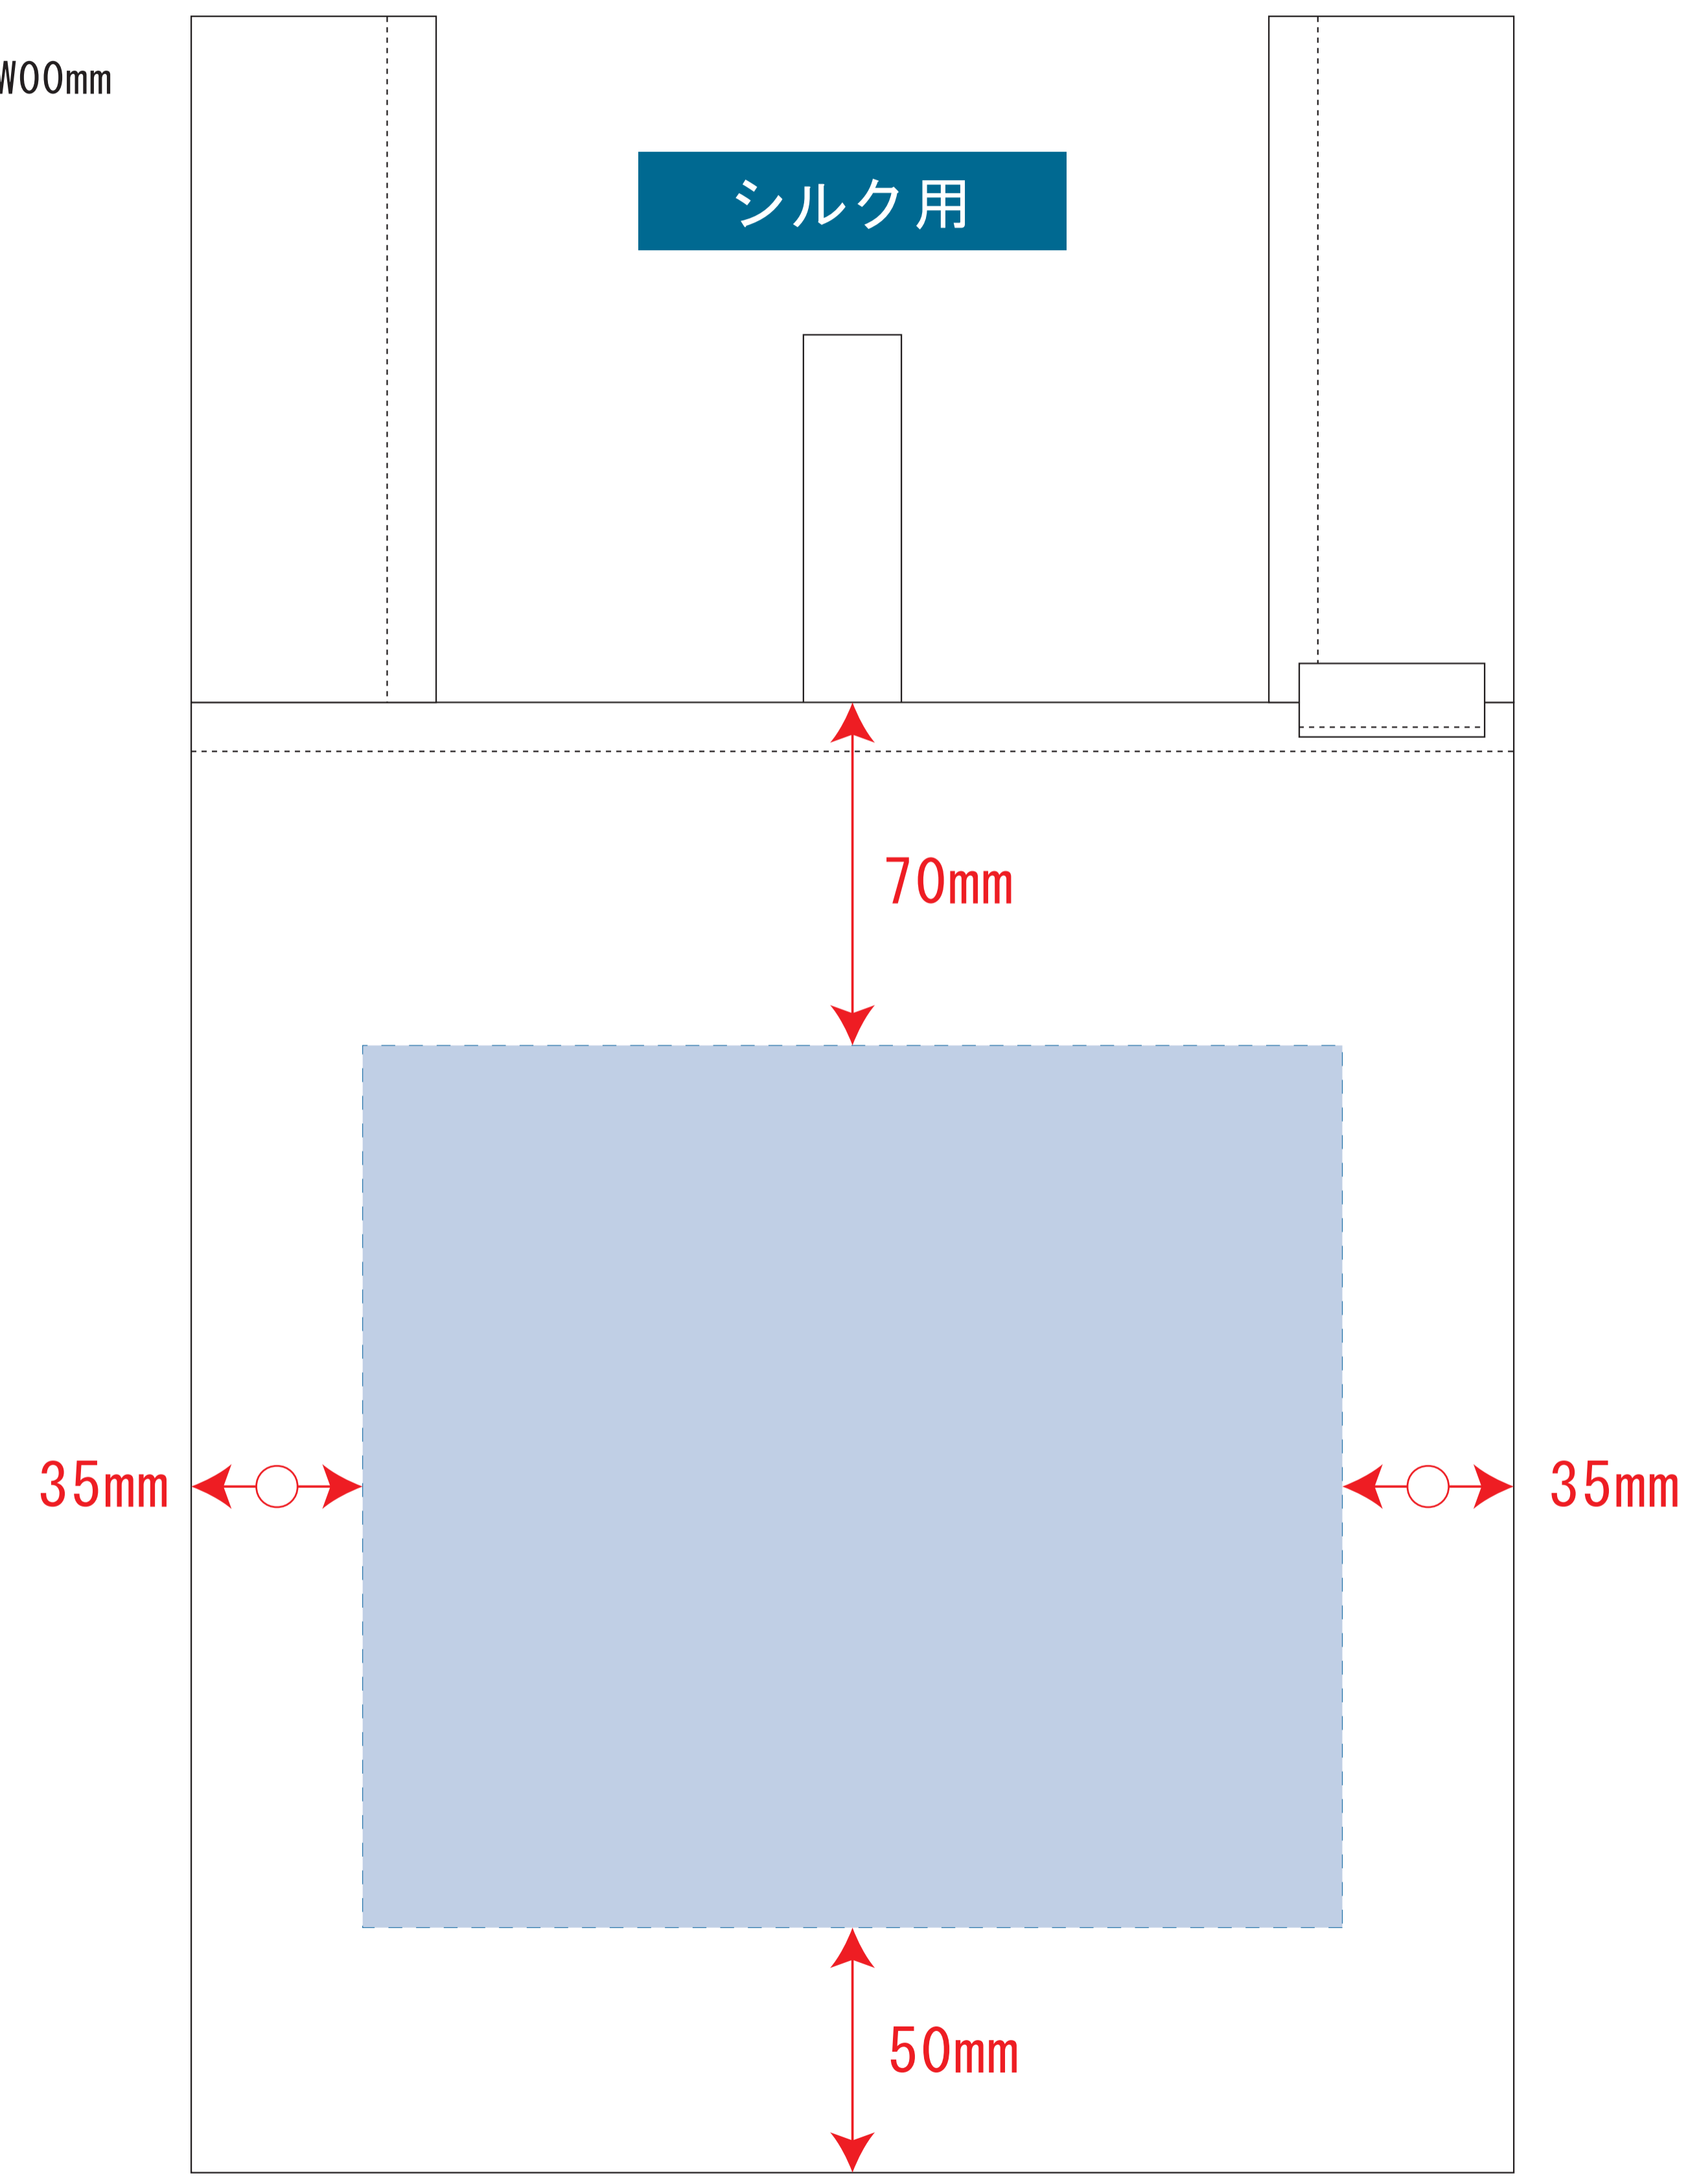

クルリト ランチバッグ

- クライアント：
 - 営業担当：
 - 制作担当：
 - 受注番号：
 - 納期：2020年00月00日
 - ロット：
 - デザインサイズ：W00mm
 - 刷り色：1C
 - 刷り位置：図参照
- 版下原寸サイズ

制作上の注意点
●デザインサイズレイアウトの状態での寸法をご記入下さい。
●刷り色:PANTONEまたはDICのチップでご指定下さい。
※黒・白・金・銀はチップのご指定はできません。
※刷り色が白の場合、黒でレイアウトし、指示事項/刷り色の部分に「白」とご記入下さい。
●刷り位置:寸法線はレイアウト位置に合わせて調整して下さい。
●プリントは点線部分、網掛けの刷り範囲()以内にお願致します。
(ペーシの材質、又はデザインによりペタ面が多い場合、線が細かい場合等、調整が必要な場合がございます。)
●細かい文字などは素材の質感上かすれたり、つぶれてしまう場合がございます。
●ペーシ素材のカラーにより、印刷色の仕上がり若干変わる場合がございます。
※画像データをご使用の際の注意点
●原寸600dpiのモノクロ2階調の画像データをレイアウトして下さい。
●画像データは別途添付して下さい。(pdfデータにリンクしたもの)

デザインスペース：W200×H180 (mm)
■シルク印刷 最大範囲：W200×H180 (mm)

デザインスペース：W180×H180 (mm)
■熱転写印刷 最大範囲：W180×H180 (mm)