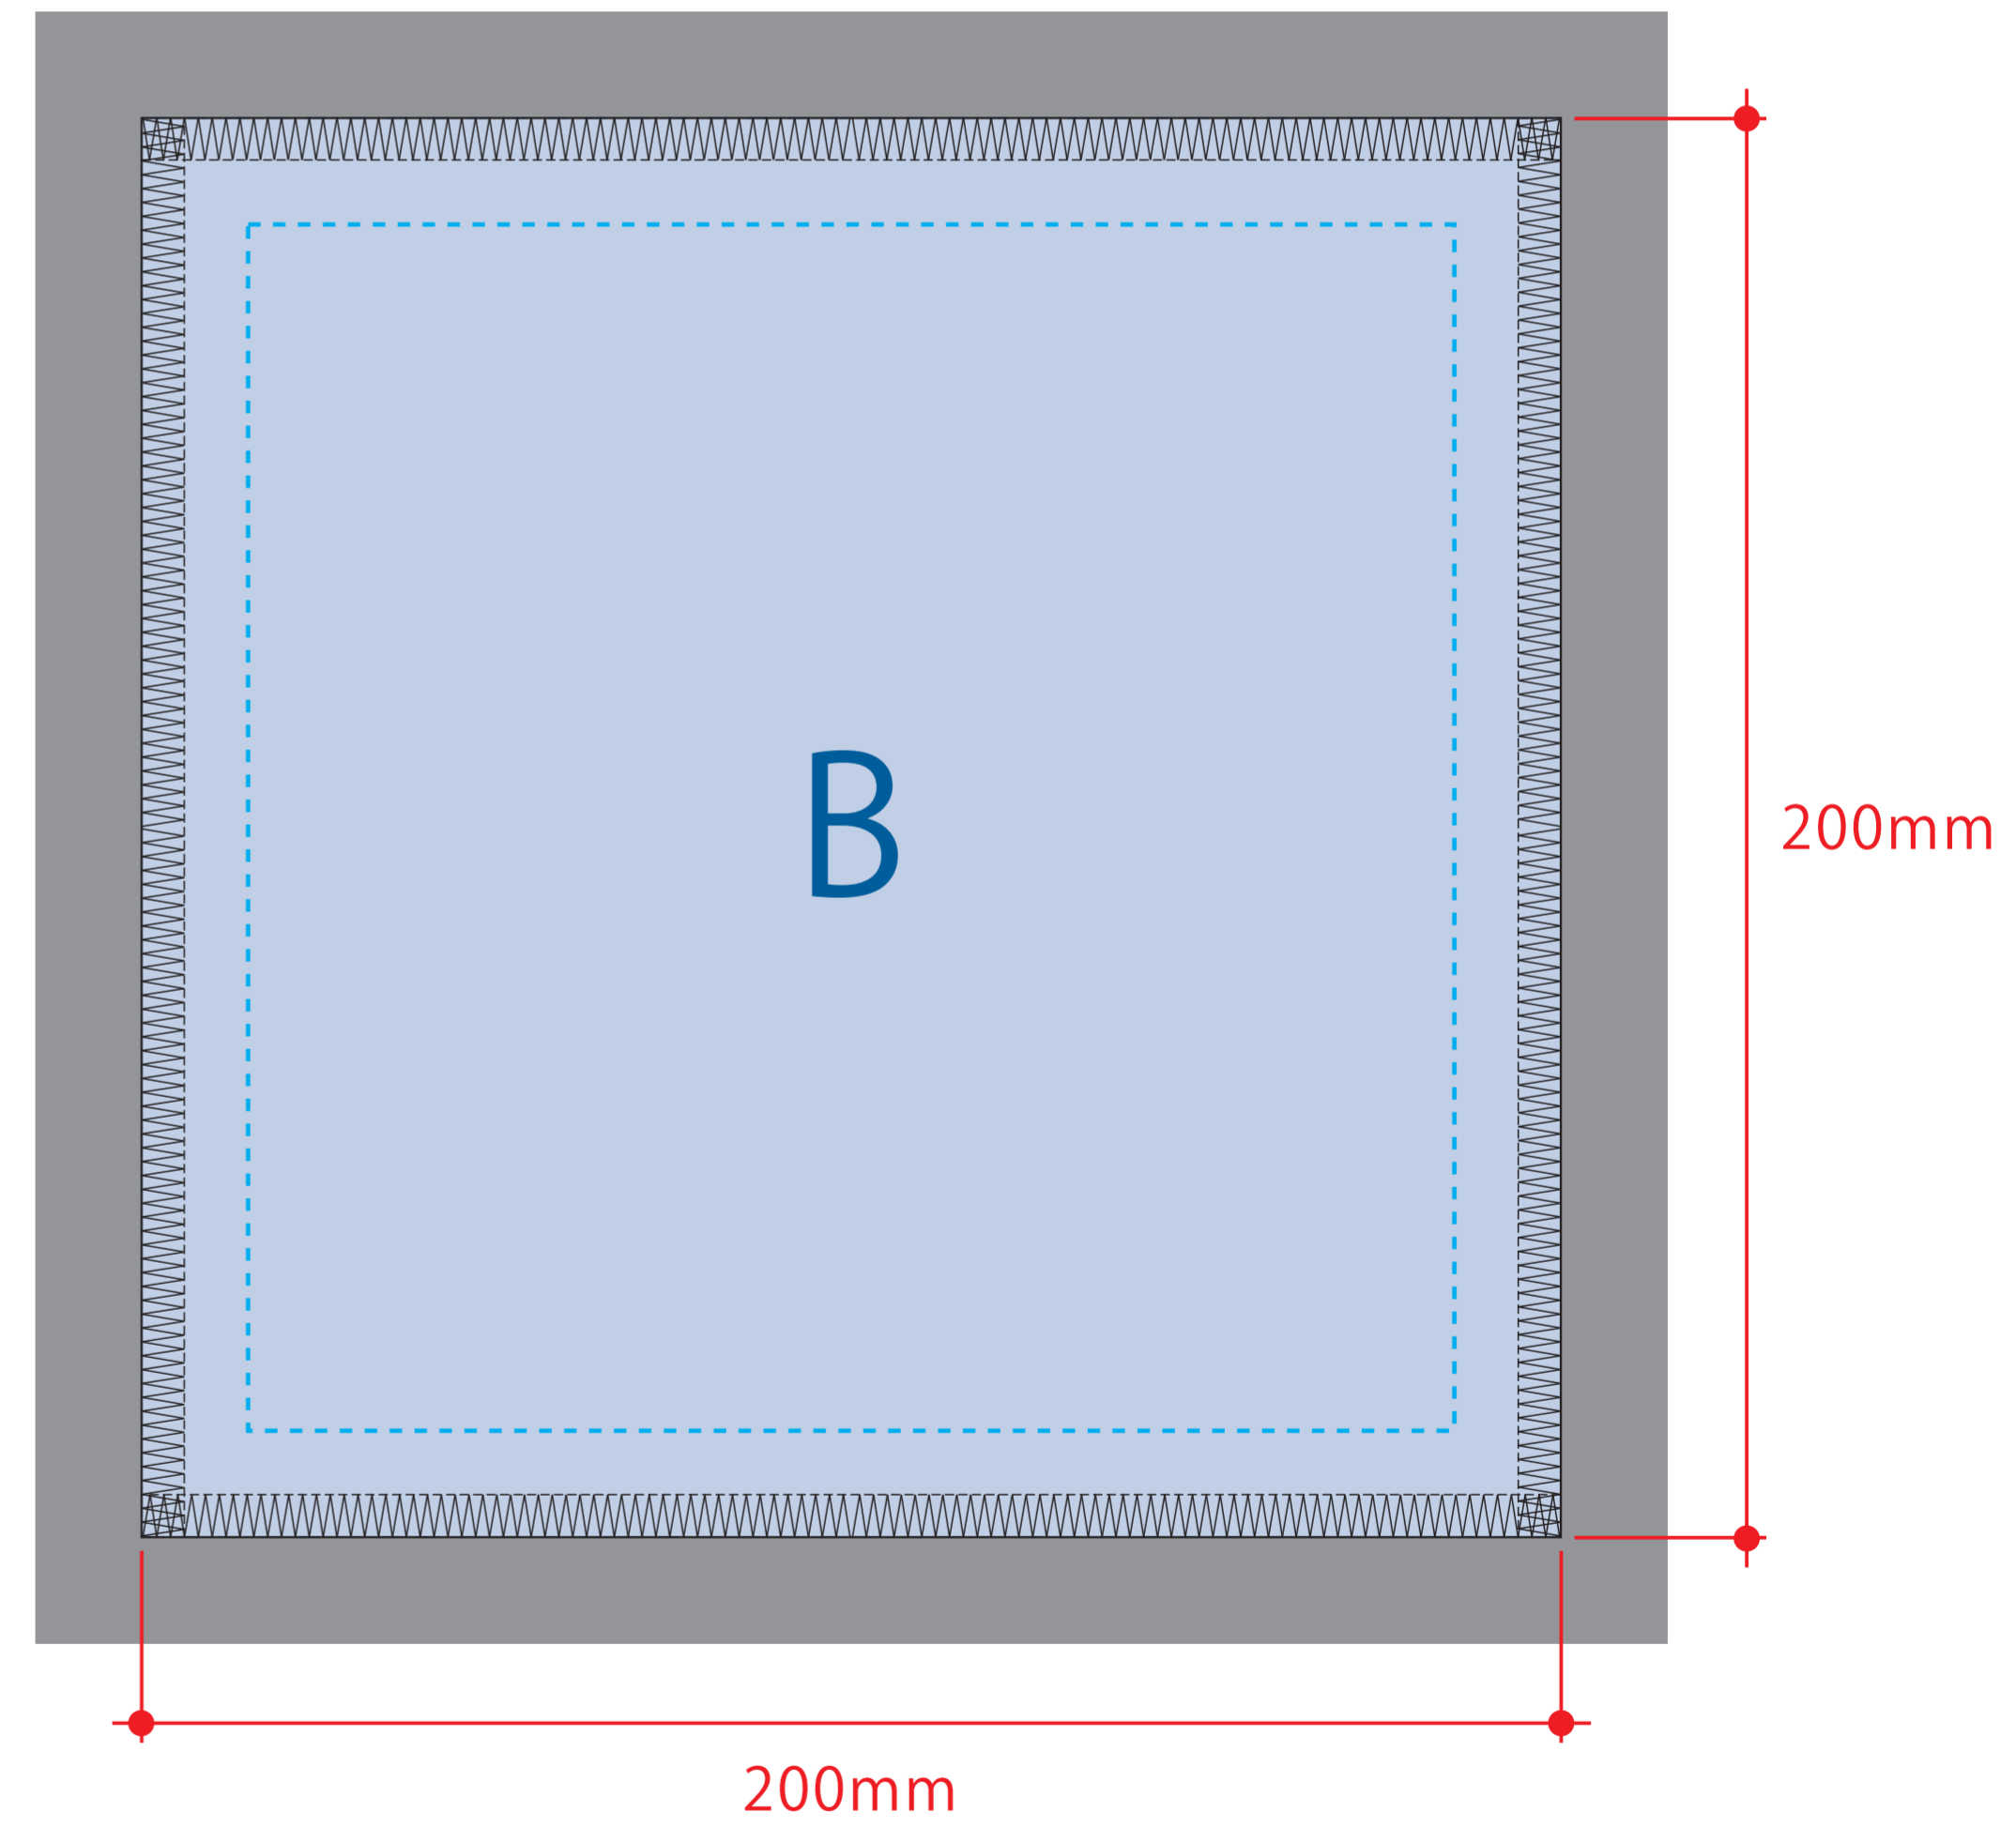

コットンWフェイス ミニタオル 昇華転写対応

- クライアント：
- 営業担当：
- 制作担当：
- 受注番号：
- 納期：2024年00月00日
- ロット：
- デザインサイズ：W000mm
- 刷り色：1C
- 刷り位置：☒参照
版下原寸サイズ

《昇華転写用データ作成時の注意》

- セーフティゾーン -----
…切れてはいけないロゴ・文字・絵柄等は点線内に収めて作成してください。
- 塗足し ■
…タオル全面に絵柄や下地が入る場合は、四方50mmずつ塗足しを付けてください。
- デザイン上の注意点 ▲
…枠線付き・直線のデザインは、タオルの個体差により、仕上がり時に歪む可能性があります。

シルク用・刺繍用

※ベタ印刷不可

シルク用・刺繍用

- デザインスペース：A/W140×H140(mm)
- シルク印刷 最大範囲：A/W70×H70(mm)
- 刺繍 最大範囲：A/W50×H30(mm)

昇華転写用

※全面印刷可能(メロー部分までOK)

昇華転写用

- デザインスペース：B/W200×H200(mm)
- 昇華転写印刷 最大範囲：B/W200×H200(mm)

※水色点線=セーフティゾーン(内側15mmずつ)
※グレー部分=塗足し範囲(外側15mmずつ)