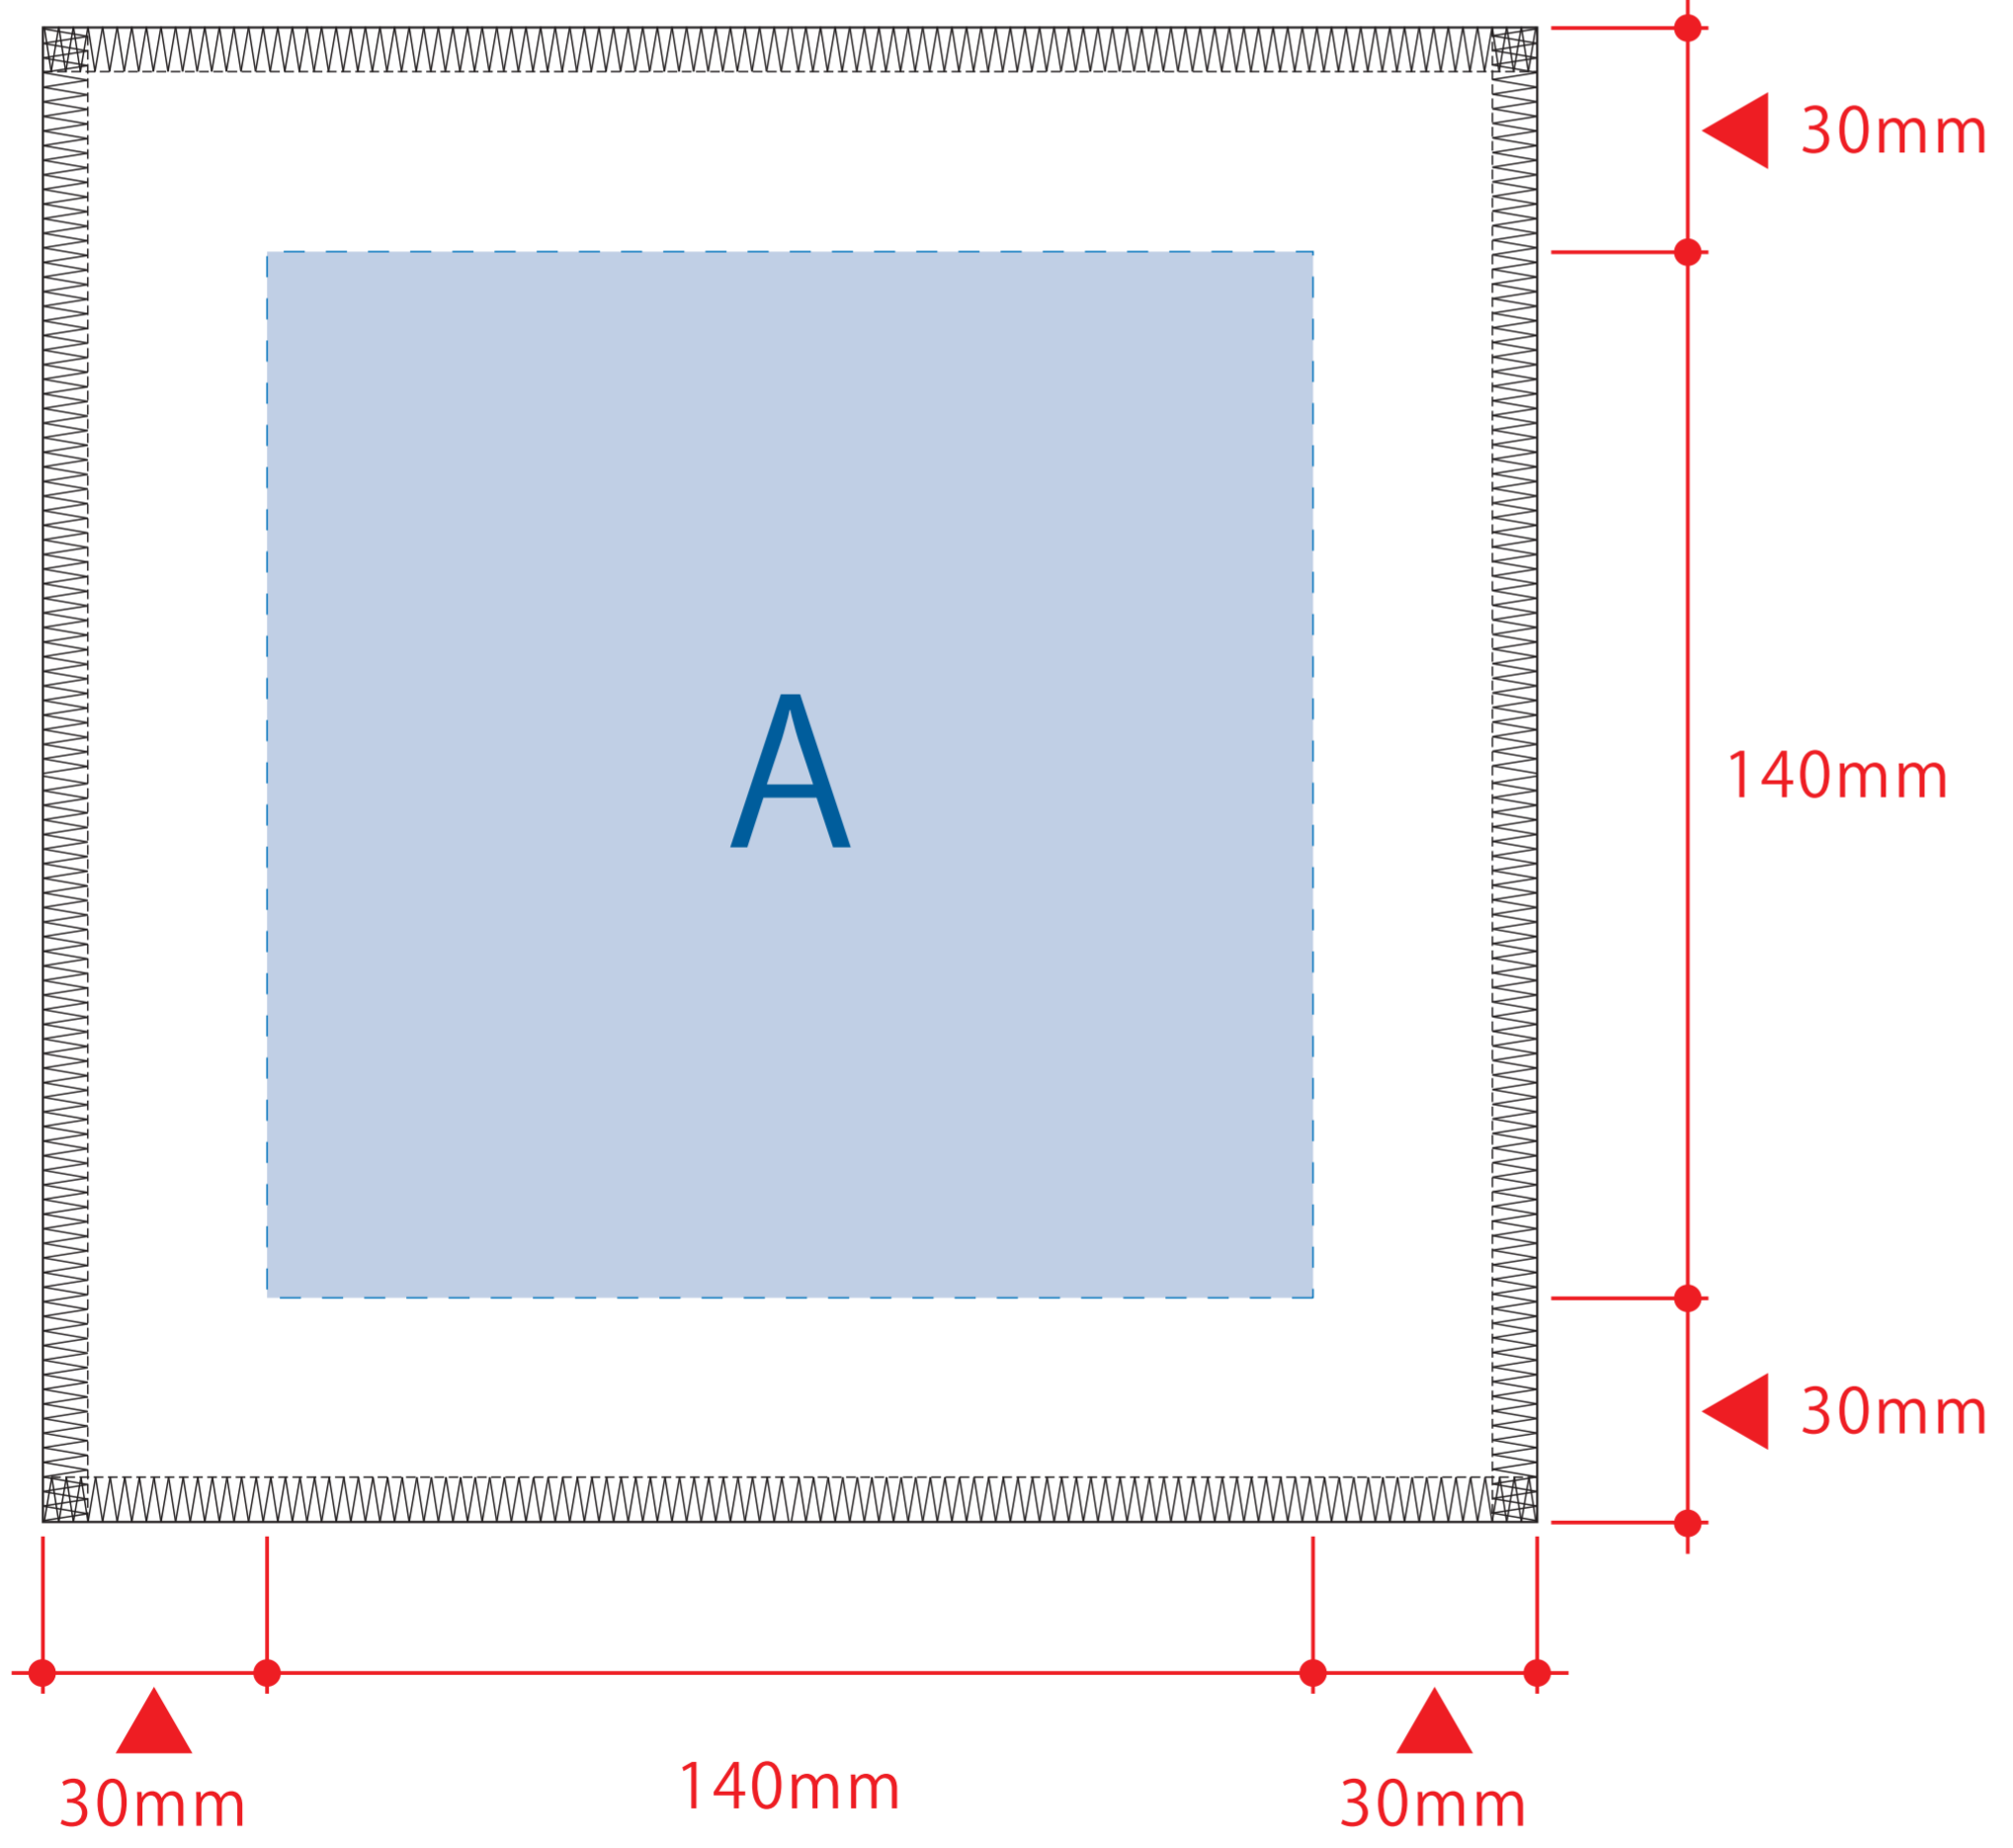

コットンWフェイス ミニタオル 昇華転写対応

- クライアント：
- 営業担当：
- 制作担当：
- 受注番号：
- 納期：2024年00月00日
- ロット：
- デザインサイズ：W000mm
- 刷り色：1C
- 刷り位置：☒参照
版下原寸サイズ

《昇華転写用データ作成時の注意》

- セーフティゾーン -----
…切れてはいけないロゴ・文字・絵柄等は点線内に収めて作成してください。
- 塗足し ■
…タオル全面に絵柄や下地が入る場合は、四方50mmずつ塗足しを付けてください。
- デザイン上の注意点 ▲
…枠線付き・直線のデザインは、タオルの個体差により、仕上がり時に歪む可能性があります。

シルク用・刺繍用

※ベタ印刷不可

シルク用・刺繍用

- デザインスペース：A/W140×H140(mm)
- シルク印刷 最大範囲：A/W70×H70(mm)
- 刺繍 最大範囲：A/W50×H30(mm)

昇華転写用

※全面印刷可能(メロー部分までOK)

昇華転写用

- デザインスペース：B/W200×H200(mm)
- 昇華転写印刷 最大範囲：B/W200×H200(mm)

※水色点線=セーフティゾーン(内側15mmずつ)
※グレー部分=塗足し範囲(外側15mmずつ)