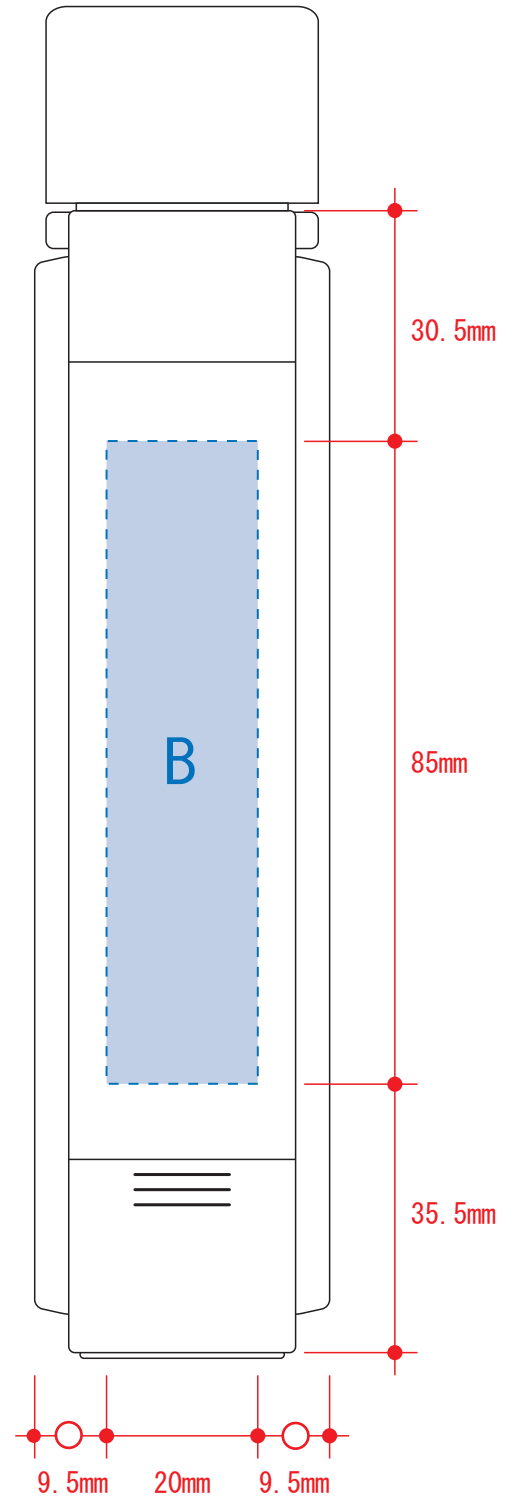

フレームスクエアボトル

- クライアント：
 - 営業担当：
 - 制作担当：
 - 受注番号：
 - 納期：2019年00月00日
 - ロット：
 - デザインサイズ：W000mm
 - 刷り色：1C
 - 刷り位置：図参照
- 版下原寸サイズ

正面

側面

デザインスペース：A/W48×H118 (mm)、B/W20×H85 (mm)

■シルク印刷 最大範囲：A/W48×H118 (mm)、B/W20×H85 (mm)

■パッド印刷 最大範囲：A/W40×H15 (mm)、B/W15×H40 (mm)

■インクジェット印刷 最大範囲：A/W48×H118 (mm)、B/W20×H85 (mm)