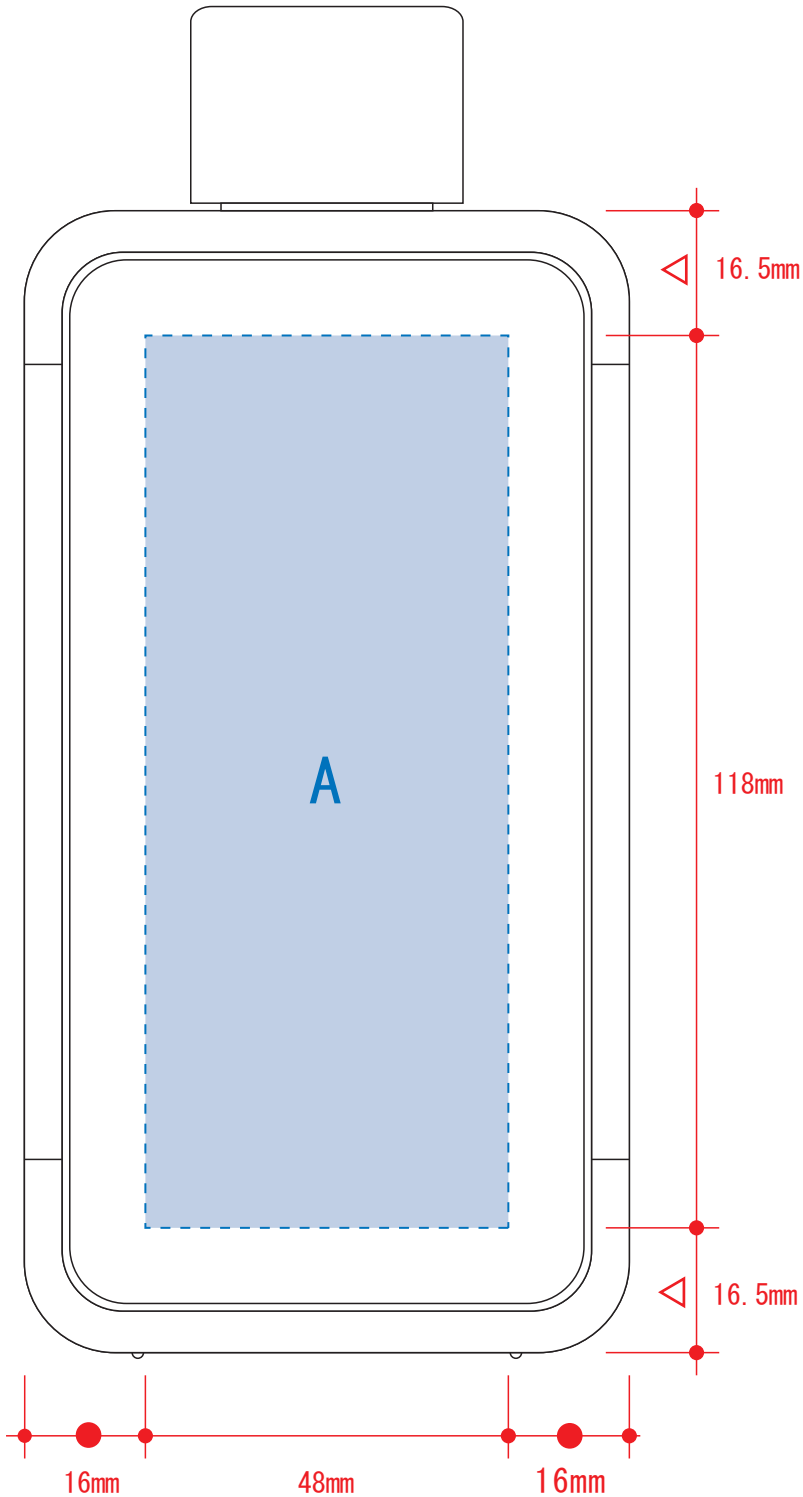

フレームスクエアボトル

- クライアント：
 - 営業担当：
 - 制作担当：
 - 受注番号：
 - 納期：2019年00月00日
 - ロット：
 - デザインサイズ：W000mm
 - 刷り色：1C
 - 刷り位置：図参照
- 版下原寸サイズ

正面

側面

デザインスペース：A/W48×H118 (mm)、B/W20×H85 (mm)

■シルク印刷 最大範囲：A/W48×H118 (mm)、B/W20×H85 (mm)

■パッド印刷 最大範囲：A/W40×H15 (mm)、B/W15×H40 (mm)

■インクジェット印刷 最大範囲：A/W48×H118 (mm)、B/W20×H85 (mm)