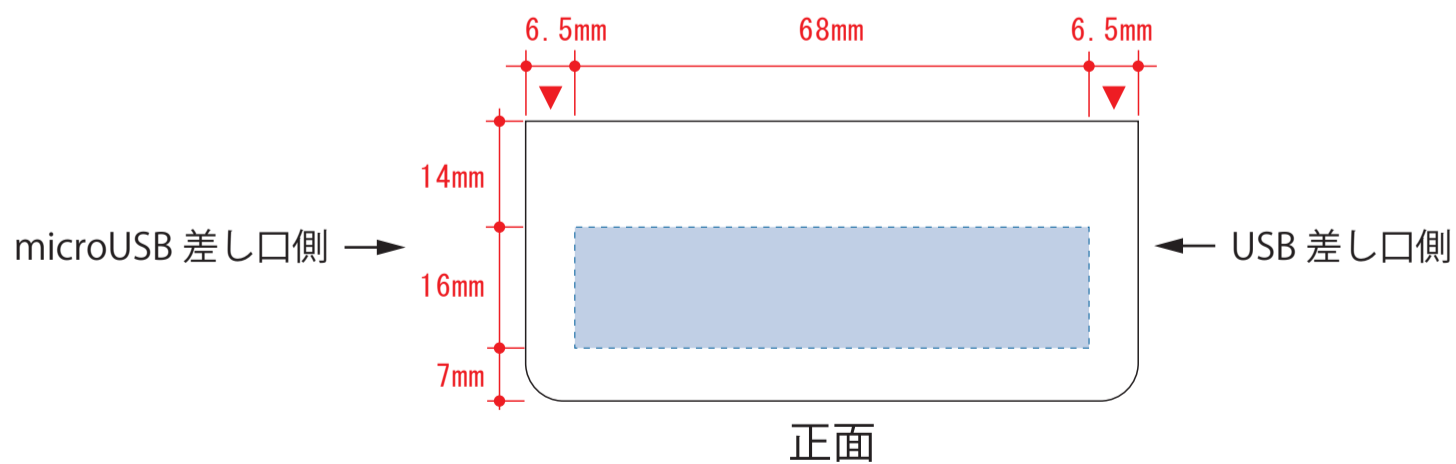

## シルク用

## シルク用

デザインスペース：W61×H13 (mm)

■シルク印刷 最大範囲：W61×H13 (mm)

## インクジェット用

デザインスペース：W68×H16 (mm)

■インクジェット印刷 最大範囲：W68×H16 (mm)