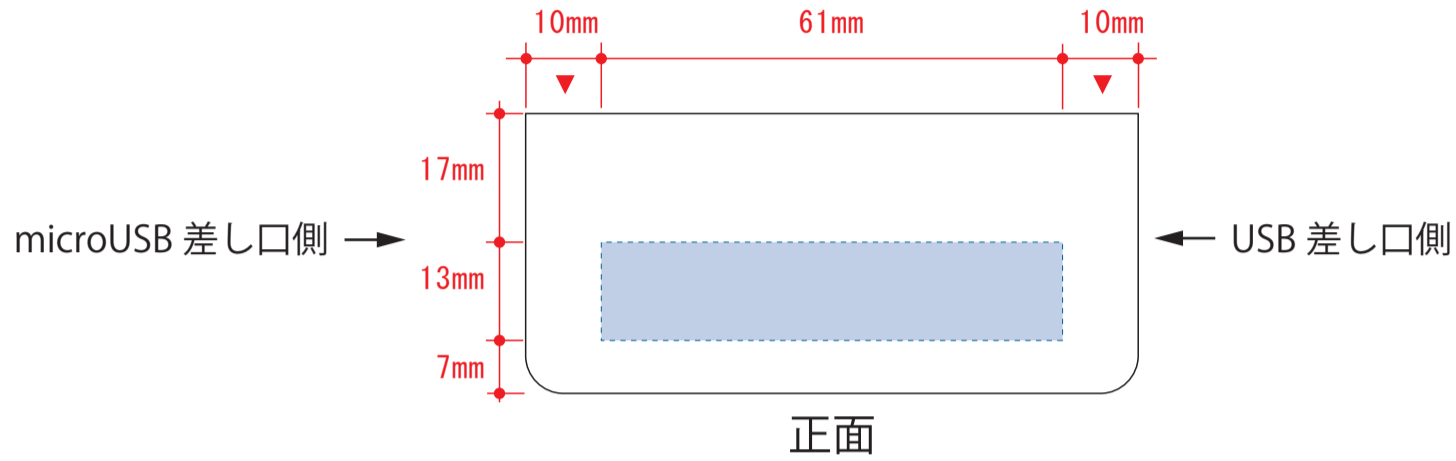

# LEDライト付モバイルチャージャー2200

- クライアント：
  - 営業担当：
  - 制作担当：
  - 受注番号：
  - 納期：2021年00月00日
  - ロット：
  - デザインサイズ：W000mm
  - 刷り色：1C
  - 刷り位置：図参照
- 版下原寸サイズ

## シルク用

デザインスペース：W61×H13 (mm)

■シルク印刷 最大範囲：W61×H13 (mm)

## インクジェット用

デザインスペース：W68×H16 (mm)

■インクジェット印刷 最大範囲：W68×H16 (mm)