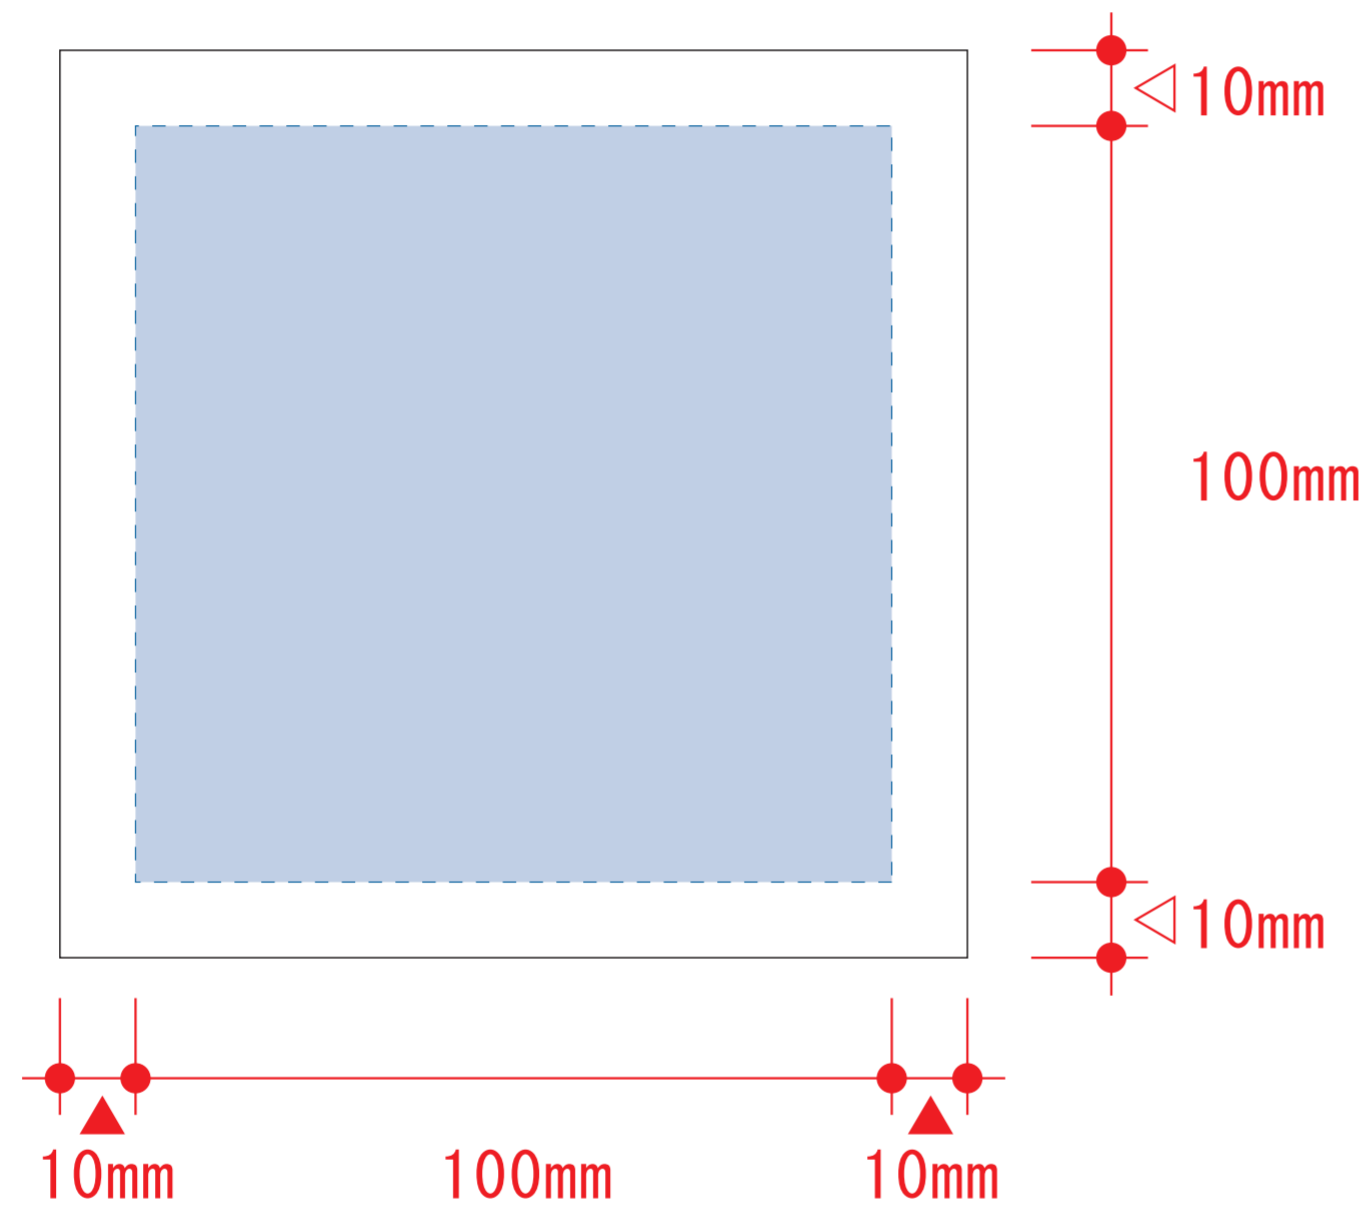

テキスタイルピクチャーボード(S)

- クライアント:
 - 営業担当:
 - 制作担当:
 - 受注番号:
 - 納期: 2022年00月00日
 - ロット:
 - デザインサイズ: W000mm
 - 刷り色: 1C
 - 刷り位置: 図参照
- 版下原寸サイズ

シルク用

シルク用

デザインスペース: W100×H100 (mm)
■シルク印刷: W100×H100 (mm)

インクジェット用

※グレー部分=塗足し範囲 (外側3mmずつ)

インクジェット用

デザインスペース: W120×H120 (mm)
■シルク印刷: W120×H120 (mm)