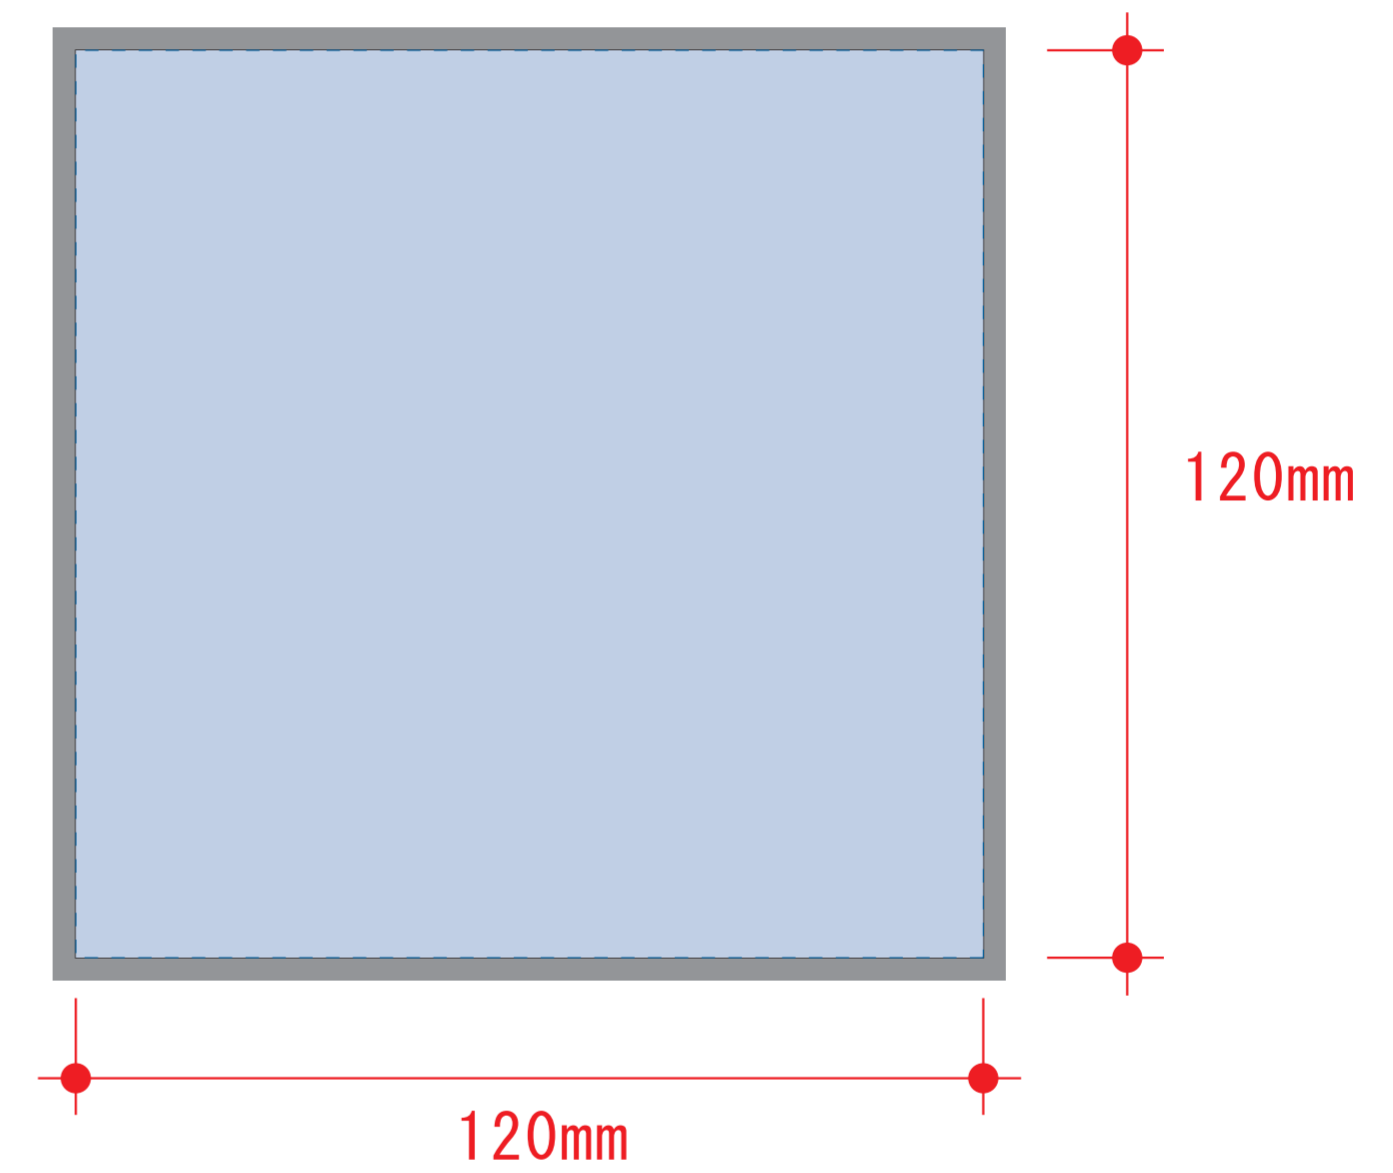

テキスタイルピクチャーボード(S)

- クライアント:
 - 営業担当:
 - 制作担当:
 - 受注番号:
 - 納期: 2022年00月00日
 - ロット:
 - デザインサイズ: W000mm
 - 刷り色: 1C
 - 刷り位置: 図参照
- 版下原寸サイズ

シルク用

シルク用

デザインスペース: W100×H100 (mm)
■シルク印刷: W100×H100 (mm)

インクジェット用

※グレー部分=塗足し範囲 (外側3mmずつ)

インクジェット用

デザインスペース: W120×H120 (mm)
■シルク印刷: W120×H120 (mm)