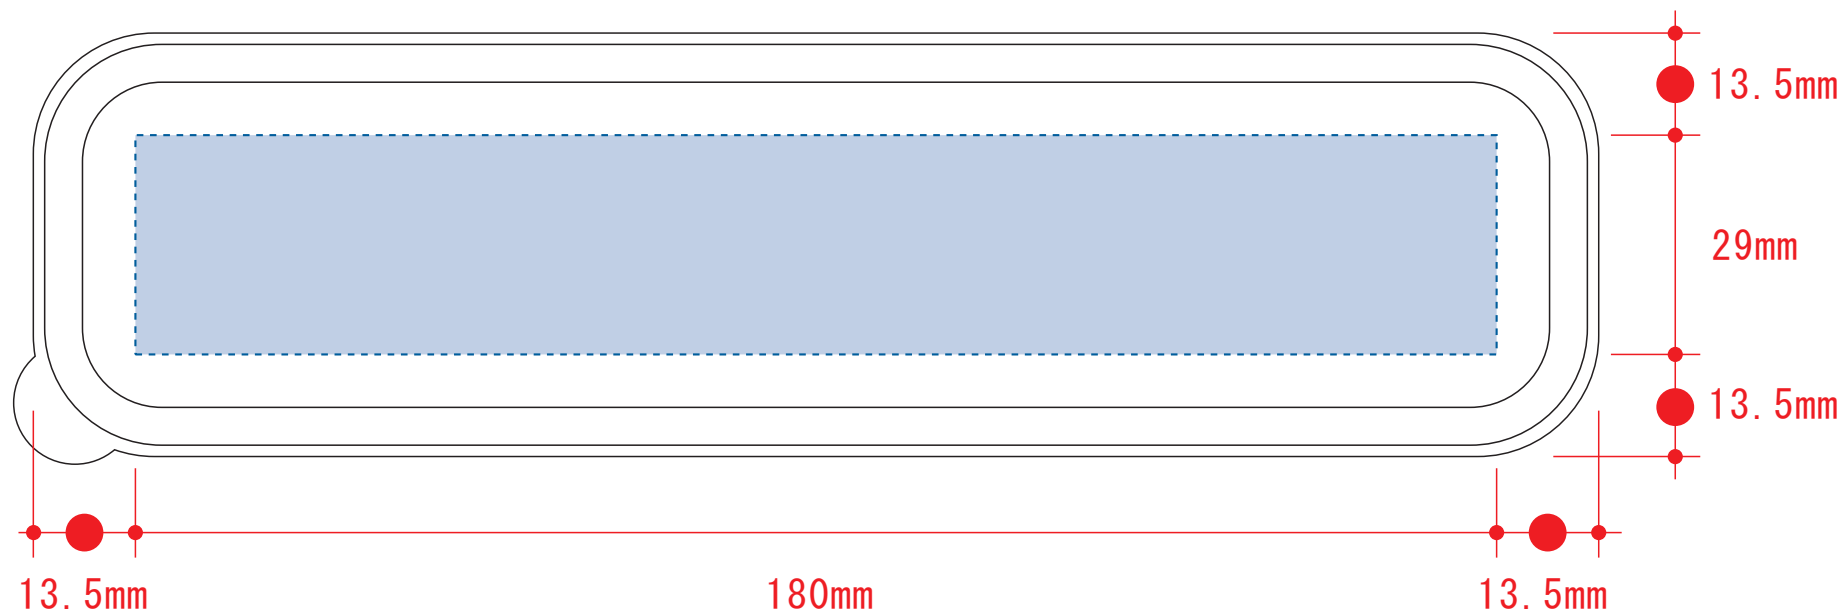

カトラリーセット麦わら入タイプロング(3点)

- クライアント：
- 営業担当：
- 制作担当：
- 受注番号：
- 納期：2022年00月00日
- ロット：
- デザインサイズ：W000mm
- 刷り色：1C
- 刷り位置：☒参照
版下原寸サイズ

制作上の注意点

- デザインサイズ:レイアウトの状態での寸法をご記入下さい。
- 刷り色:PANTONEまたはDICのチップでご指定下さい。
※黒・白・金・銀はチップでのご指定はできません。
※刷り色が白の場合、黒でレイアウトし、
指示事項/刷り色の部分に「白」とご記入下さい。
- 刷り位置:寸法線はレイアウト位置に合わせて調整して下さい。
- プリントは点線部分、網掛けの刷り範囲以内をお願い致します。
(ベースの材質、又はデザインによりベタ面が多い場合、縁が細かい場合等、
調整が必要な場合がございます。)
- 細かい文字などは素材の関係上かすれたり、つぶれてしまう場合がございます。
- ベース素材のカラーにより、印刷色の仕上りが若干変わる場合がございます。

※画像データをご使用の際の注意点

- 原寸600dpiのモノクロ2階調の画像データをレイアウトして下さい。
- 画像データは別途添付して下さい。(pdfデータにリンクしたもの)

デザインスペース：W180×H29 (mm)

■シルク印刷 最大範囲：W180×H29 (mm)

■インクジェット 最大範囲：W180×H29 (mm)