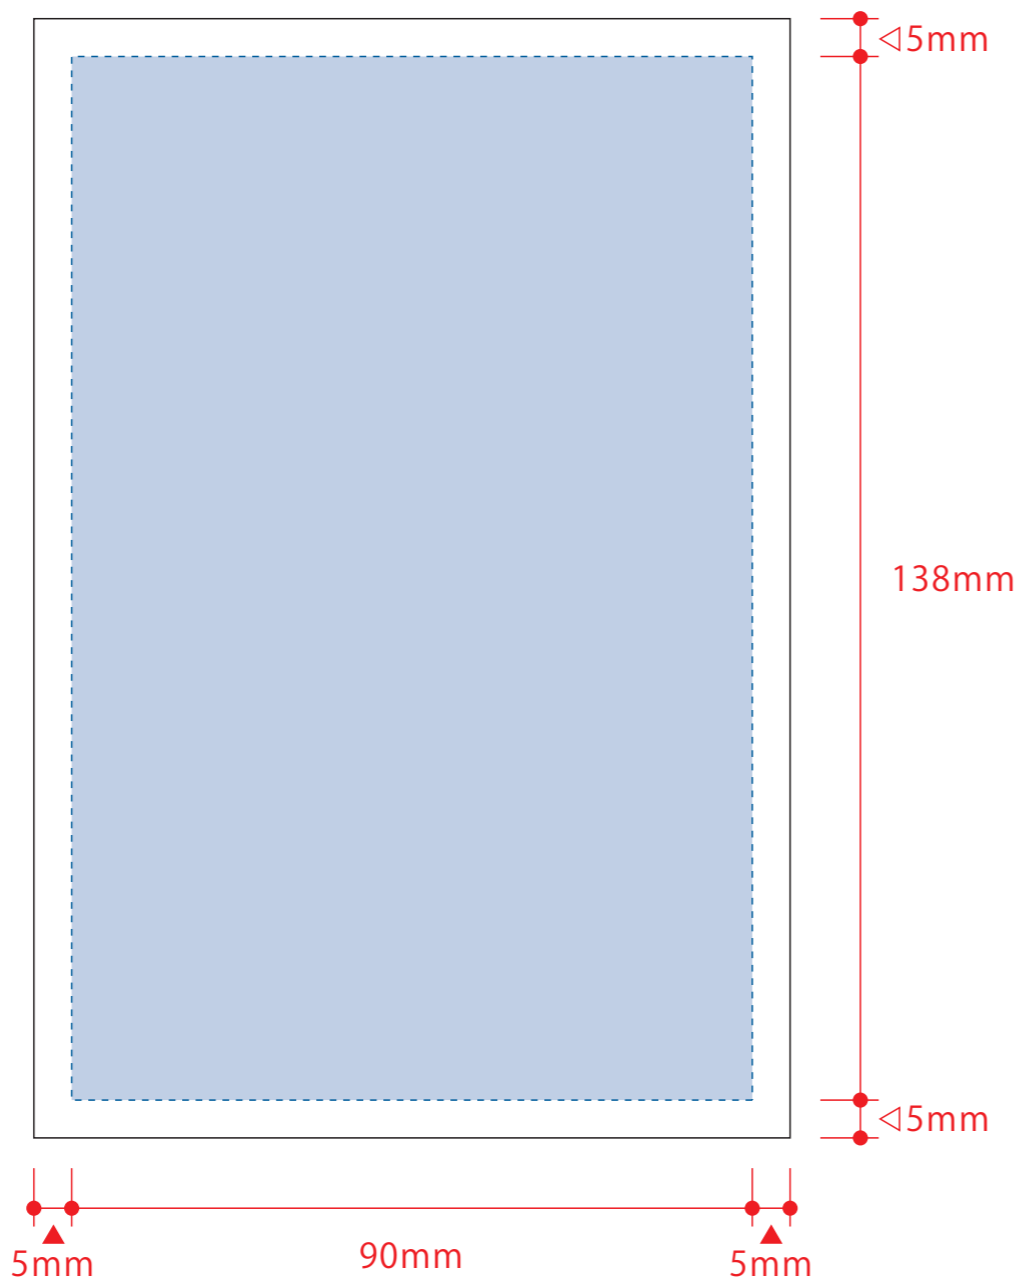

# 壁掛け&スタンドピクチャーボード(はがきサイズ)

- クライアント:
  - 営業担当:
  - 制作担当:
  - 受注番号:
  - 納期: 2023年00月00日
  - ロット:
  - デザインサイズ: W000mm
  - 刷り色: 1C
  - 刷り位置: 図参照
- 版下原寸サイズ

## シルク用

## インクジェット用

※グレー部分=塗足し範囲 (外側四方2mmずつ)

- デザインスペース: W90×H138(mm)
- シルク印刷: W90×H138(mm)
  - インクジェット印刷: W100×H148(mm)