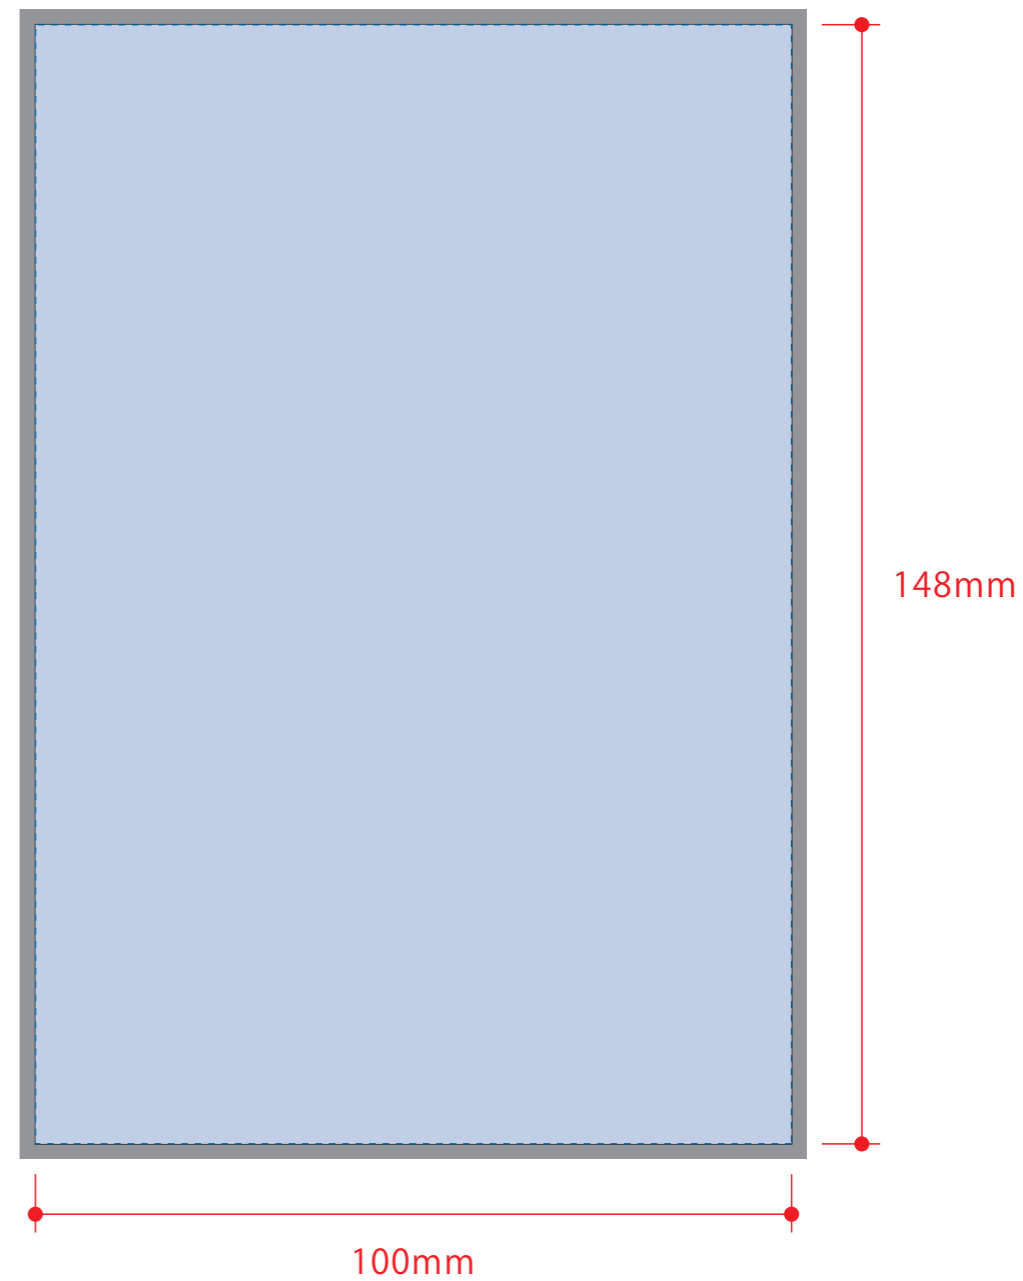

# 壁掛け&スタンドピクチャーボード(はがきサイズ)

- クライアント:
  - 営業担当:
  - 制作担当:
  - 受注番号:
  - 納期: 2023年00月00日
  - ロット:
  - デザインサイズ: W000mm
  - 刷り色: 1C
  - 刷り位置: 図参照
- 版下原寸サイズ

## シルク用

## インクジェット用

※グレー部分=塗足し範囲 (外側四方2mmずつ)

- デザインスペース: W90×H138(mm)
- シルク印刷: W90×H138(mm)
  - インクジェット印刷: W100×H148(mm)