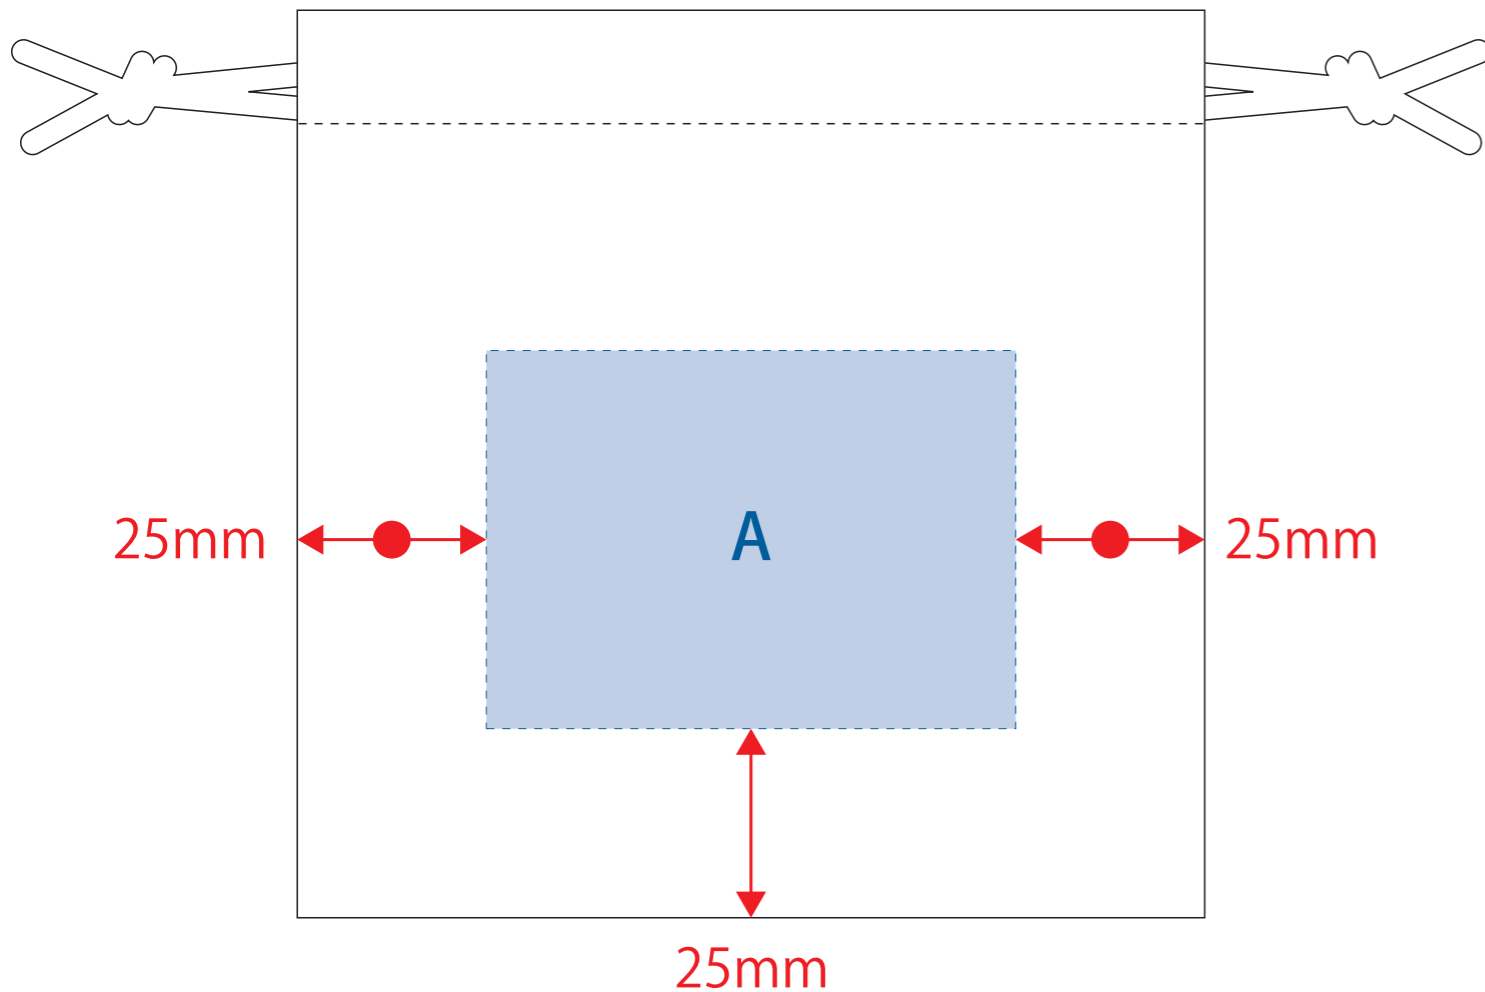

リウォームエコカイロ（巾着付）

- クライアント：
 - 営業担当：
 - 制作担当：
 - 受注番号：
 - 納期：2023年00月00日
 - ロット：
 - デザインサイズ：W000mm
 - 刷り色：1C
 - 刷り位置：図参照
- 版下原寸サイズ

【巾着】

※ベタ不可

【巾着】

- デザインスペース：A/W70×H50 (mm)
- シルク印刷 最大範囲：A/W70×H50 (mm)
 - 熱転写印刷 最大範囲：A/W70×H50 (mm)
 - インクジェット印刷 最大範囲：A/W70×H50 (mm)

制作上の注意点

- デザインサイズレイアウトの状態での寸法をご記入下さい。
- 刷り色:PANTONEまたはDICのチップでご指定下さい。(フルカラーは指定不要)
※黒・白・金・銀はチップでの指定はできません。
※刷り色が白の場合、黒でレイアウトし、指示事項/刷り色の部分に「白」とご記入下さい。
- 刷り位置:寸法線はレイアウト位置に合わせて調整して下さい。

●プリントは点線部分、網掛けの刷り範囲以内にお願致します。
(ベースの材質、又はデザインによりベタ面が多い場合、線が細かい場合等、調整が必要な場合がございます。)

- 細かい文字などは素材の関係上かすれたり、つぶれてしまう場合がございます。
- ベース素材のカラーにより、印刷色の仕上がりが若干変わる場合がございます。

※画像データをご使用の際の注意点

- 原寸600dpiのモノクロ2階調の画像データをレイアウトして下さい。
- 画像データは別途添付して下さい。(pdfデータにリンクしたもの)

【カイロ本体】

【カイロ本体】

- デザインスペース：B/W25×H25 (mm)
- パッド印刷 最大範囲：B/W25×H25 (mm)