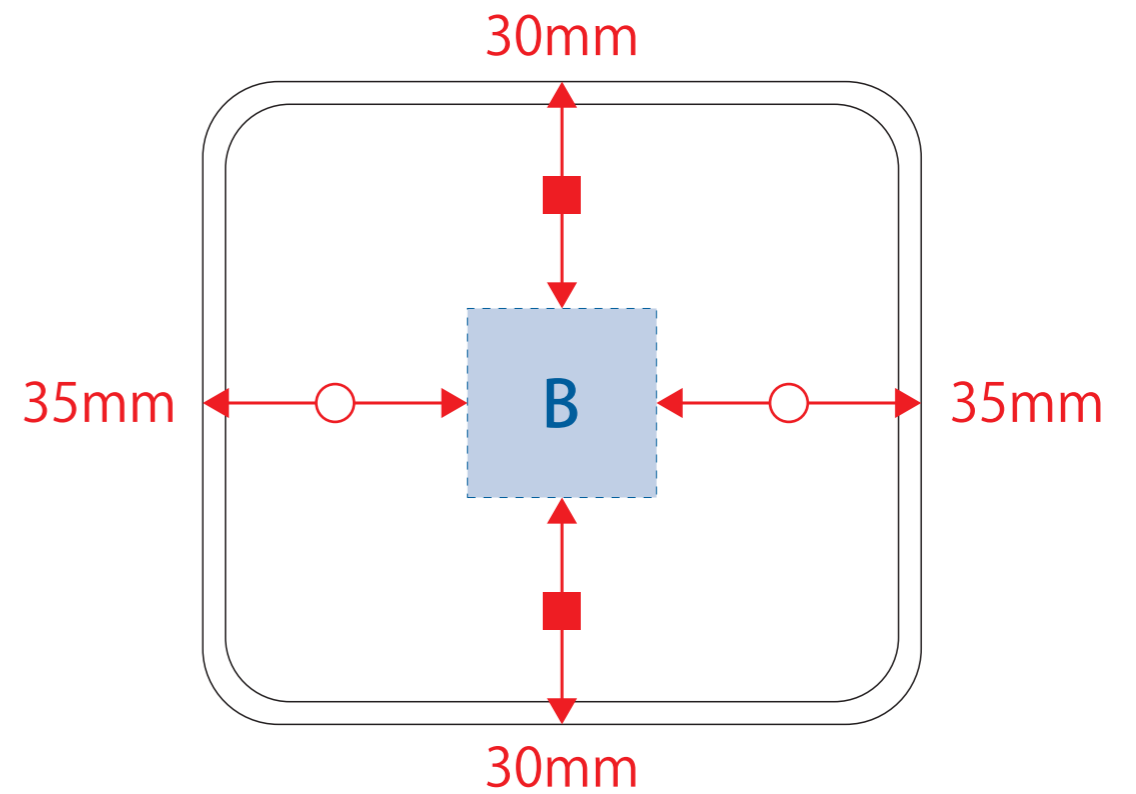

制作上の注意点

- デザインサイズレイアウトの状態での寸法をご記入下さい。
- 刷り色:PANTONEまたはDICのチップでご指定下さい。(フルカラーは指定不要)
※黒・白・金・銀はチップでの指定はできません。
※刷り色が白の場合、黒でレイアウトし、指示事項/刷り色の部分に「白」とご記入下さい。
- 刷り位置:寸法線はレイアウト位置に合わせて調整して下さい。

●プリントは点線部分、網掛けの刷り範囲以内にお願致します。
(ベースの材質、又はデザインによりベタ面が多い場合、線が細かい場合等、調整が必要な場合がございます。)

- 細かい文字などは素材の関係上かすれたり、つぶれてしまう場合がございます。
- ベース素材のカラーにより、印刷色の仕上がりが若干変わる場合がございます。

※画像データをご使用の際の注意点

- 原寸600dpiのモノクロ2階調の画像データをレイアウトして下さい。
- 画像データは別途添付して下さい。(pdfデータにリンクしたもの)

【カイロ本体】

【カイロ本体】

- デザインスペース：B/W25×H25 (mm)
- パッド印刷 最大範囲：B/W25×H25 (mm)