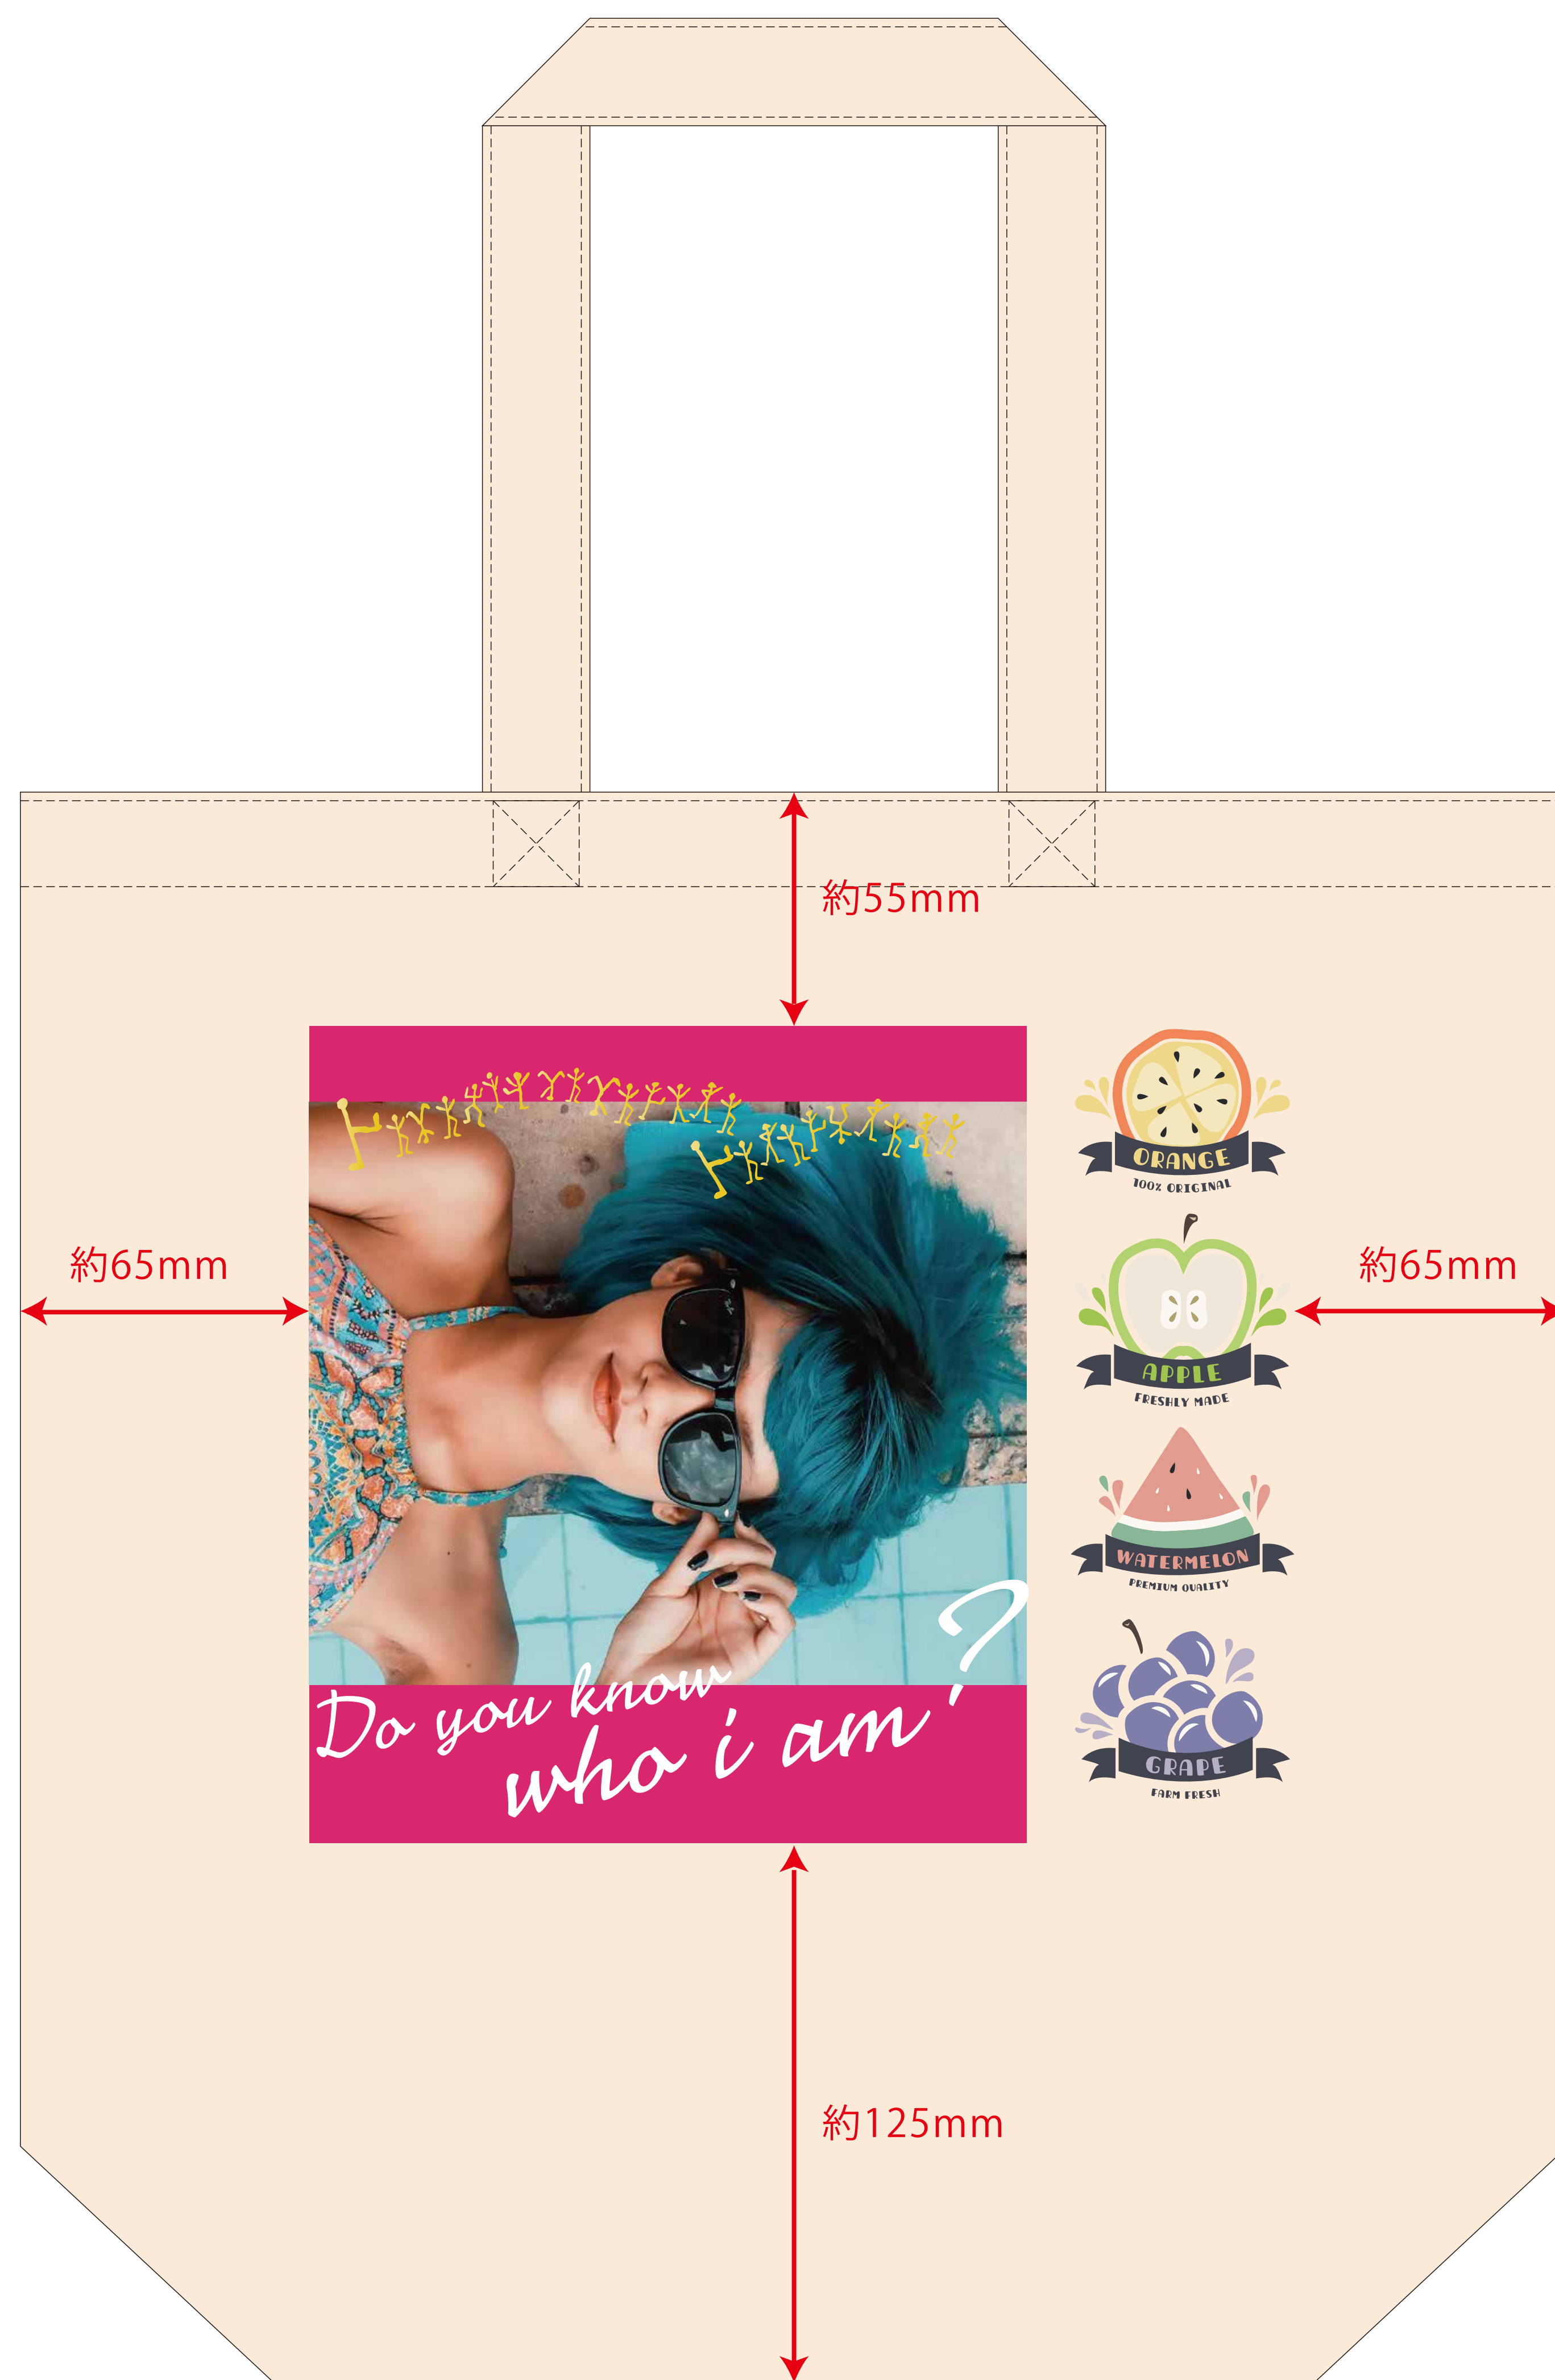

TR-0105 キャンバストート (M)

- クライアント:
- ロット:
- デザインサイズ: W230 x H190 mm
- 印刷色: フルカラー (インクジェット)
- 刷り位置: 図内に配置した通り
版下は原寸サイズで作成してください。

※ナチュラルのみエコマーク有り(内側)

レイアウト可能範囲: W240×H200 (mm)

■シルク印刷 最大範囲: W240×H200 (mm)

■熱転写印刷 最大範囲: W240×H200 (mm)