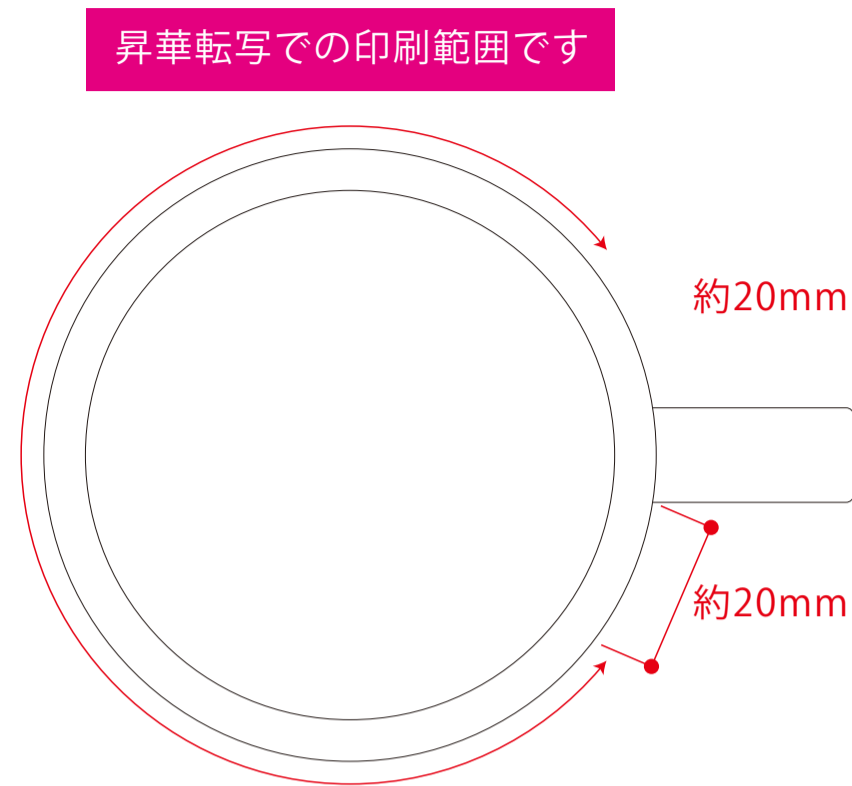

# 陶器マグ ストレート(M)

- クライアント：
- 営業担当：
- 制作担当：
- 受注番号：
- 納期：2016年00月00日
- ロット：
- デザインサイズ：W195 x H82mm
- 刷り色：昇華転写（フルカラー）
- 刷り位置：図参照

☆昇華転写印刷の場合…青枠内■が印刷範囲です。

## ☆展開時イメージ

レイアウト可能範囲：W195×H82（mm）

■パッド印刷 最大範囲：W30×H40（mm）

■昇華転写印刷 最大範囲：W195×H82（mm） ※角R12mm