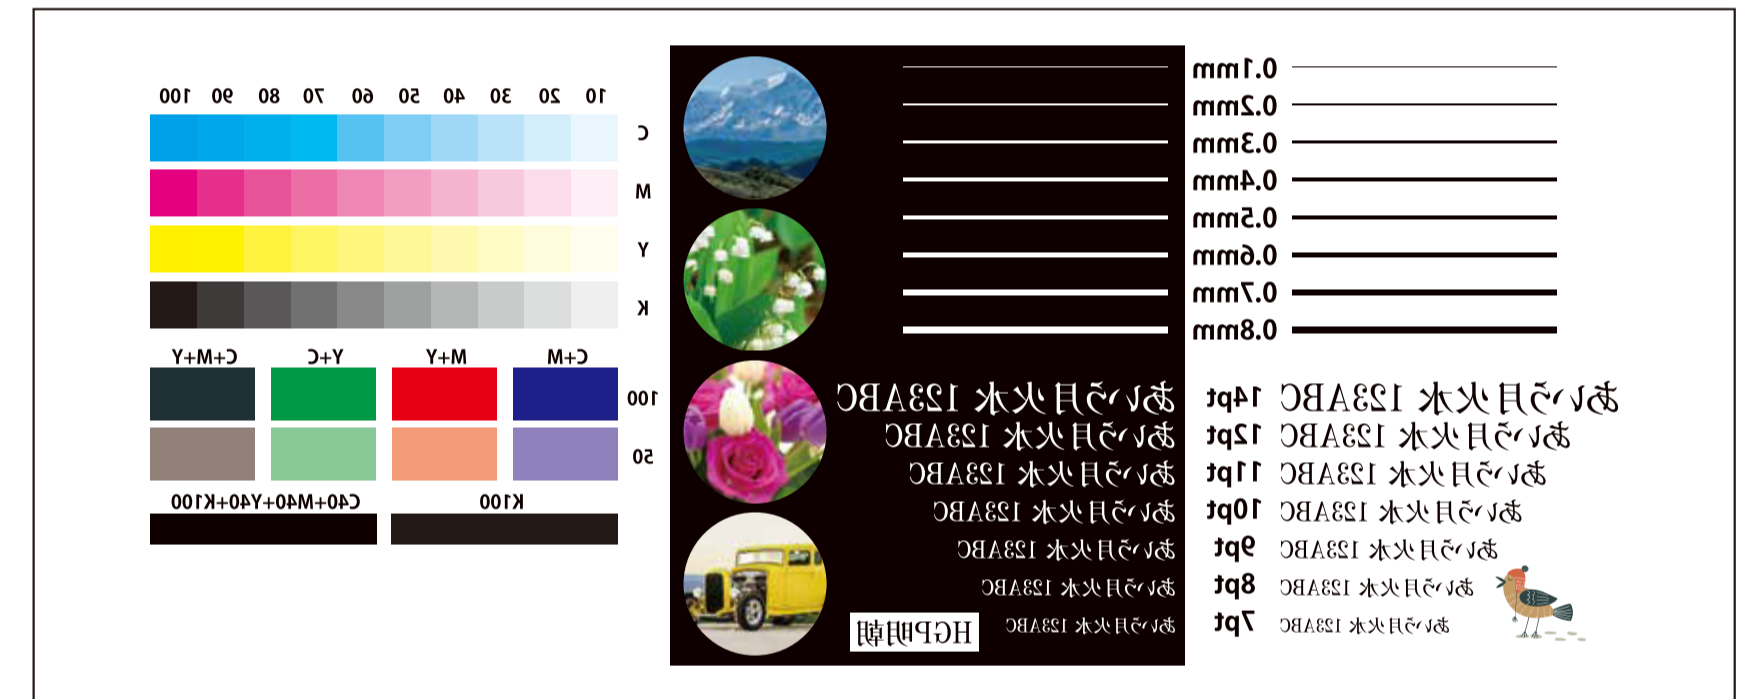

# 陶器マグ ストレート(M)

- クライアント：
- 営業担当：
- 制作担当：
- 受注番号：
- 納期：2016年00月00日
- ロット：
- デザインサイズ：W195 x H82mm
- 刷り色：昇華転写（フルカラー）
- 刷り位置：図参照

☆昇華転写印刷の場合…青枠内■が印刷範囲です。

## ☆展開時イメージ

レイアウト可能範囲：W195×H82（mm）

■パッド印刷 最大範囲：W30×H40（mm）

■昇華転写印刷 最大範囲：W195×H82（mm） ※角R12mm