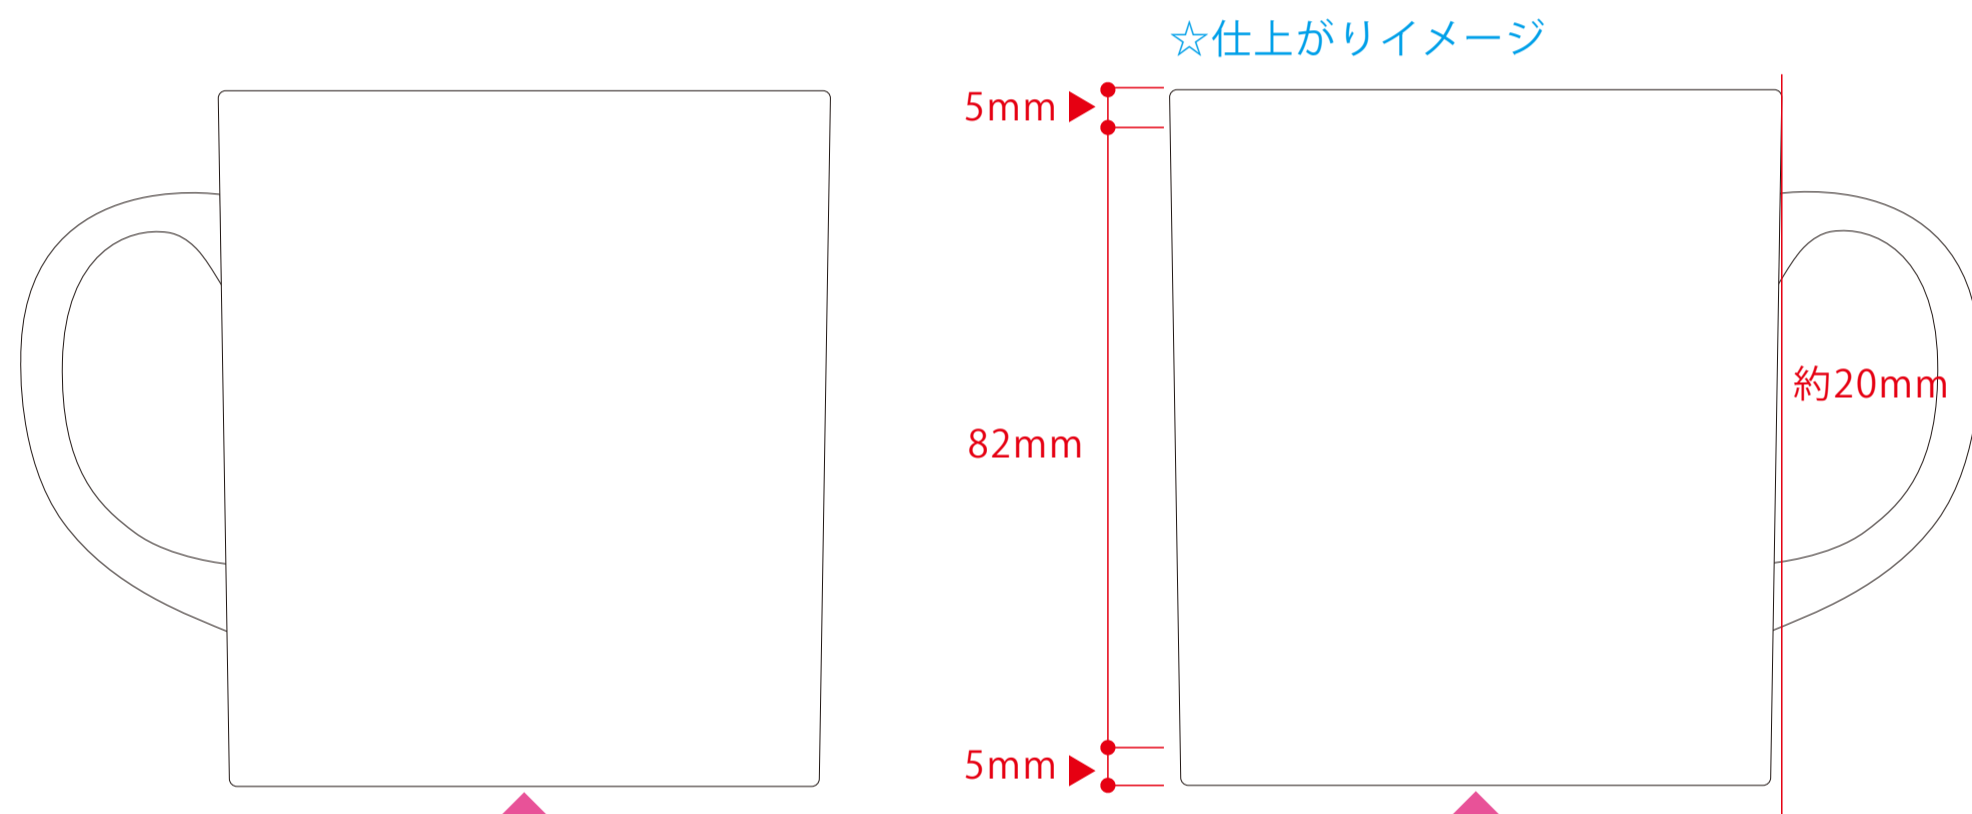

# 陶器マグ ストレート(M)

- クライアント：
- 営業担当：
- 制作担当：
- 受注番号：
- 納期：2016年00月00日
- ロット：
- デザインサイズ：W195 x H82mm
- 刷り色：昇華転写（フルカラー）
- 刷り位置：図参照

☆昇華転写印刷の場合…青枠内■が印刷範囲です。

## ☆展開時イメージ

レイアウト可能範囲：W195×H82（mm）

■パッド印刷 最大範囲：W30×H40（mm）

■昇華転写印刷 最大範囲：W195×H82（mm） ※角R12mm